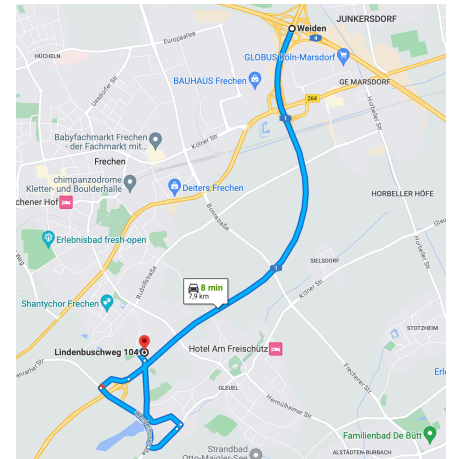

Besondere Informationen

LK Beauftragter: Herr Gumpfenberg

Navidresse: Lindenbuschweg 104, 50226 Frechen
(**NICHT "AM Lindenbusch"**). Abfahrt Gleuel (A1) - von dort an auch ausgeschildert.

Große LKWs bitte am Vortag unter +49 171 1402262 anmelden (Sprinter nicht).