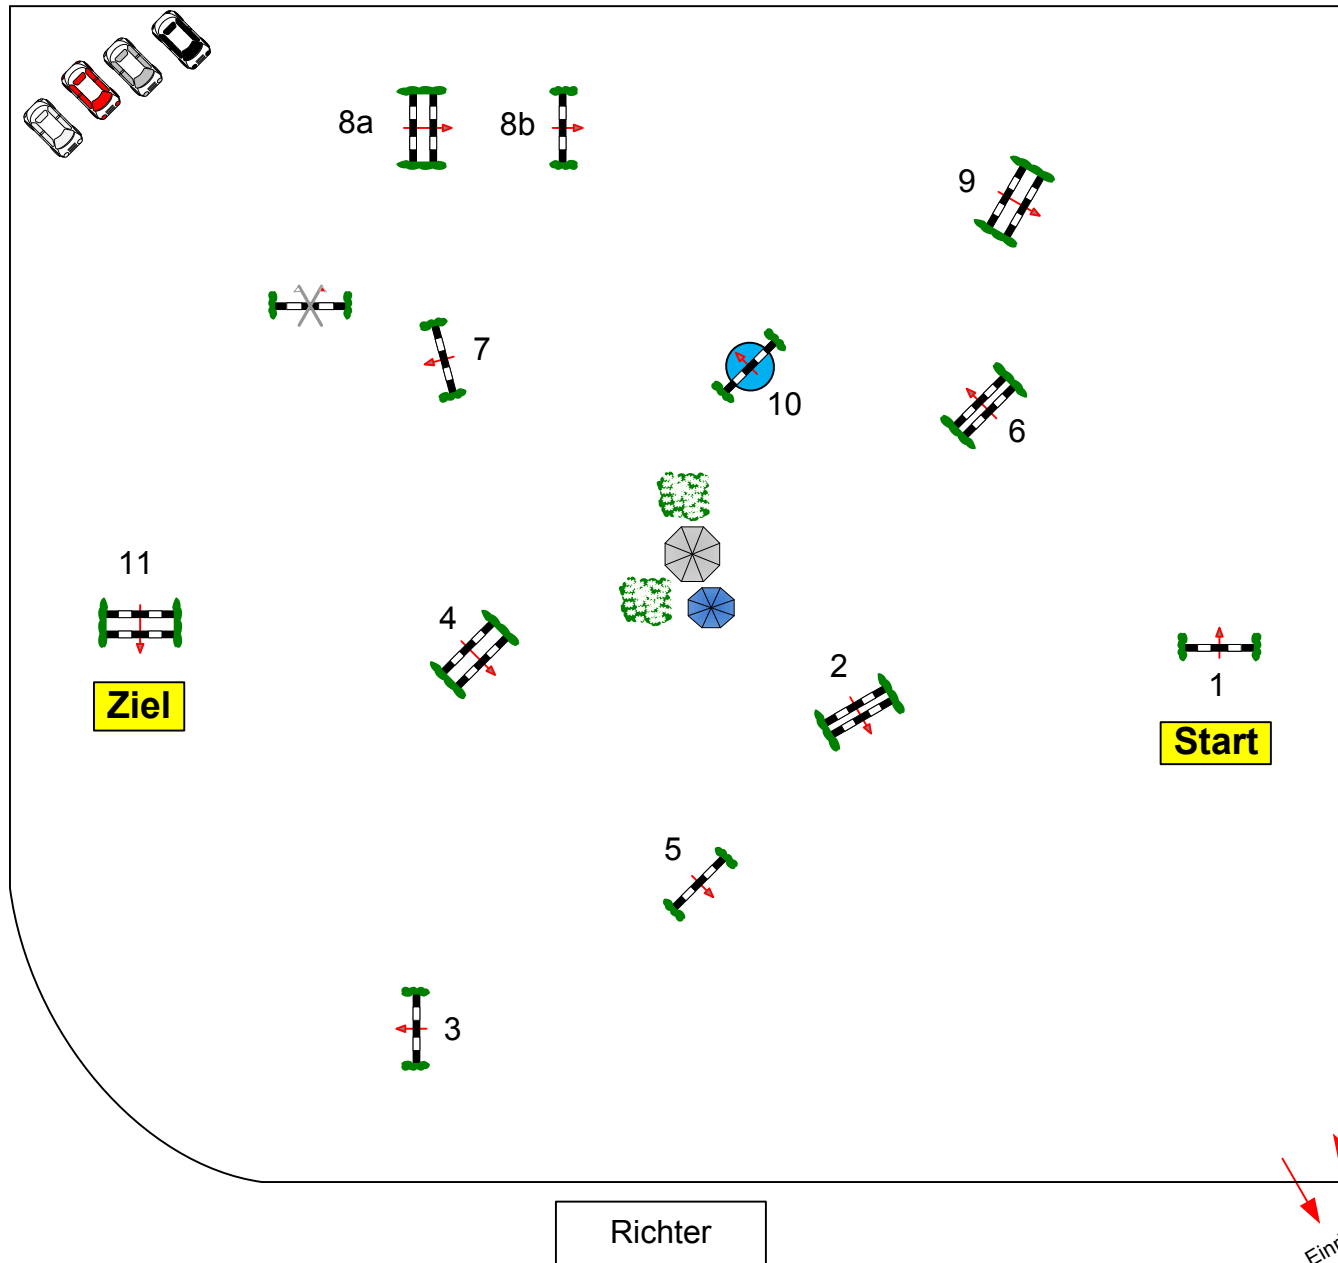

RuFV HDH-Aufhausen 01.-03.09.2023

8

Prüfung Nr.: 8

mit steigenden Anforderungen

Spring-LP m. Zeitwertung

Klasse: L

Sonntag, 3. September 2023

Beginn: 11:00 Uhr

Richtverf.: A

LPO § 537

RG / Art.

Höhe: 1,15 mtr.

Tempo: 350 m/Min.

Bahnlänge: 450 mtr.

Erlaubte Zeit: 78 sek.

Höchstzeit: 156 sek.

Hindernisse: 11

Sprünge: 12

Hindernisfehler: sek.

geschl. Hindernis:

1. Stechen über:

Bahnlänge: 0 mtr.

Erlaubte Zeit: 0 sek.

Höchstzeit: 0 sek.

2. Stechen über:

Bahnlänge: 0 mtr.

Erlaubte Zeit: 0 sek.

Höchstzeit: 0 sek.