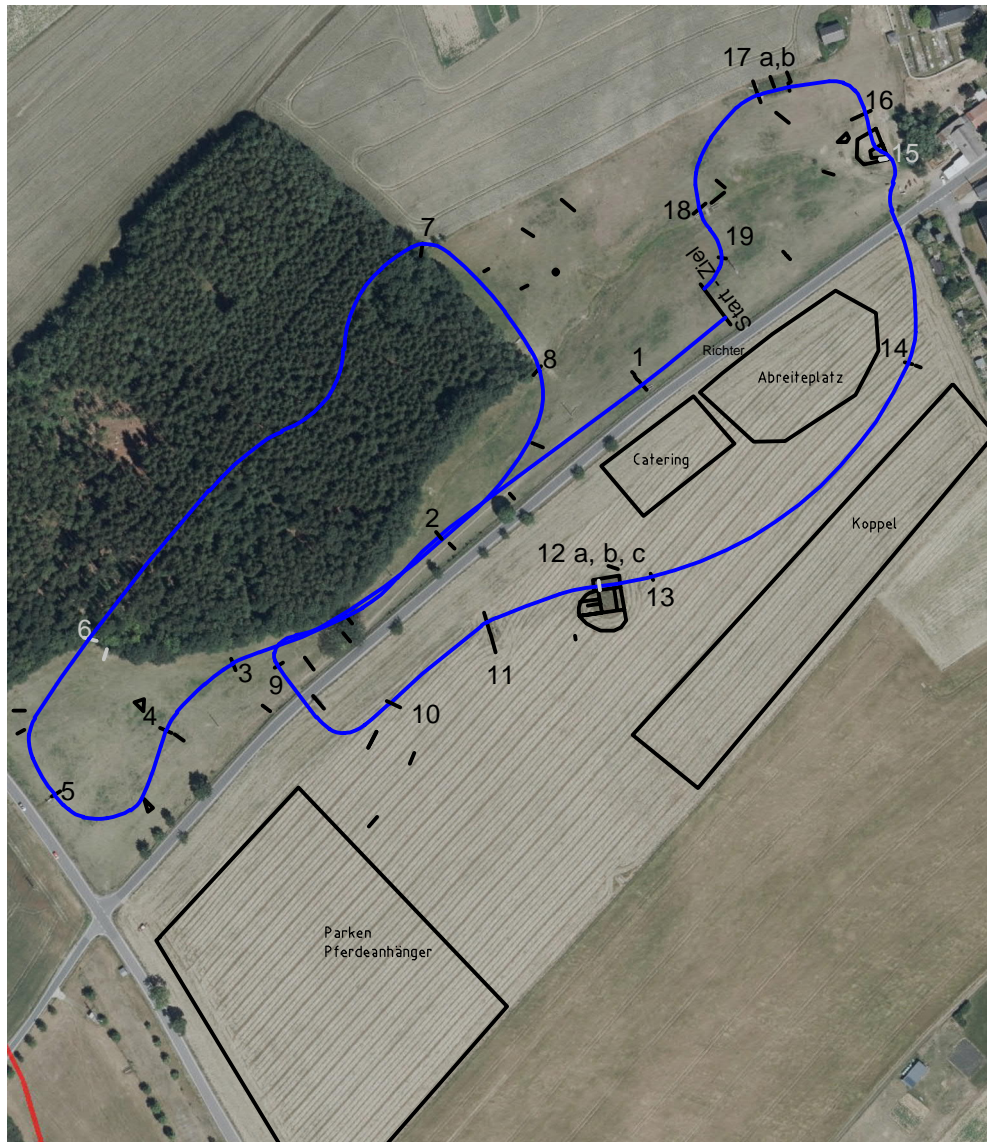

Langenstriegis 12./13. August 2023
 Prüfg. 2 Vielseitigkeit Klasse A**

Flagge: blau
 Länge : 1950 m
 Tempo: 500 m/min
 Mindestzeit: 03:54 min
 Höchstzeit: 07:48 min

- | | | | |
|----|------------------------|------------|------------------------|
| 1 | Schweinchentriplebarre | 11 | Vorwärts-Immer-Graben |
| 2 | Dicke Buche | 12 a, b, c | Hügel rauf und runter |
| 3 | David's Sägewerk | 13 | Wall auf Koppel |
| 4 | Haus auf Wiese | 14 | Sägewerk |
| 5 | Rote-Rücken-Bürste | 15 | Ab in die Piratenbucht |
| 6 | Ab in den Wald | 16 | Piratenpalisade |
| 7 | Kuckuck aus dem Wald | 17 a,b | Friedhofsmauer |
| 8 | Freisprung am Wald | 18 | Friedensgraben |
| 9 | Sonnenblumensprung | 19 | Dickes Ende |
| 10 | Wall am Dorfblick | | |