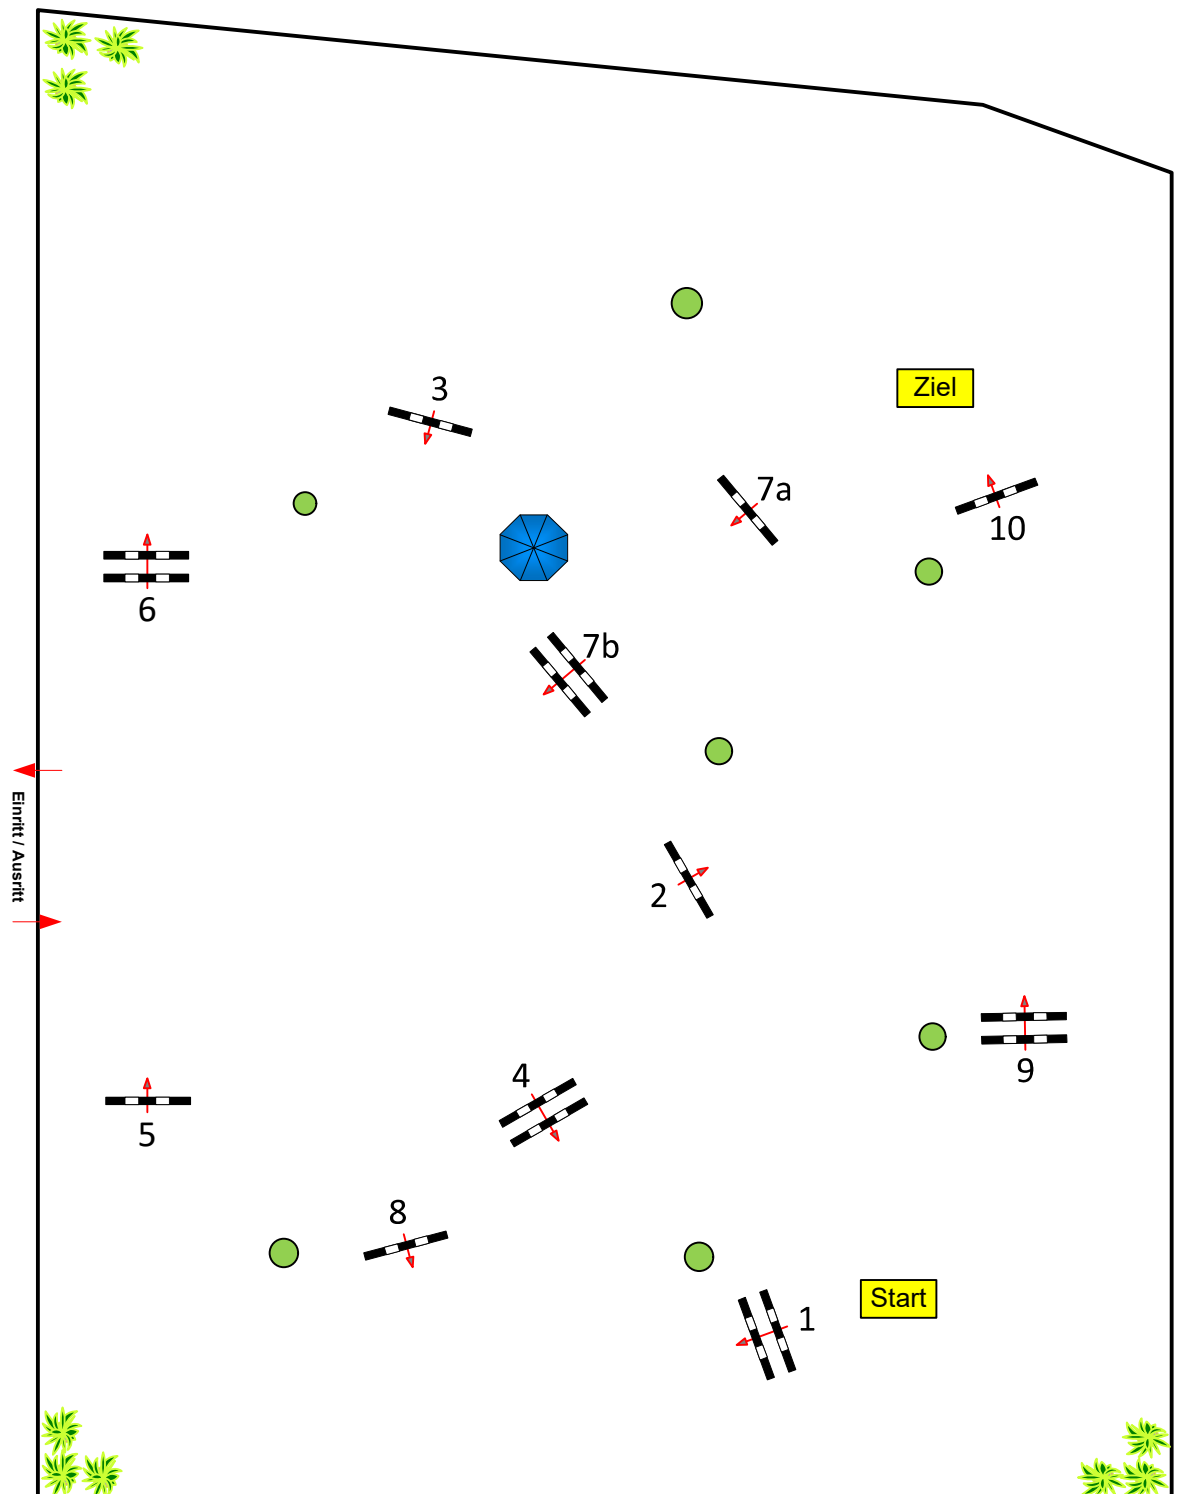

Wiesental 04.-06.08.2023

Prüfung Nr.:

16

Springferde-LP

Klasse: A**

Freitag, 4. August 2023

Reit- Fahr- &
Pferdezuchtverein
1929 Wiesental e.V.

Richtverf.: Wertnote
LPO § 363.1
RG / Art.
Höhe: 1,05 mtr.

Tempo: 350 m/Min.

Bahnlänge: 480 mtr.
Erlaubte Zeit: 83 sek.
Höchstzeit: 166 sek.

Hindernisse: 10
Sprünge: 11

1. Stechen über:

Bahnlänge: 0 mtr.
Erlaubte Zeit: 0 sek.
Höchstzeit: 0 sek.

Course Designer

Jessica Ripplinger
Hannah Meier

RICHTER