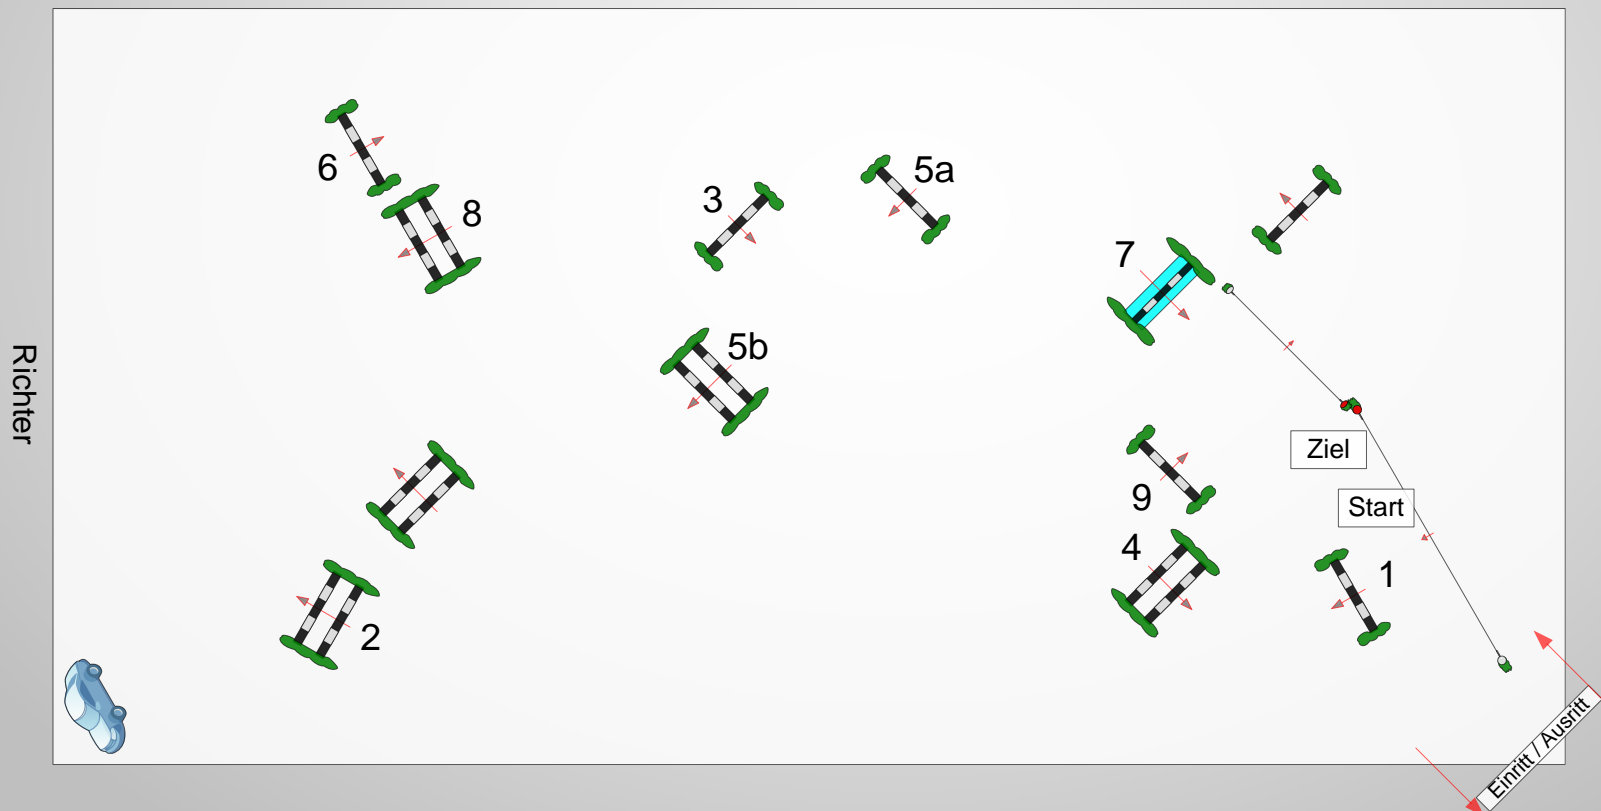

# Jagstzell 2023

Prüfung Nr.: 13      Springferde Tour      Springferde-LP      Klasse: L      Freitag, 4. August 2023      Beginn: 12:15 Uhr

Richtverf.: A	Tempo: 350 m/Min.	Hindernisse: 9	Siegerrunde über:	2. Stechen über:
LPO § 363.1	Bahnlänge: 495 mtr.	Sprünge: 10	Bahnlänge: 0 mtr.	Bahnlänge: 0 mtr.
FEI RG / Art.	Erlaubte Zeit: 85 sek.	Hindernisfehler: sek.	Erlaubte Zeit: 0 sek.	Erlaubte Zeit: 0 sek.
Höhe: 1,15 mtr.	Höchstzeit: 170 sek.	Geschl. Hindernis:	Höchstzeit: 0 sek.	Höchstzeit: 0 sek.

**Course Designer**  
 Joachim Lehmann (GER)  
 Martin Nepper (GER)