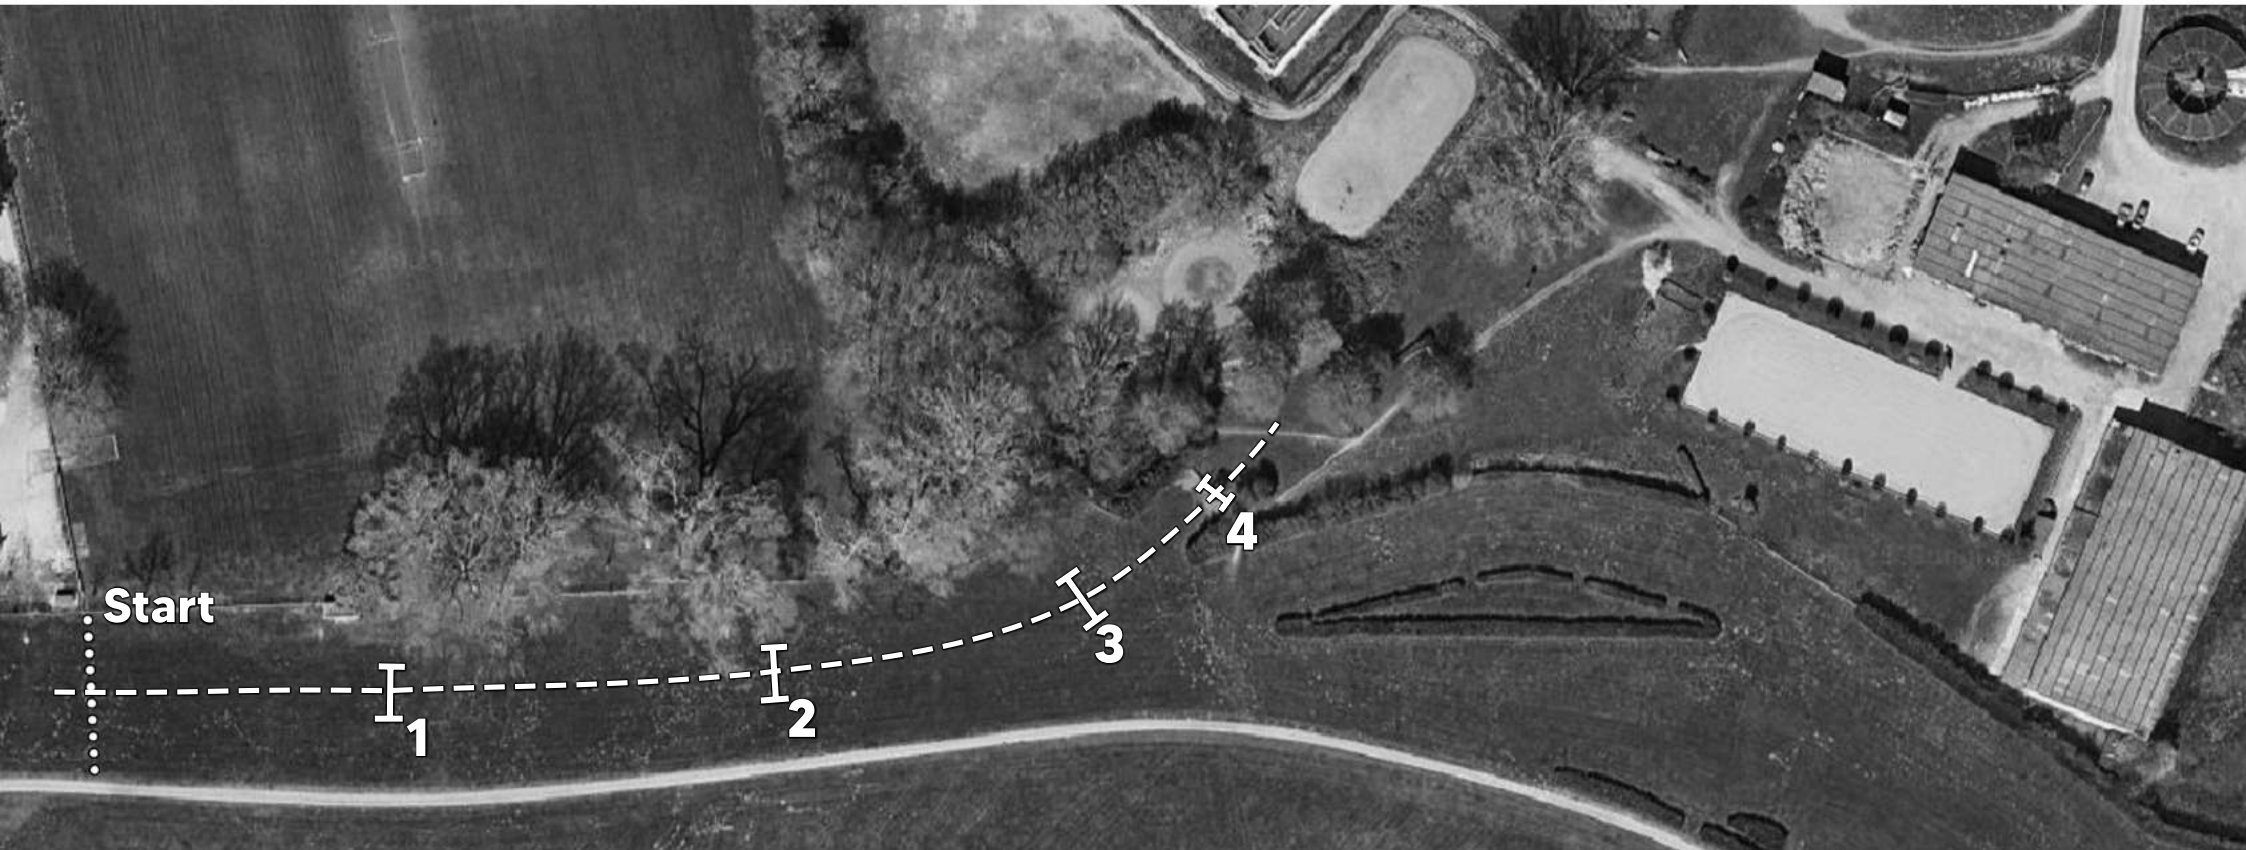

Geländepferde E (grüne Nummern)

1

1. KRRV Bürste
2. Bürste
3. Treppe
4. Tiefsprung
5. Bürste
6. Baumstamm
7. VFV Haus
8. a&b Billard

- T Pflichttor
9. Runddach
- T Pflichttor Wasser
10. Baum
11. VFV Haus
12. Baumstamm
13. Bürste

Farbe: Grün
Länge: 800 m
Tempo: 350 m/min
BZ: 2:30 Min
HZ: 5:00 Min