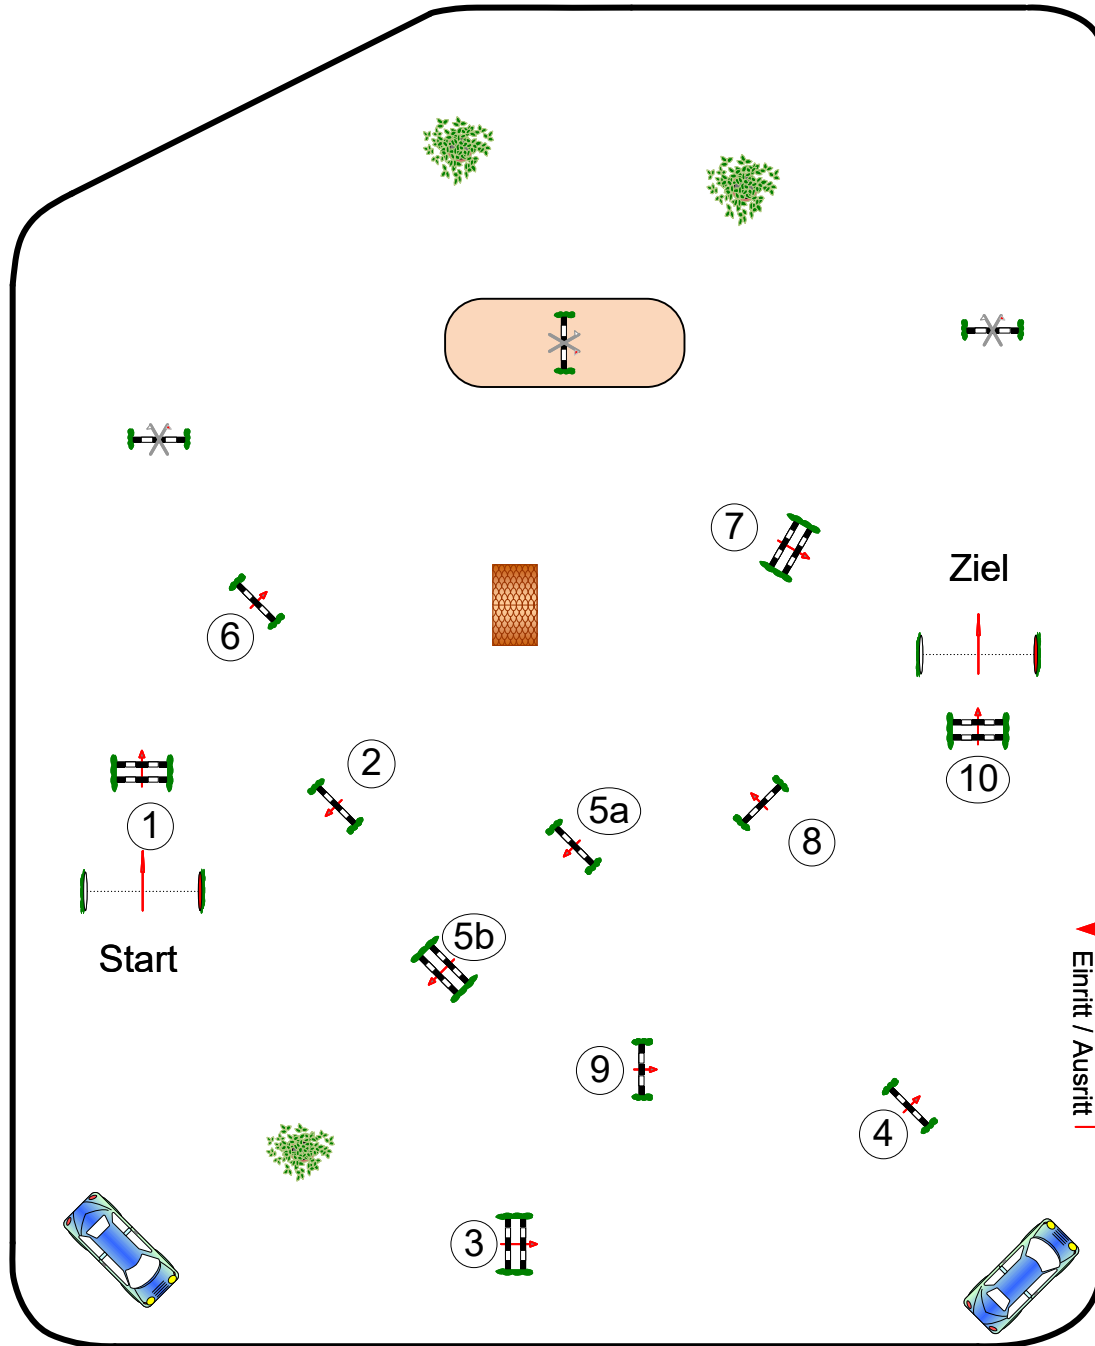

Mützel 12.-13. August 2023

Prüfung Nr.: 6

regionale Tour

Spring-LP m. Stechen

Klasse: L

Samstag, 12. August 2023

Beginn: 13:30 Uhr

Richtverf.: A

LPO § 539

RG / Art.

Höhe: 1,15 mtr.

Tempo: 350 m/Min.

Bahnlänge: 490 mtr.

Erlaubte Zeit: 84 sek.

Höchstzeit: 168 sek.

Hindernisse: 10

Sprünge: 11

Hindernisfehler: sek.

geschl. Hindernis:

1. Stechen über:

1,7,8,2,3,10

Bahnlänge: 290 mtr.

Erlaubte Zeit: 50 sek.

Höchstzeit: 100 sek.

2. Stechen über:

Bahnlänge: 0 mtr.

Erlaubte Zeit: 0 sek.

Höchstzeit: 0 sek.

Parcourschef
Martin Lühmann
01712177862

RICHTER