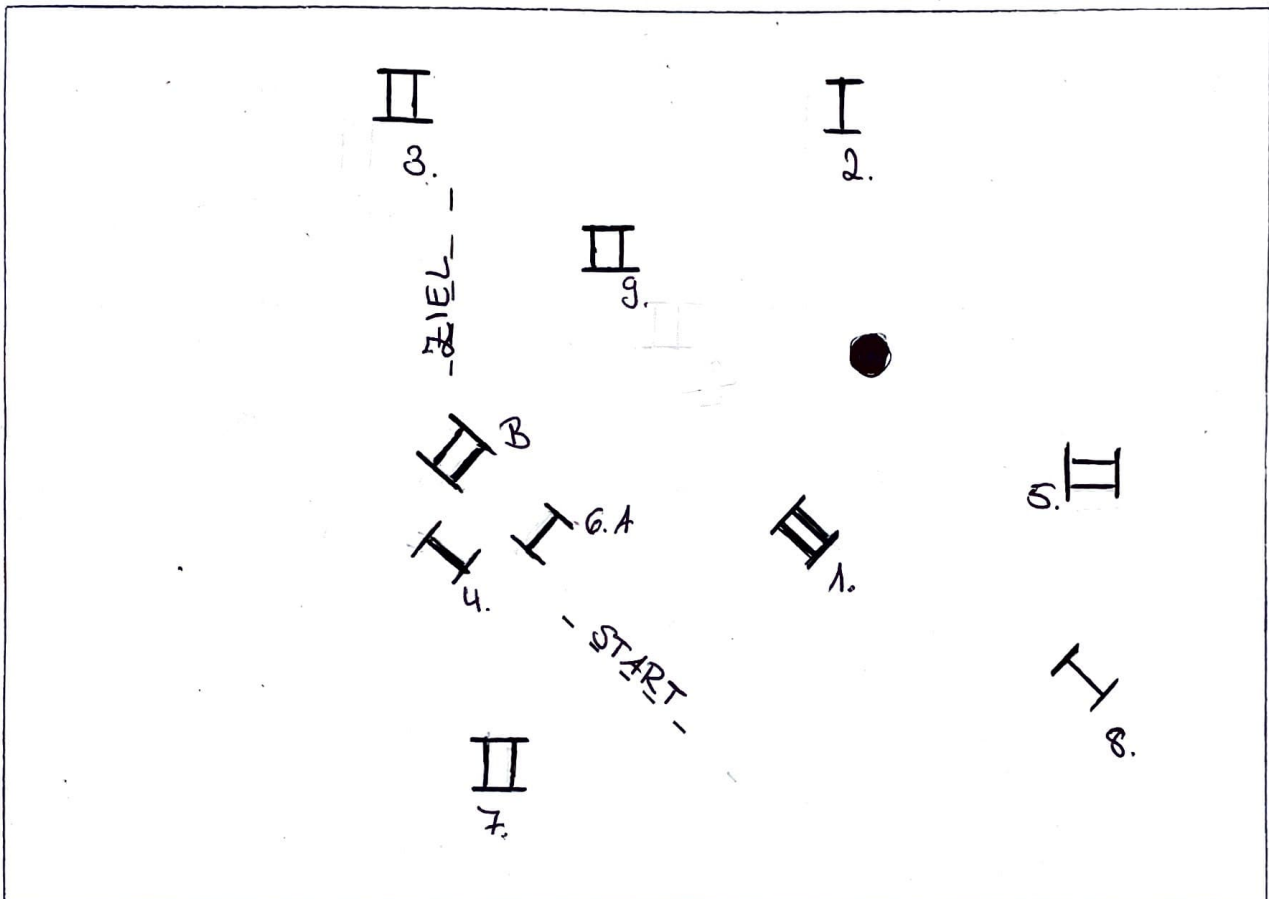

Stilspringprüfung Kl. A*

Distanz: 440 m

Tempo: 350 m/min

Erlaubte Zeit: 76 Sekunden

Höchstzeit: 152 Sekunden

1. LMI Löw
2. Offenstall Boorle
3. Barlo Nord
4. Autohaus Schürmann
5. Provinzial Christian Nienhaus
6. A+B St. Fleer
7. Kampshoff
8. Kampshoff
9. Weidemann