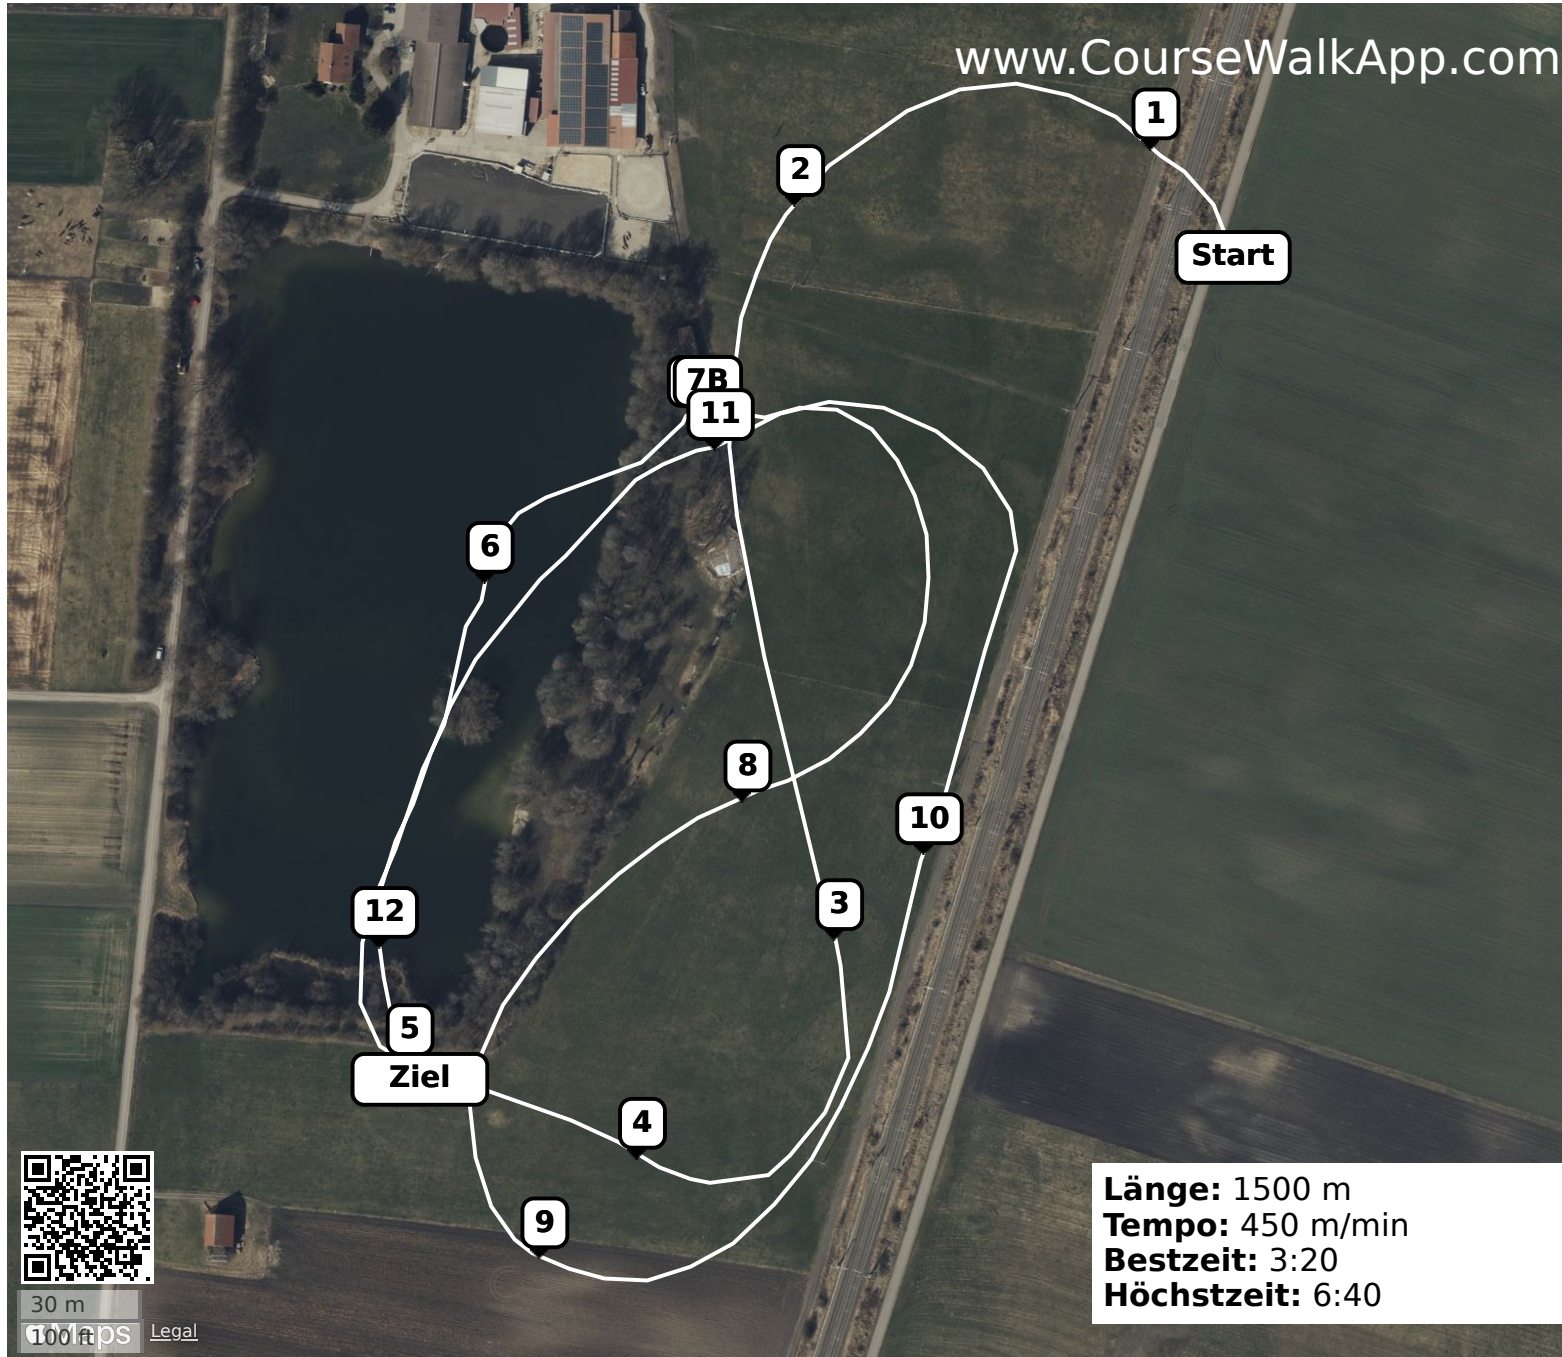

Laupheim (ID: 35653) - GlpA Samstag

- 1** Blaue Nummern Baumstamm
- 2** Mim Sitzbank
- 3** Hecke
- 4** Dunkelbrauner
- 5** Eulenloch
- 6** Baumstamm
- 7A** Wassereinritt
- 7B** Krokodil
- 8** Schnecke
- 9** Tisch
- 10** Graben
- 11** Krokodil
- 12** Holzstoß

Länge: 1500 m
Tempo: 450 m/min
Bestzeit: 3:20
Höchstzeit: 6:40