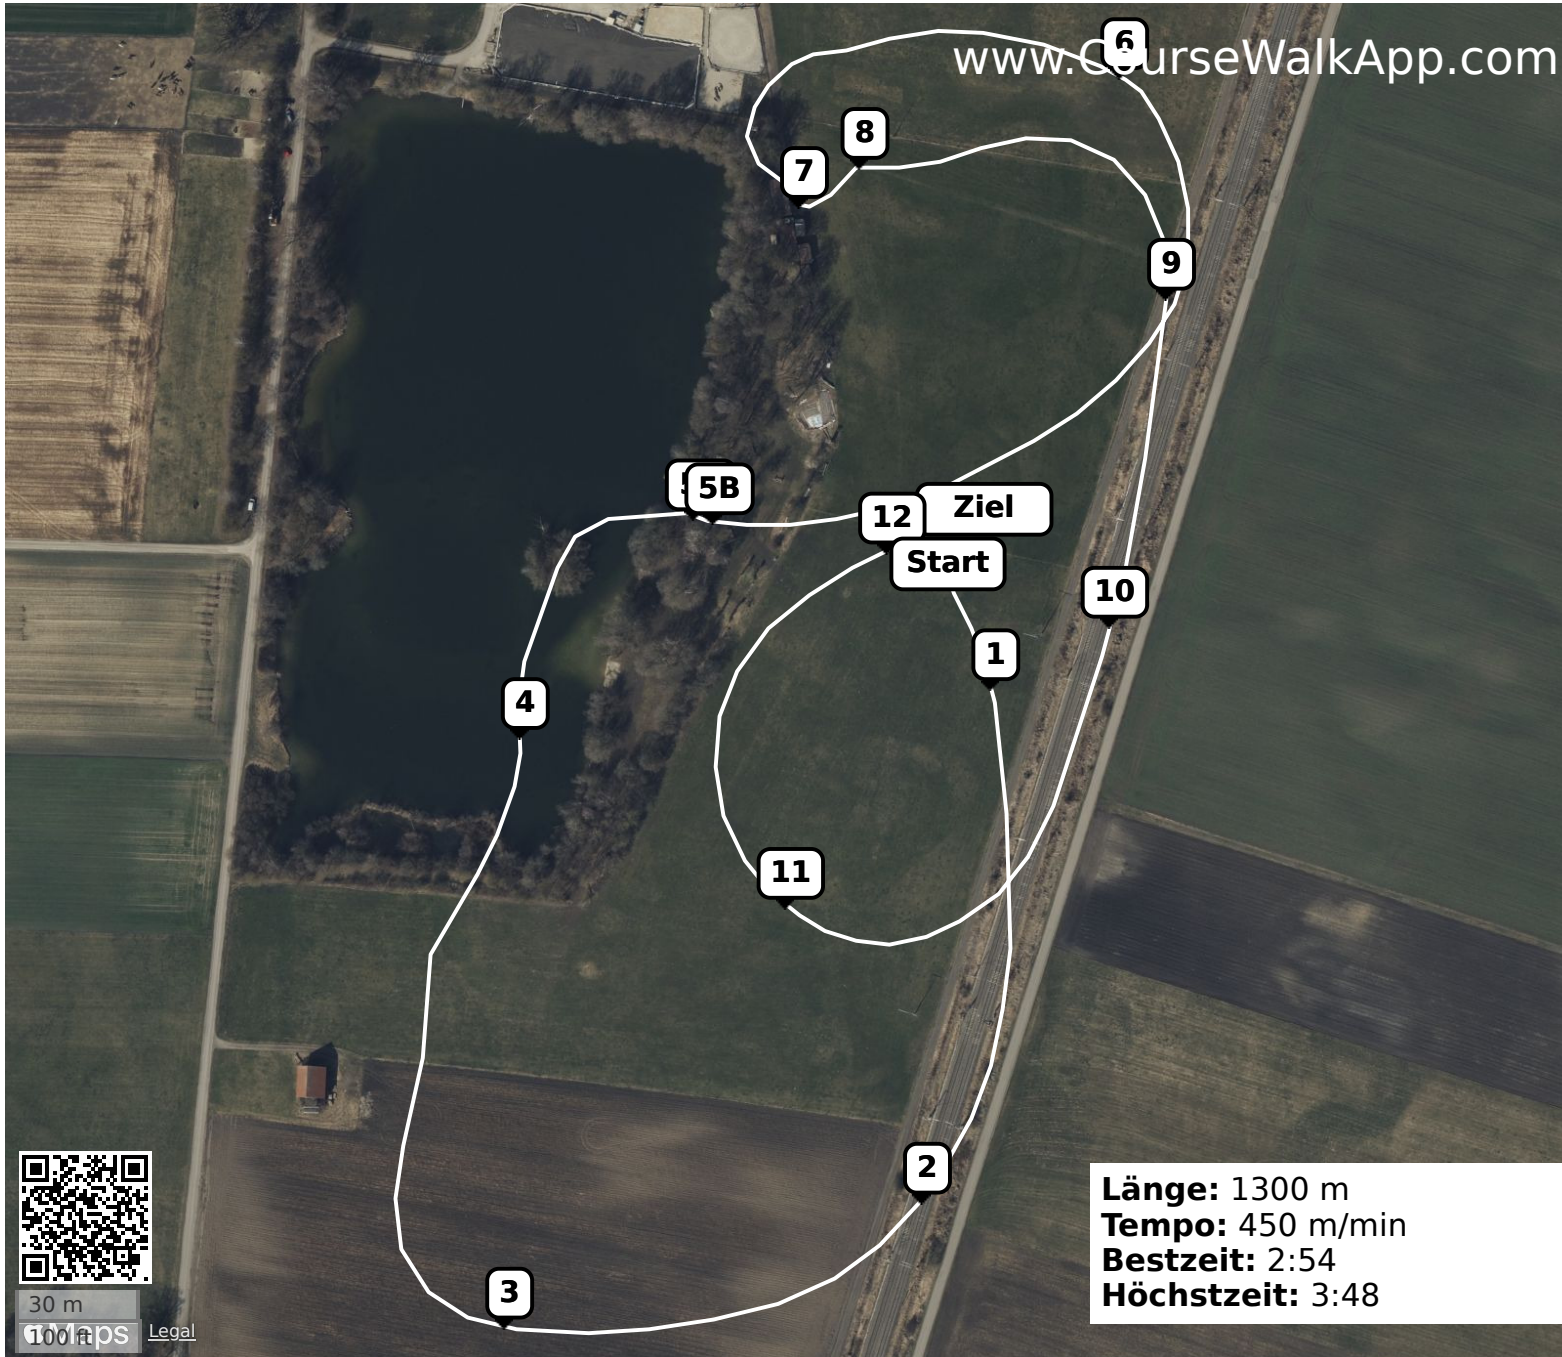

# Laupheim (ID: 35651) - GIp A Freitag

- 1 Rosa Nummern Breite Hecke
- 2 Holzstoß
- 3 Weiße Hecke
- 4 Holzstoß
- 5A Aufsprung
- 5B Tiefsprung
- 6 Blumenoxer
- 7 Wasser
- 8 Krokodil
- 9 Helles V
- 10 Graben
- 11 Dunkelbrauner
- 12 Schnecke

**Länge:** 1300 m  
**Tempo:** 450 m/min  
**Bestzeit:** 2:54  
**Höchstzeit:** 3:48