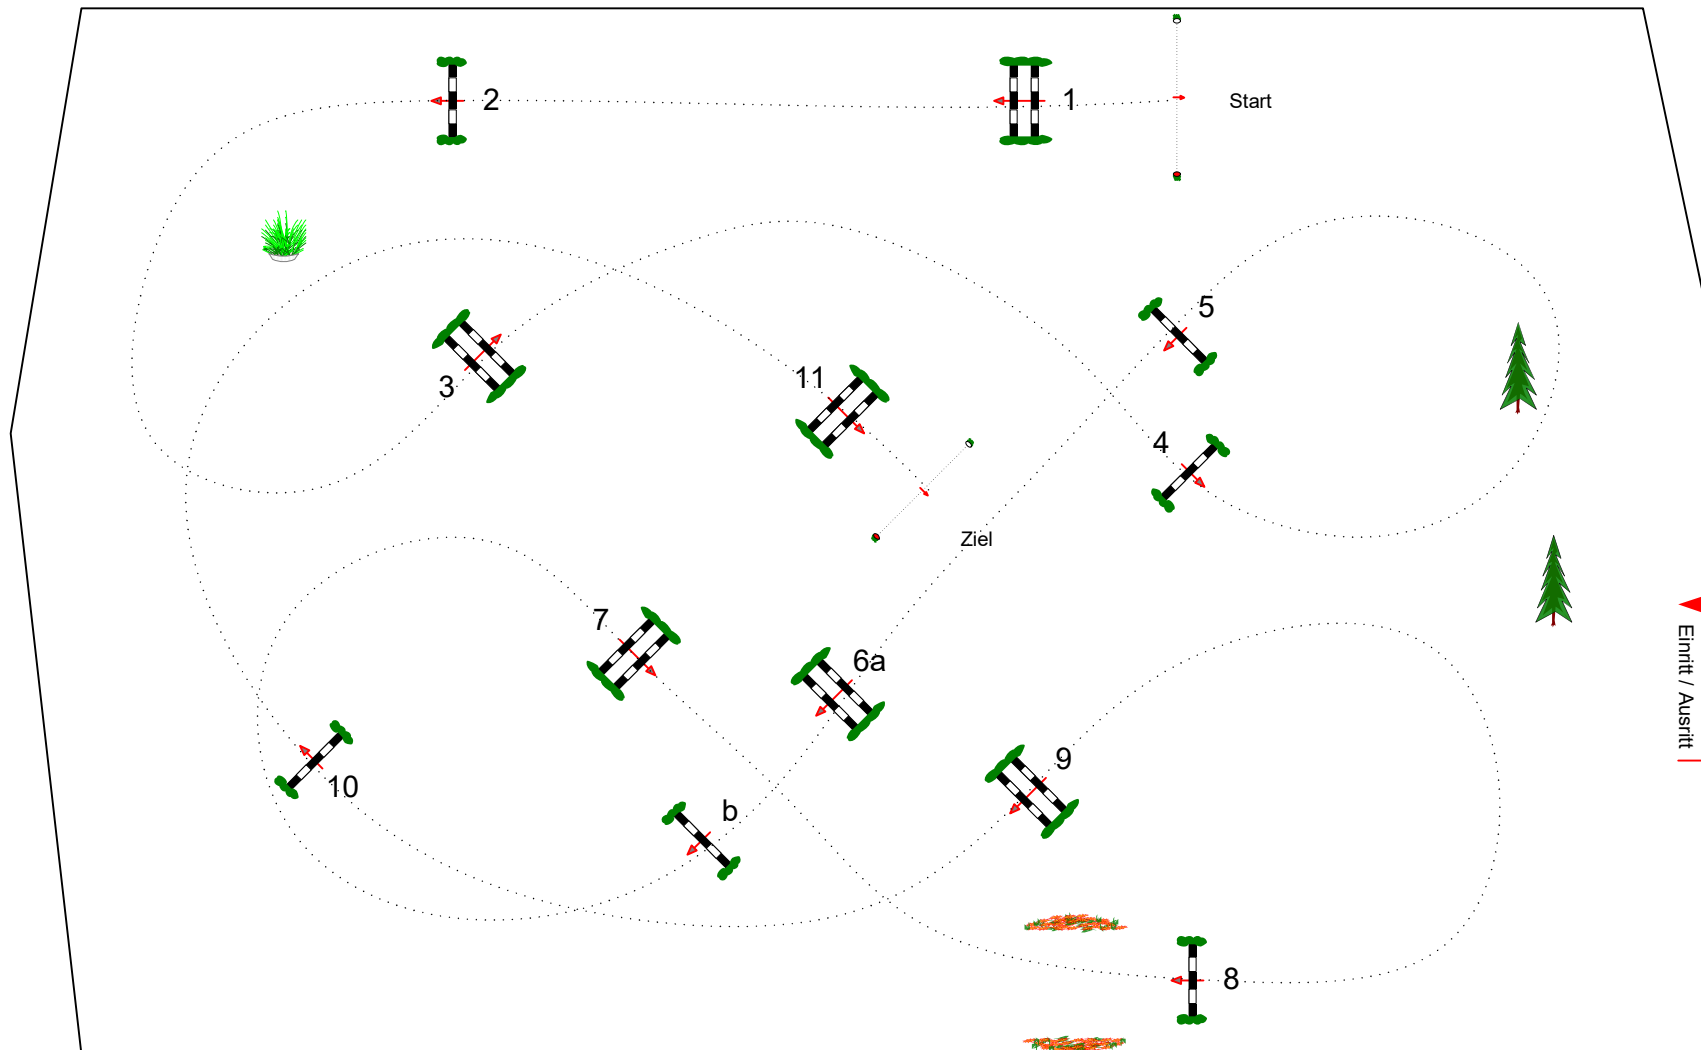

Lengenfelder Pony- & Youngstertage

Prüfung Nr.: 24

Mittlere Tour

Spring-LP m. Zeitwertung

Klasse: L

Samstag, 10. Juni 2023

Beginn: 18:15 Uhr

Richtverf.: A
LPO § 501,A1
FEI RG / Art.
Höhe: 1,15 mtr.

Tempo: 350 m/Min.
Bahnlänge: 480 mtr.
Erlaubte Zeit: 83 sek.
Höchstzeit: 166 sek.

Hindernisse: 11
Sprünge: 12
Hindernisfehler: sek.
Geschl. Hindernis:

1. Stechen über:
Bahnlänge: 0 mtr.
Erlaubte Zeit: 0 sek.
Höchstzeit: 0 sek.

2. Stechen über:
Bahnlänge: 0 mtr.
Erlaubte Zeit: 0 sek.
Höchstzeit: 0 sek.

Hardy Heckel /
Nico Weißflog
& Team