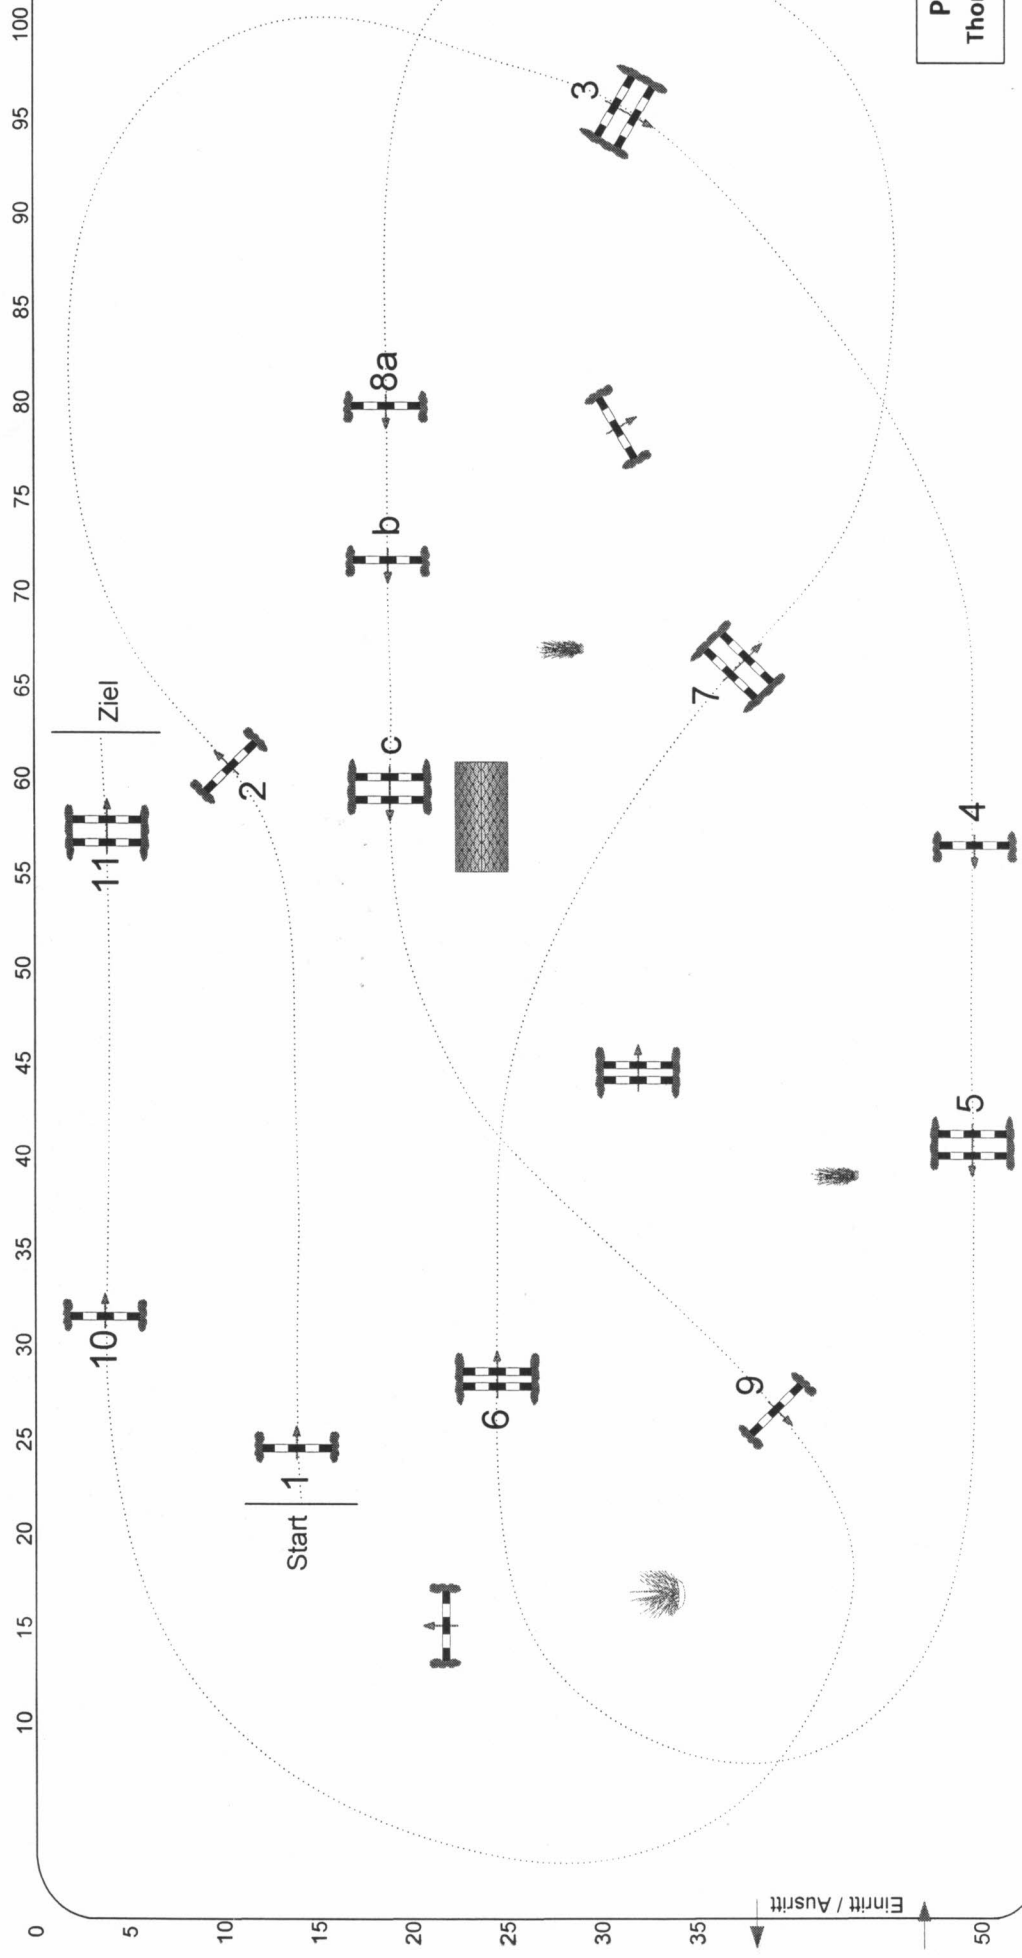

# Reit- und Springturnier Sonnenwalde 2023

16

Prüfung Nr.: 16

Spring-LP m. Stechen

Klasse: M\*

Richtverf.: B  
LPO § 501, B1  
FEI RG / Art.  
Höhe: 1,25 mtr.

Tempo: 350 m/Min.  
Bahnlänge: 460 mtr.  
Erlaubte Zeit: 79 sek.  
Höchstzeit: 158 sek.

Hindernisse: 11  
Sprünge: 13  
Hindernisfehler: sek.  
Geschl. Hindernis: sek.

1. Stechen über: 3-4-7-8bc-9-11  
Bahnlänge: 300 mtr.  
Erlaubte Zeit: 52 sek.  
Höchstzeit: 104 sek.

Parcours  
Thomas Wienig