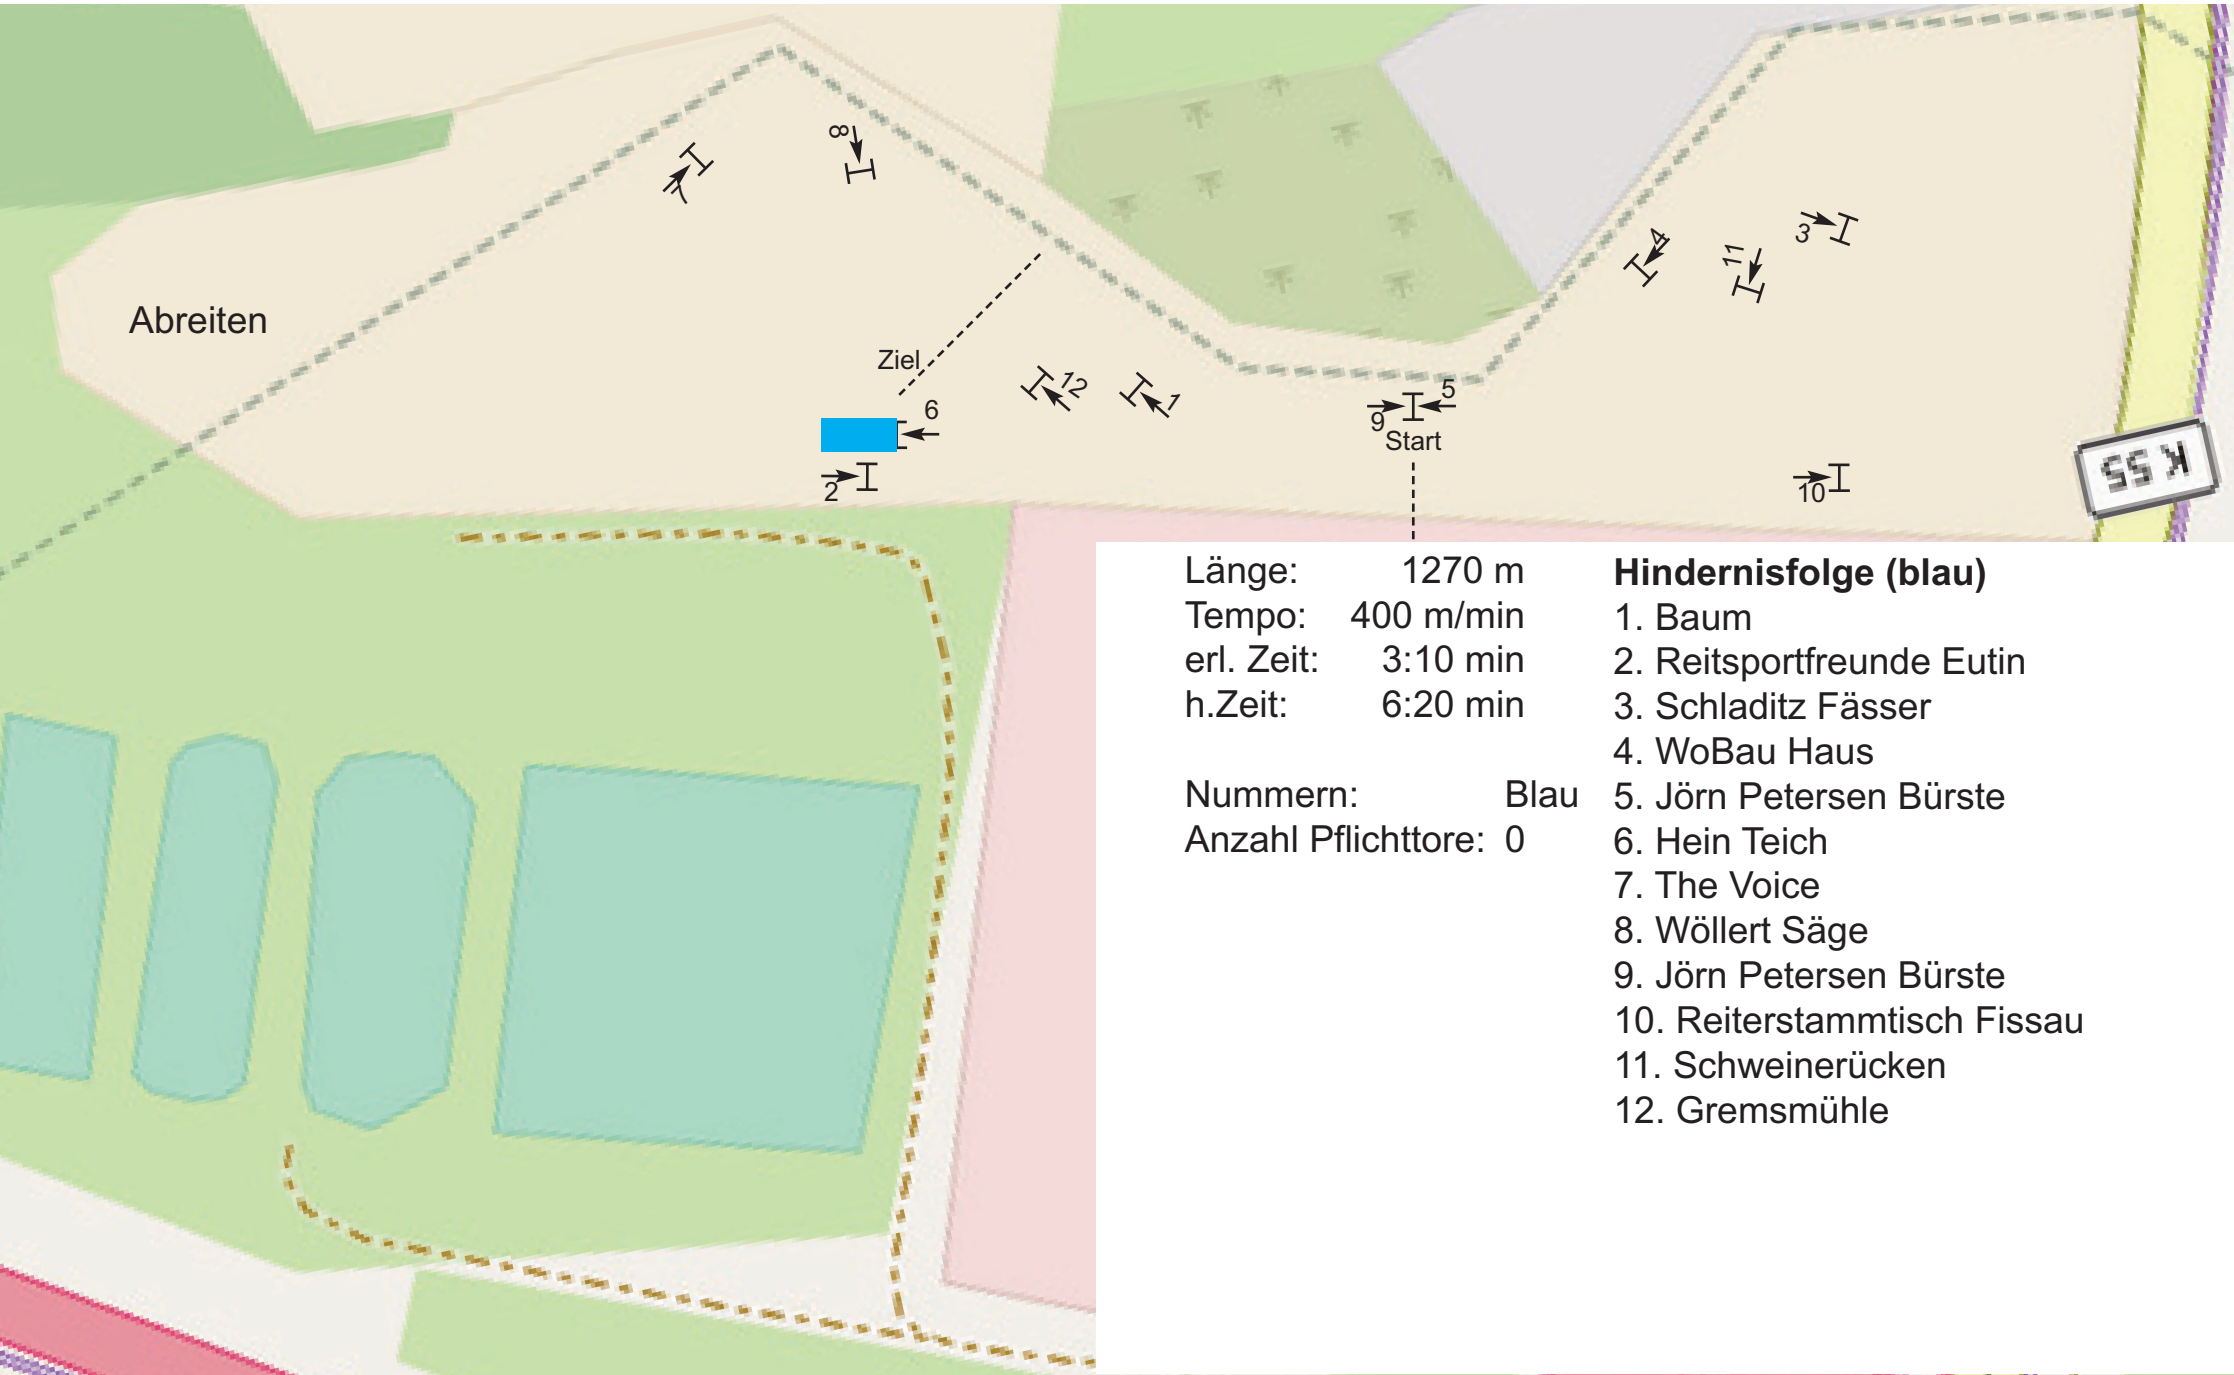

## Stil- Geländeritt Kl. E - 7. Juli 2023

Länge: 1270 m  
 Tempo: 400 m/min  
 erl. Zeit: 3:10 min  
 h. Zeit: 6:20 min

Nummern: Blau  
 Anzahl Pflichttore: 0

- Hindernisfolge (blau)**
1. Baum
  2. Reitsportfreunde Eutin
  3. Schladitz Fässer
  4. WoBau Haus
  5. Jörn Petersen Bürste
  6. Hein Teich
  7. The Voice
  8. Wöllert Säge
  9. Jörn Petersen Bürste
  10. Reiterstammtisch Fissau
  11. Schweinerücken
  12. Gremsmühle