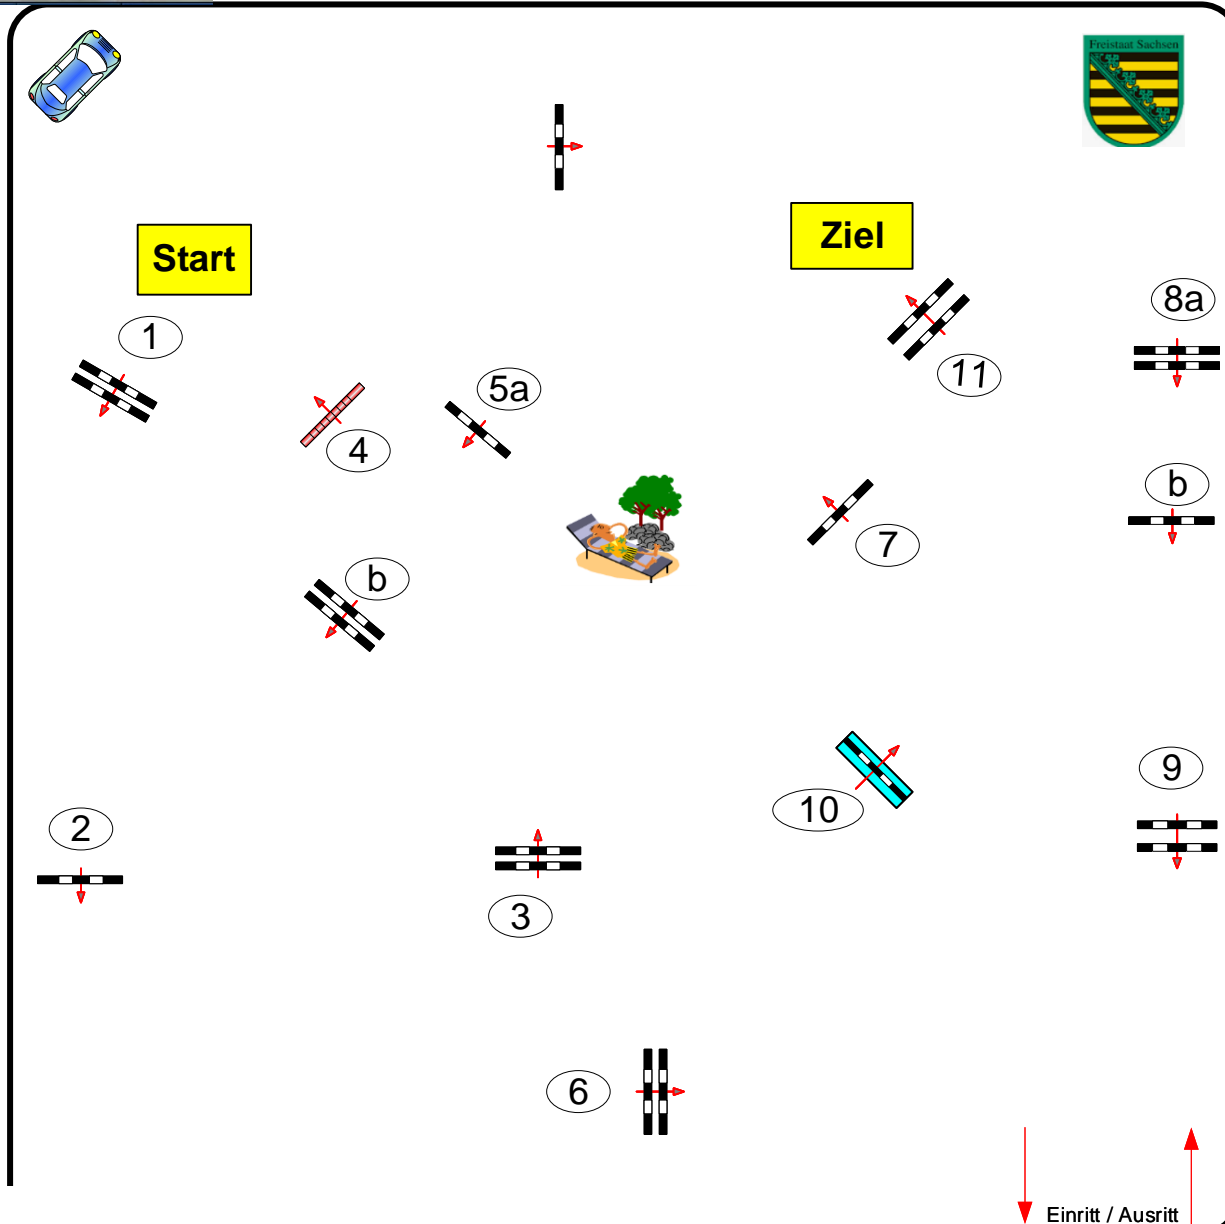

Bahnlänge: 455 mtr.  
Erlaubte Zeit: 78 sek.  
Höchstzeit: 156 sek.

Hindernisse: 11  
Sprünge: 13  
Hindernisfehler: sek.  
geschl. Hindernis:

1. Stechen über:

Bahnlänge: 0 mtr.  
Erlaubte Zeit: 0 sek.  
Höchstzeit: 0 sek.

2. Stechen über:

Bahnlänge: 0 mtr.  
Erlaubte Zeit: 0 sek.  
Höchstzeit: 0 sek.

Richter