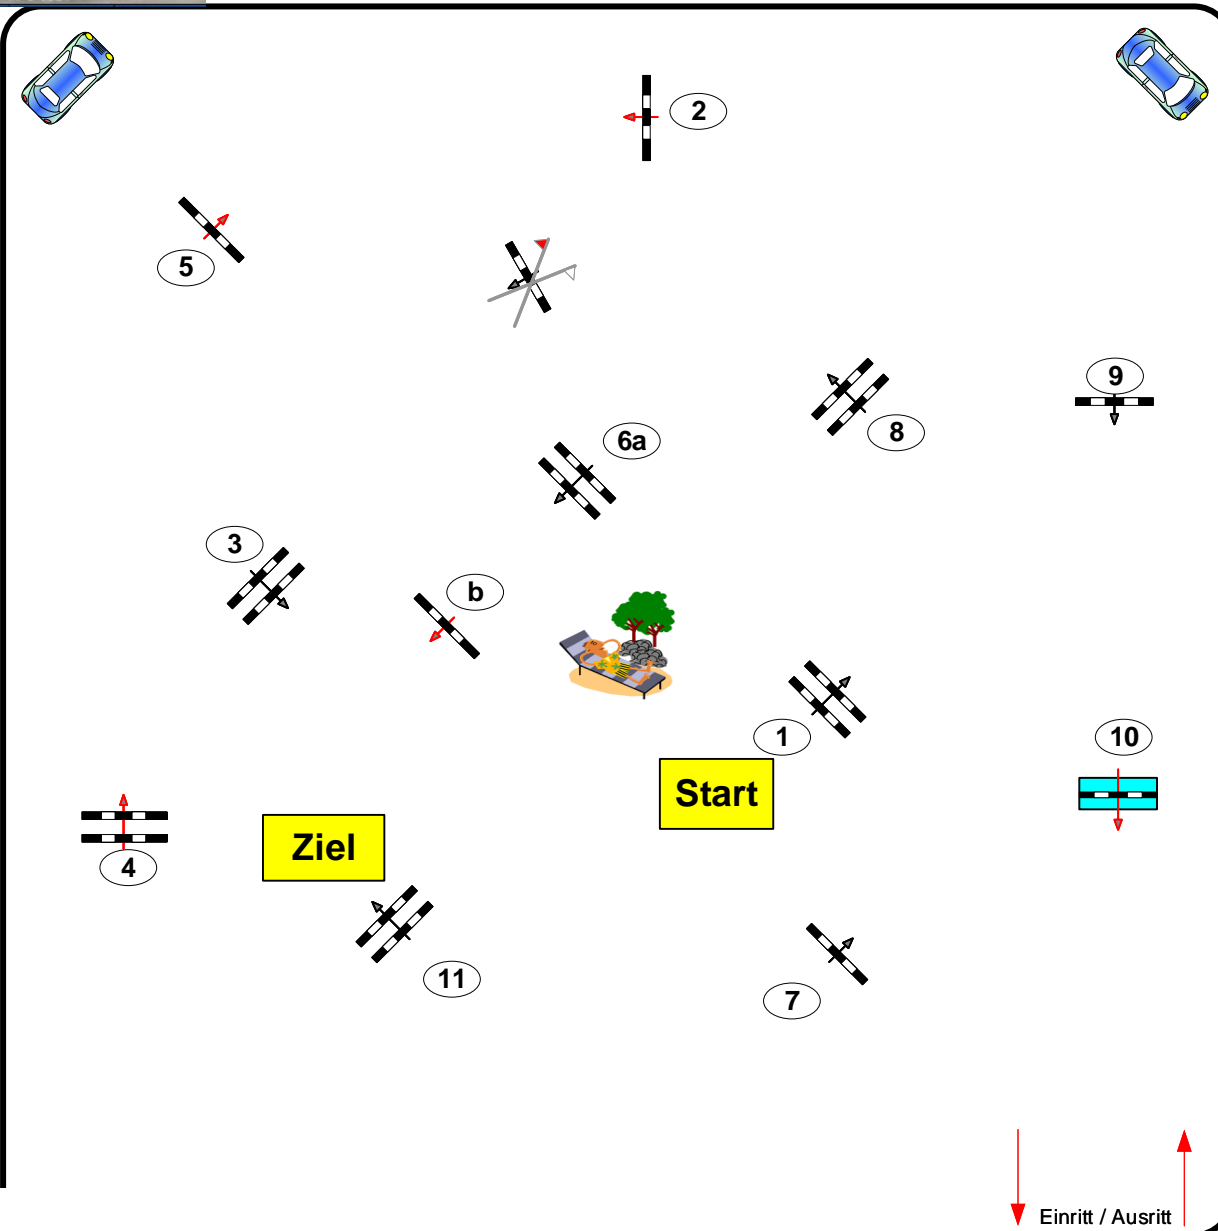

RFSG Langenleuba - Niedersteinbach

Prüfung Nr.: 3

Springferde Tour

Springferde-LP

Klasse: L

Freitag, 26. Mai 2023

Richtverf.: A
LPO § 363.1
RG / Art.
Höhe: 1,15 mtr.

Tempo: 350 m/Min.

Bahnlänge: 470 mtr.
Erlaubte Zeit: 81 sek.
Höchstzeit: 162 sek.

Hindernisse: 11
Sprünge: 12
Hindernisfehler: sek.
geschl. Hindernis:

Siegerrunde über:

Bahnlänge: 0 mtr.
Erlaubte Zeit: 0 sek.
Höchstzeit: 0 sek.

2. Stechen über:

Bahnlänge: 0 mtr.
Erlaubte Zeit: 0 sek.
Höchstzeit: 0 sek.

Richter

Bitte ein Bit
Bitburger