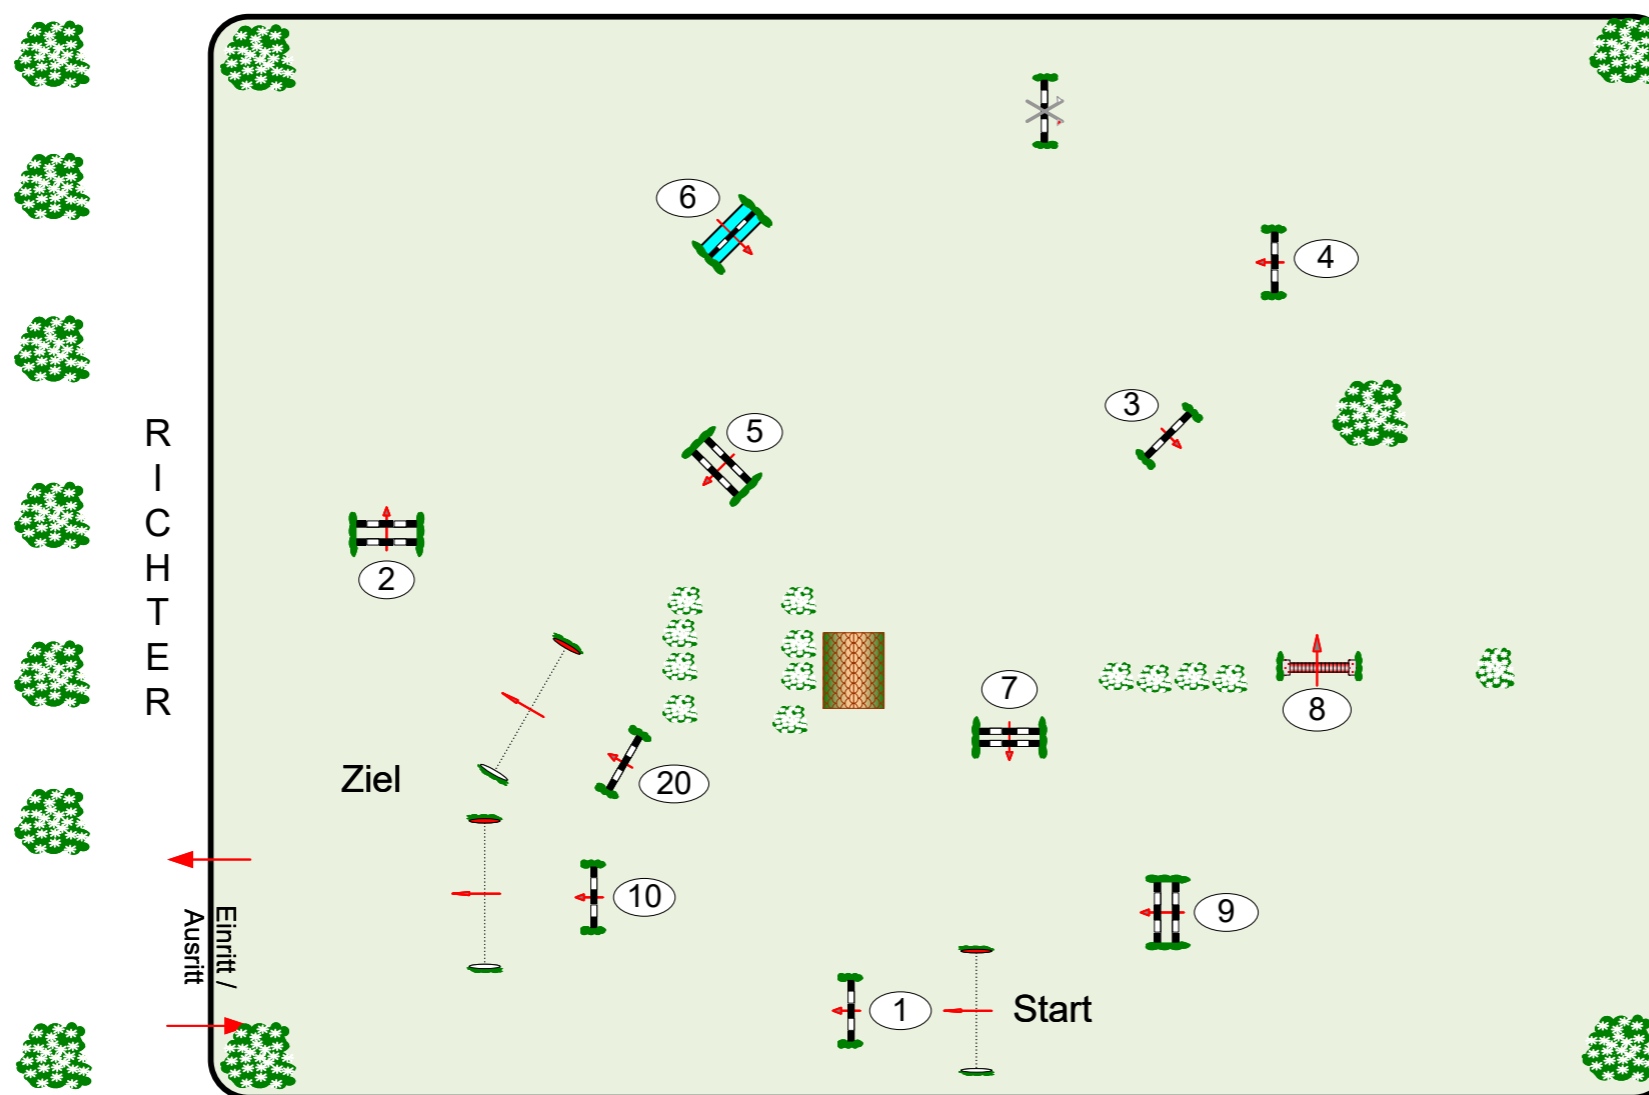

Pfingstturnier 26.-28. Mai 2023 Westeregeln

Prüfung Nr.: 31 Mittlere Tour

Punkte-Spring-LP

Klasse: M*

Sonntag, 28. Mai 2023

Beginn: 14:30 Uhr

Richtverf.: A
LPO § 524
FEI RG / Art.
Höhe: 1,25 mtr.

Tempo: 350 m/Min.
Bahnlänge: 465 mtr.
Erlaubte Zeit:
Höchstzeit: 160 sek.

Hindernisse: 10
Sprünge: 10
Hindernisfehler: sek.
Geschl. Hindernis:

1. Stechen über:
Bahnlänge: 0 mtr.
Erlaubte Zeit: 0 sek.
Höchstzeit: 0 sek.

2. Stechen über:
Bahnlänge: mtr.
Erlaubte Zeit: 0 sek.
Höchstzeit: 0 sek.