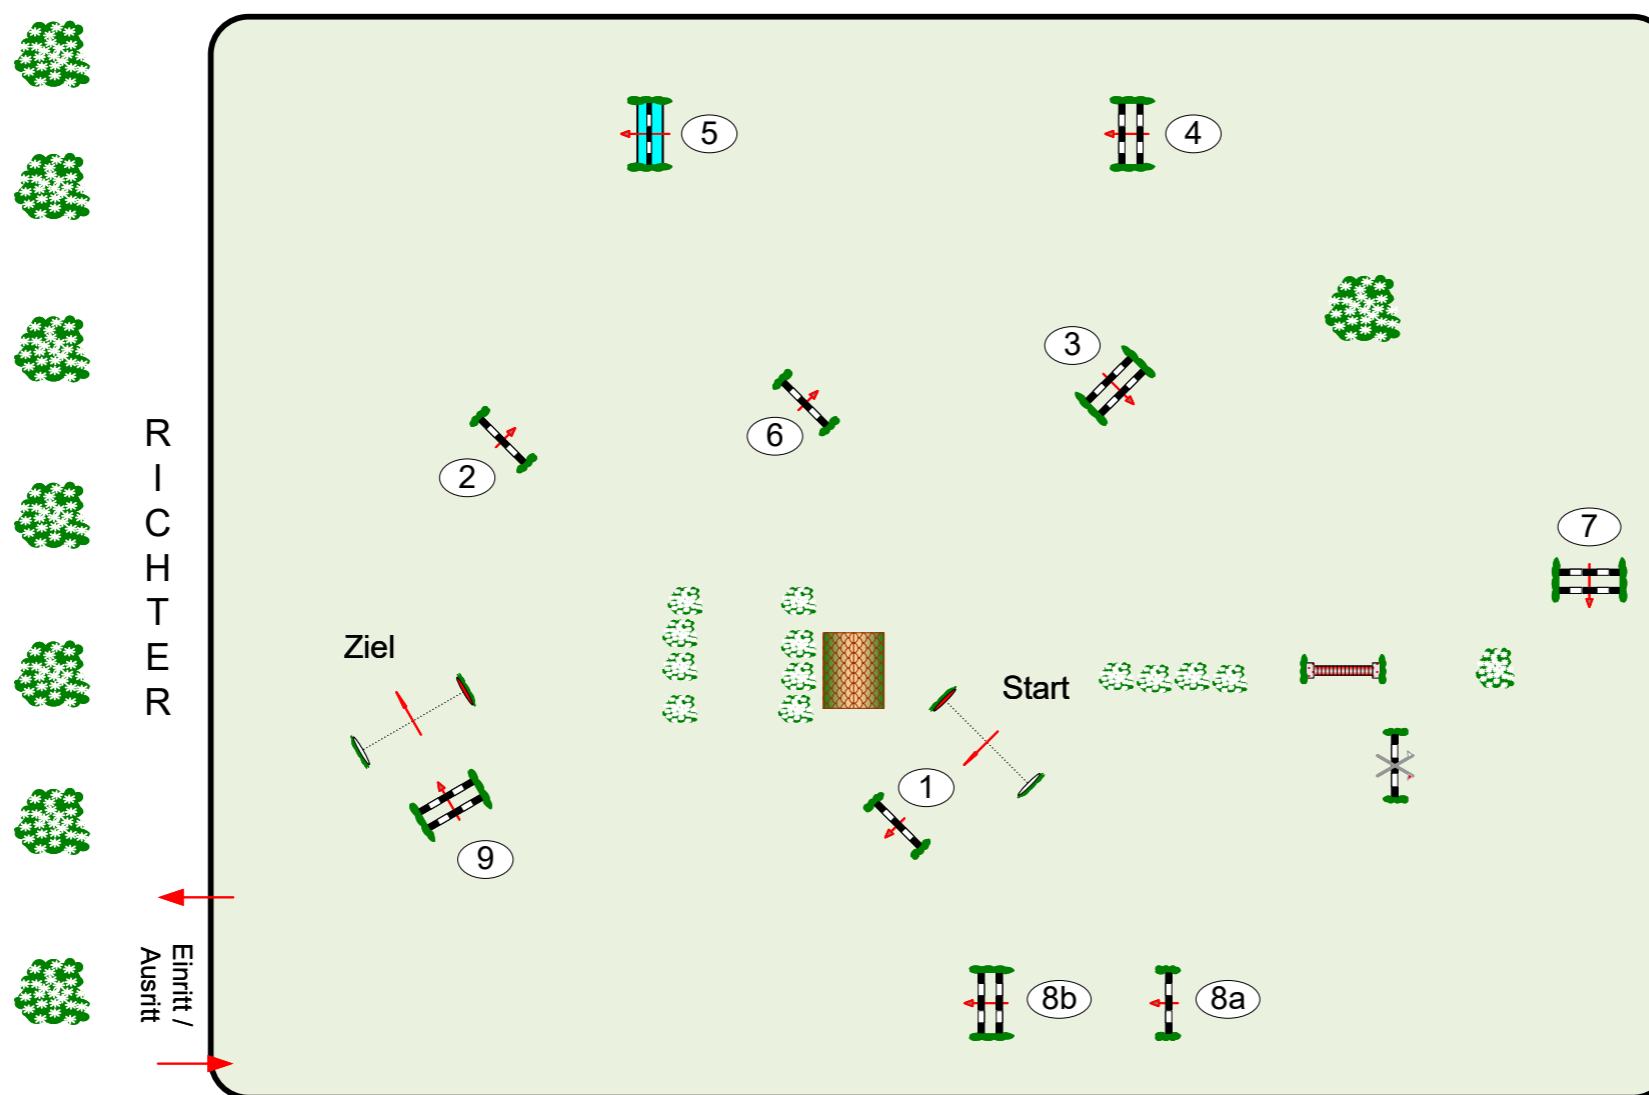

Pfingstturnier 26.-28. Mai 2023 Westeregeln

Prüfung Nr.: 16 Springferde Tour Springferde-LP Klasse: L Freitag, 26. Mai 2023 Beginn: 9:45 Uhr

Richtverf.: A
LPO § 363.1
FEI RG / Art.
Höhe: 1,15 mtr.

Tempo: 350 m/Min.
Bahnlänge: 460 mtr.
Erlaubte Zeit: 79 sek.
Höchstzeit: 158 sek.

Hindernisse: 9
Sprünge: 10
Hindernisfehler: sek.
Geschl. Hindernis:

über:
Bahnlänge: 0 mtr.
Erlaubte Zeit: 0 sek.
Höchstzeit: 0 sek.

2. Stechen über:
Bahnlänge: mtr.
Erlaubte Zeit: 0 sek.
Höchstzeit: 0 sek.