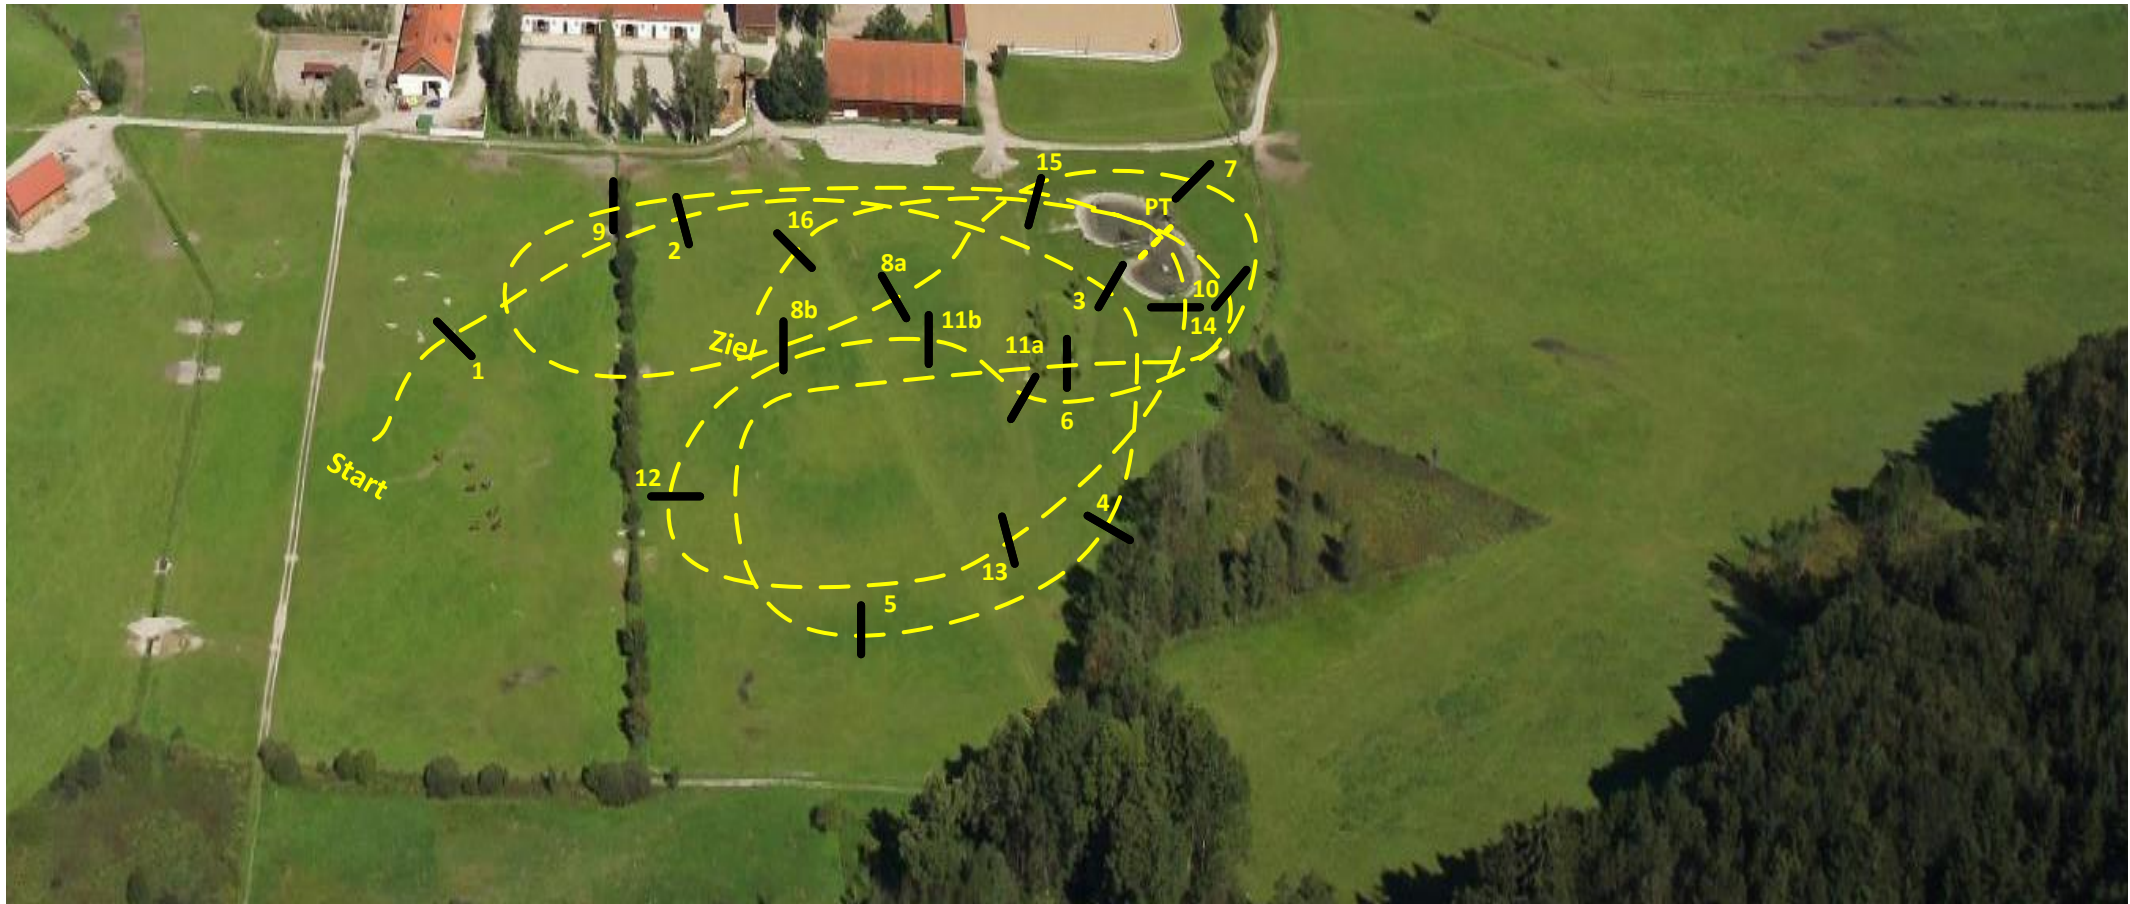

Schwaiganger 2023

17. Geländepferde A

Länge: 1.870m
Tempo: 425m/Min
EZ: 264sec 4:24min
HZ: 528sec 8:48