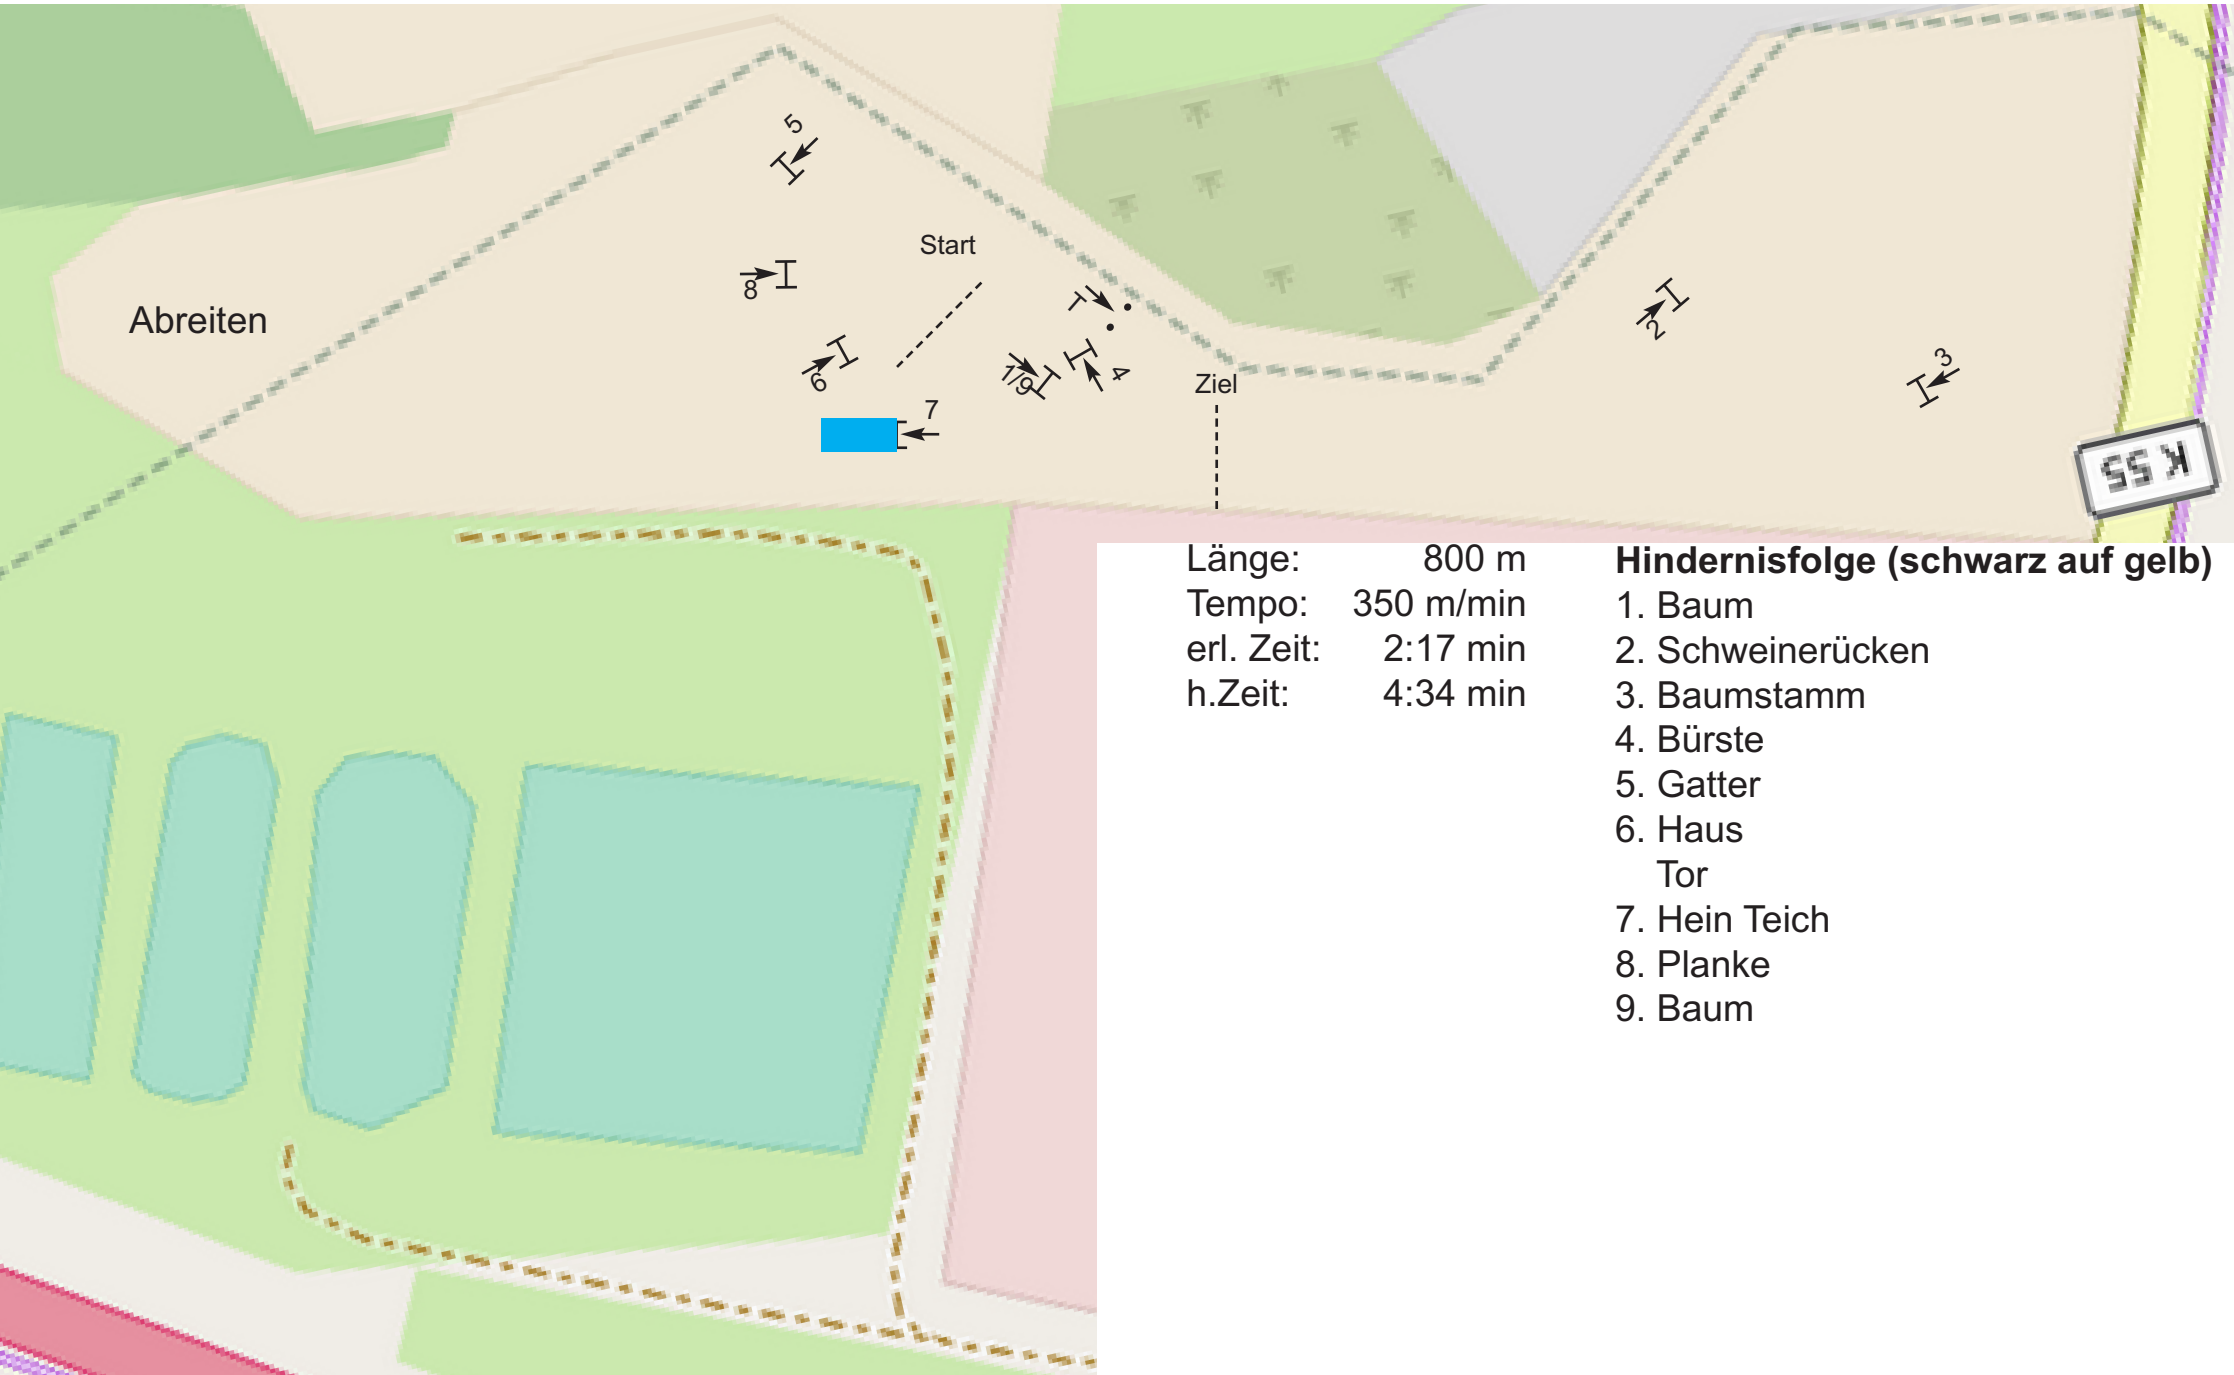

## Gelände-Reiter-WB - 30. April 2023

Länge: 800 m  
Tempo: 350 m/min  
erl. Zeit: 2:17 min  
h.Zeit: 4:34 min

### Hindernisfolge (schwarz auf gelb)

1. Baum
2. Schweinerücken
3. Baumstamm
4. Bürste
5. Gatter
6. Haus Tor
7. Hein Teich
8. Planke
9. Baum