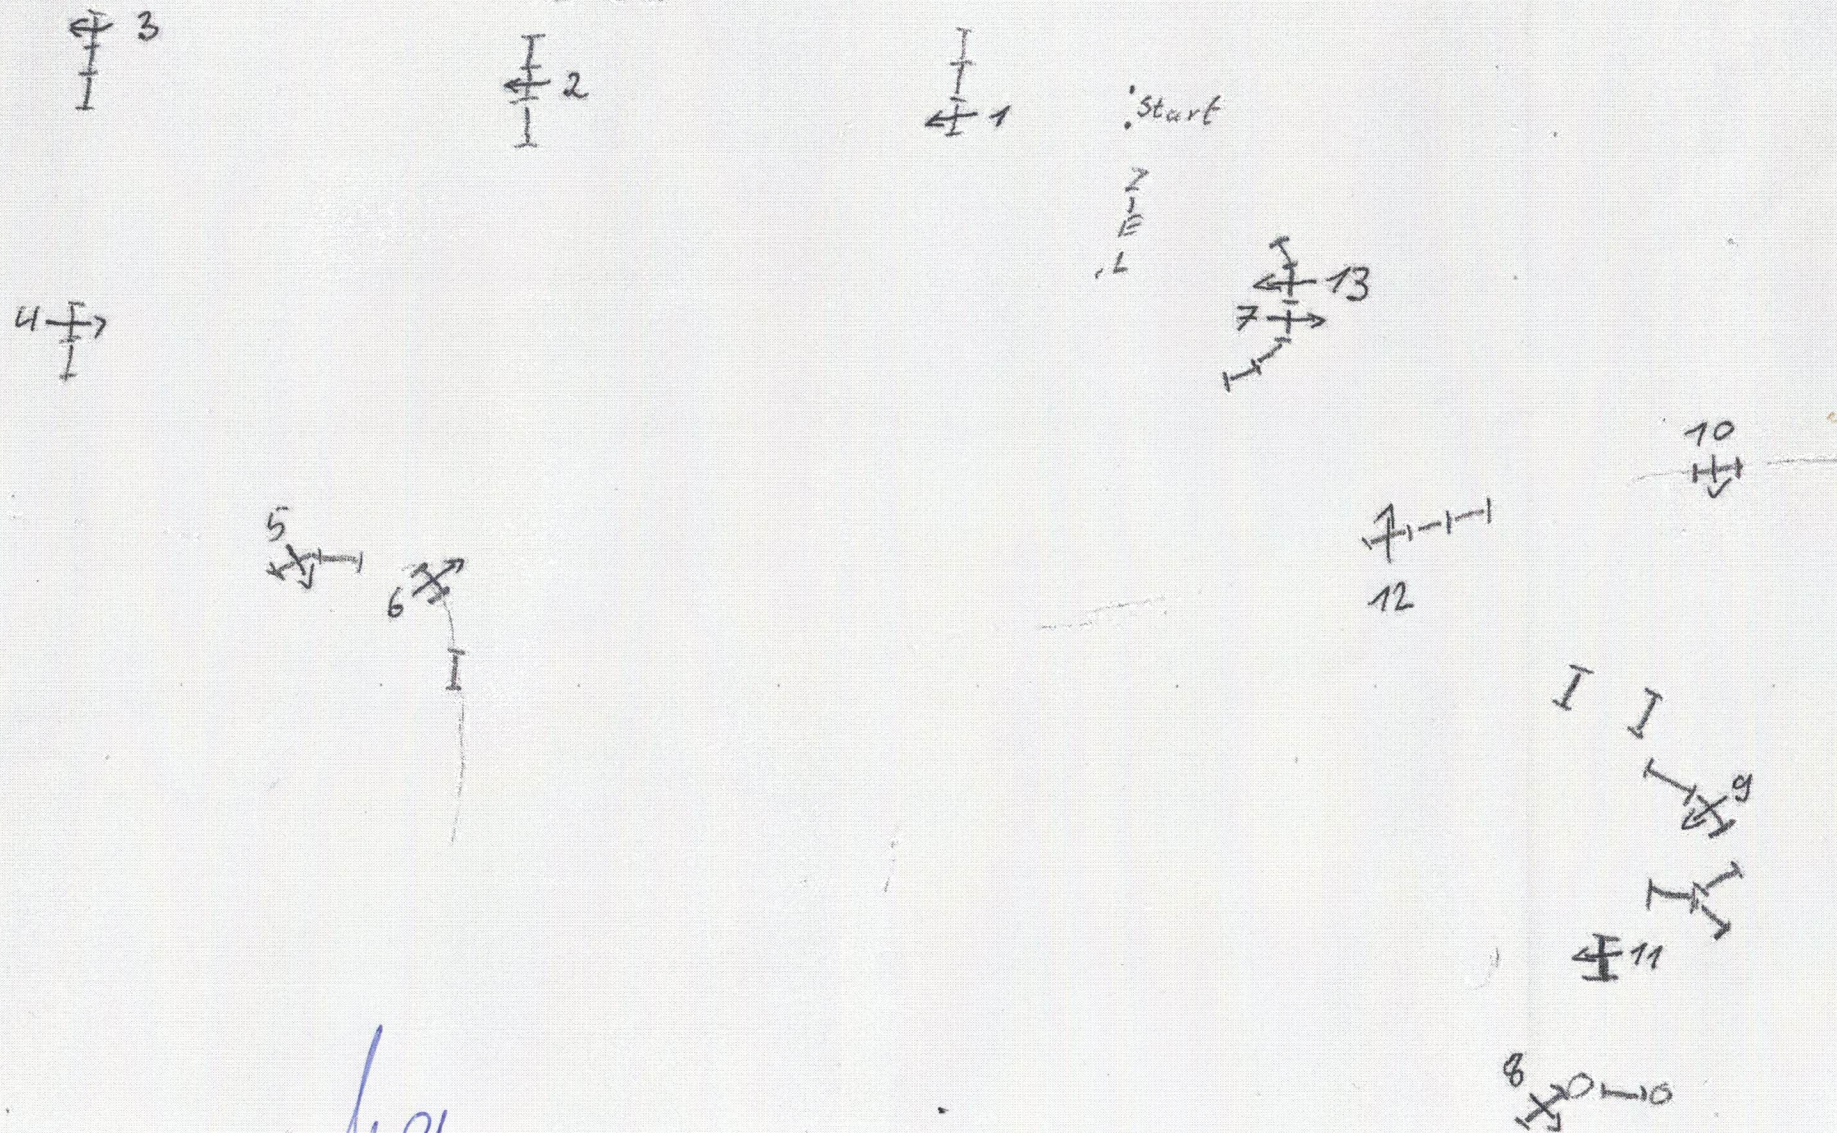

Prüfung 7 - Geländepferde Klasse A

1.250 m - 13 Hindernisse - Nummer blau auf grau  
450 m/min - Bestzeit 2:47 min Höchstzeit 5:34 min

H00

3,08

6,16

Dilra, 22.04.23

lee