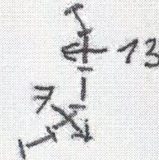

# Prüfung 5 - Stilgelanderritt Klasse E

1.200 m - 13 Hindernisse - Nummer weis auf schwarz  
400 m/min - Bestzeit ~~3~~ min Höchstzeit ~~6~~ min

350

3,26

6,52

Start

Diera, 22.04.23

Reel