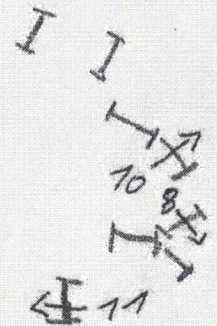

# Prüfung 5 - Stilgelanderritt Klasse E

1.200 m - 13 Hindernisse - Nummer weis auf schwarz  
400 m/min - Bestzeit ~~3~~ min Höchstzeit ~~6~~ min

350

3,26

6,52

Start

Diera, 22.04.23

Reel