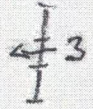

# Prüfung 5 - Stilgelanderritt Klasse E

1.200 m - 13 Hindernisse - Nummer weis auf schwarz  
400 m/min - Bestzeit ~~3~~ min Höchstzeit ~~6~~ min

350

3,26

6,52

Start

Diera, 22.04.23

Reel