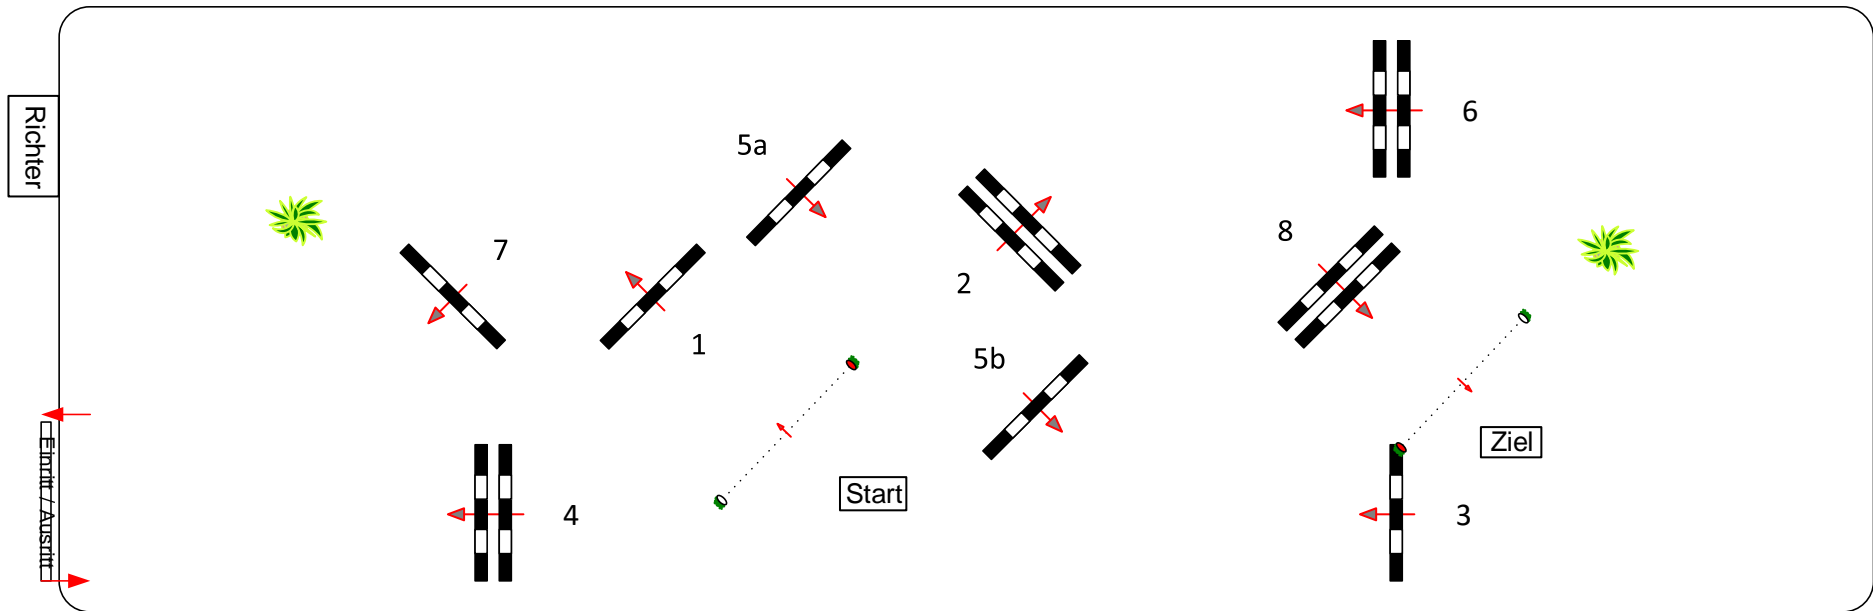

08.-09.04.2023  
**RFTV am Park Osterweddingen e.V.**

Prüfung Nr.: 01      Mittlere Tour      Springpferde-LP      Klasse: A\*      Samstag, 8. April 2023      Beginn: 10:30 Uhr

Richtverf.: A	Tempo: 325 m/Min.	Hindernisse: 8	1. Stechen über: 0 mtr.	2. Stechen über: 0 mtr.
LPO § 363.1	Bahnlänge: 340 mtr.	Sprünge: 9	Bahnlänge: 0 sek.	Bahnlänge: 0 sek.
FEI RG / Art.	Erlaubte Zeit: 63 sek.	Hindernisfehler: sek.	Erlaubte Zeit: 0 sek.	Erlaubte Zeit: 0 sek.
Höhe: 0,95 mtr.	Höchstzeit: 126 sek.	Geschl. Hindernis:	Höchstzeit: 0 sek.	Höchstzeit: 0 sek.