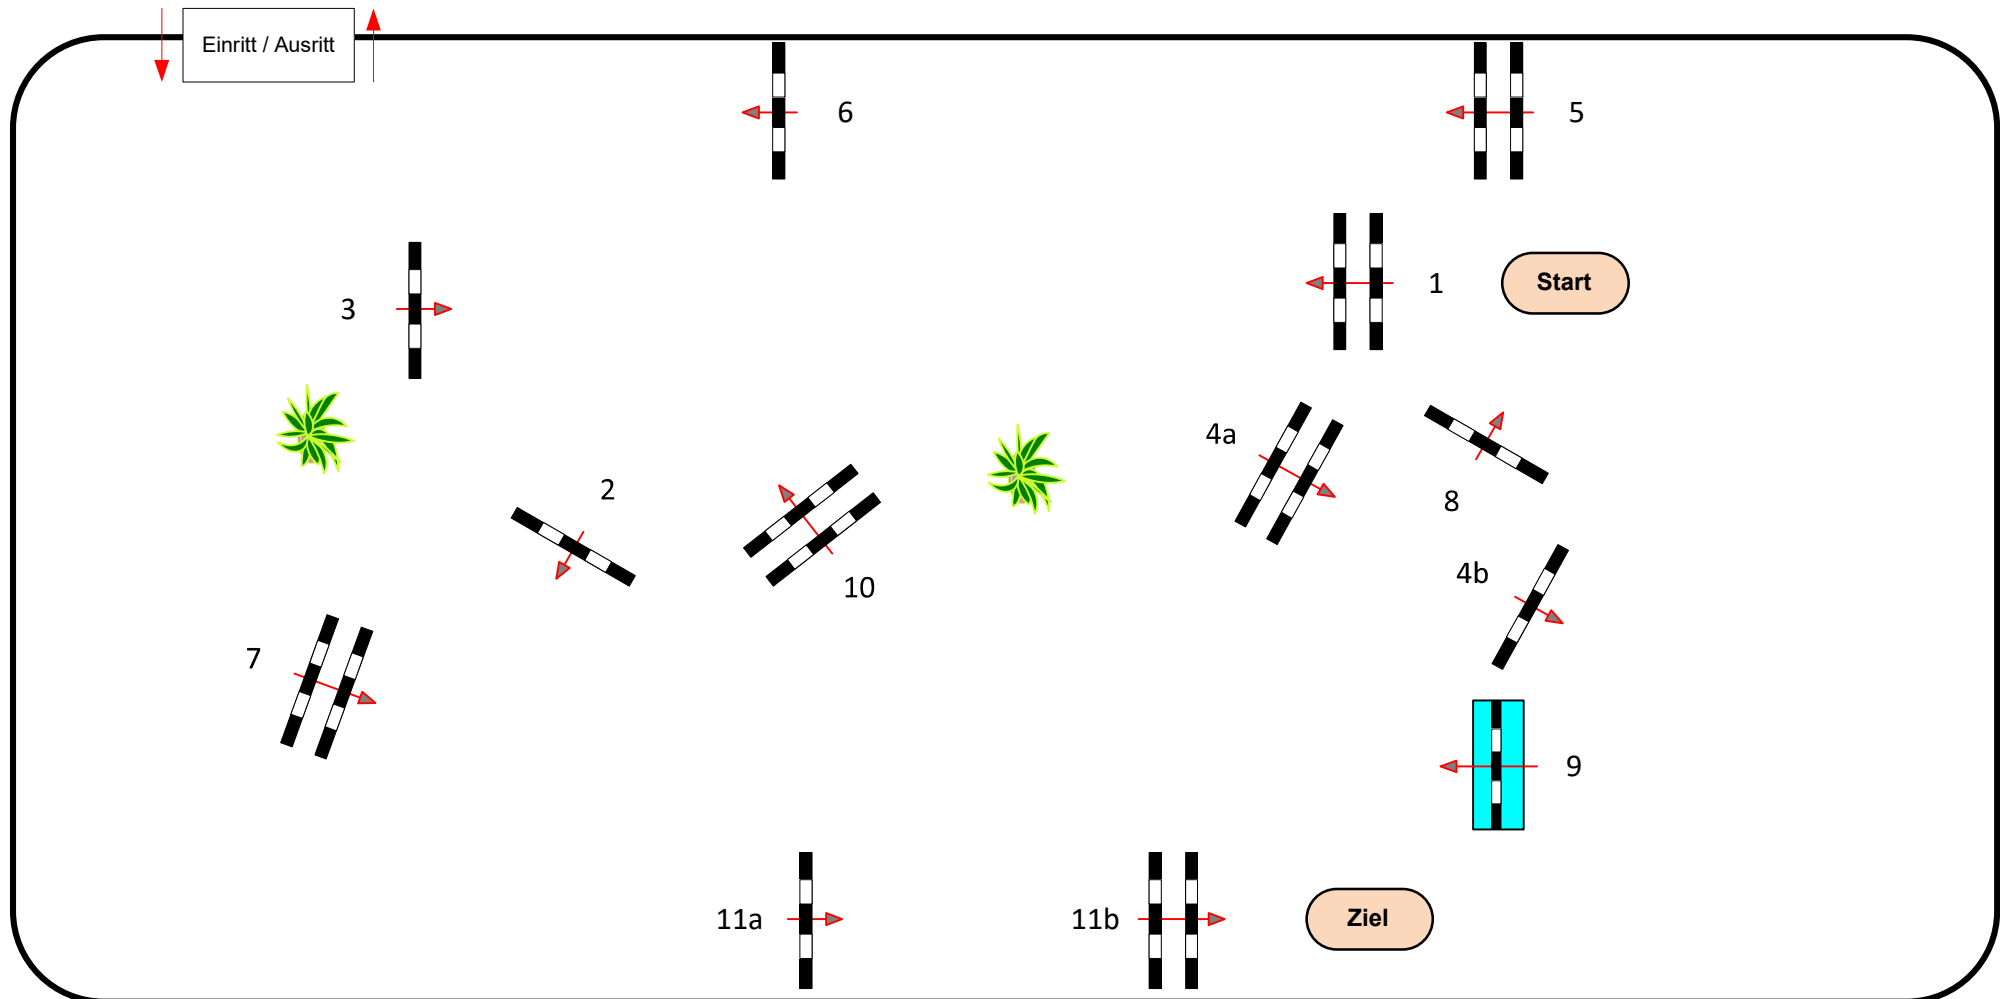

Waghäusel-Wiesental

08.04.-10.04.2023

Reit- Fahr- &
Pferdezuchtverein
1929 Wiesental e.V.

Prüfung Nr.: 4

Spring-LP m. Zeitwertung

Klasse: M**

Samstag, 8. April 2023

Beginn: 19:00 Uhr

Richtverf.: A
LPO § 501,A1
FEI RG / Art.
Höhe: 1,35 mtr.

Tempo: 350 m/Min.
Bahnlänge: 390 mtr.
Erlaubte Zeit: 67 sek.
Höchstzeit: 134 sek.

Hindernisse: 11
Sprünge: 13
Hindernisfehler: sek.
Geschl. Hindernis:

1. Stechen über:
Bahnlänge: 0 mtr.
Erlaubte Zeit: 0 sek.
Höchstzeit: 0 sek.

Richter

Course Designer
Gregory Wiegand
u.
Jessica
Ripplinger