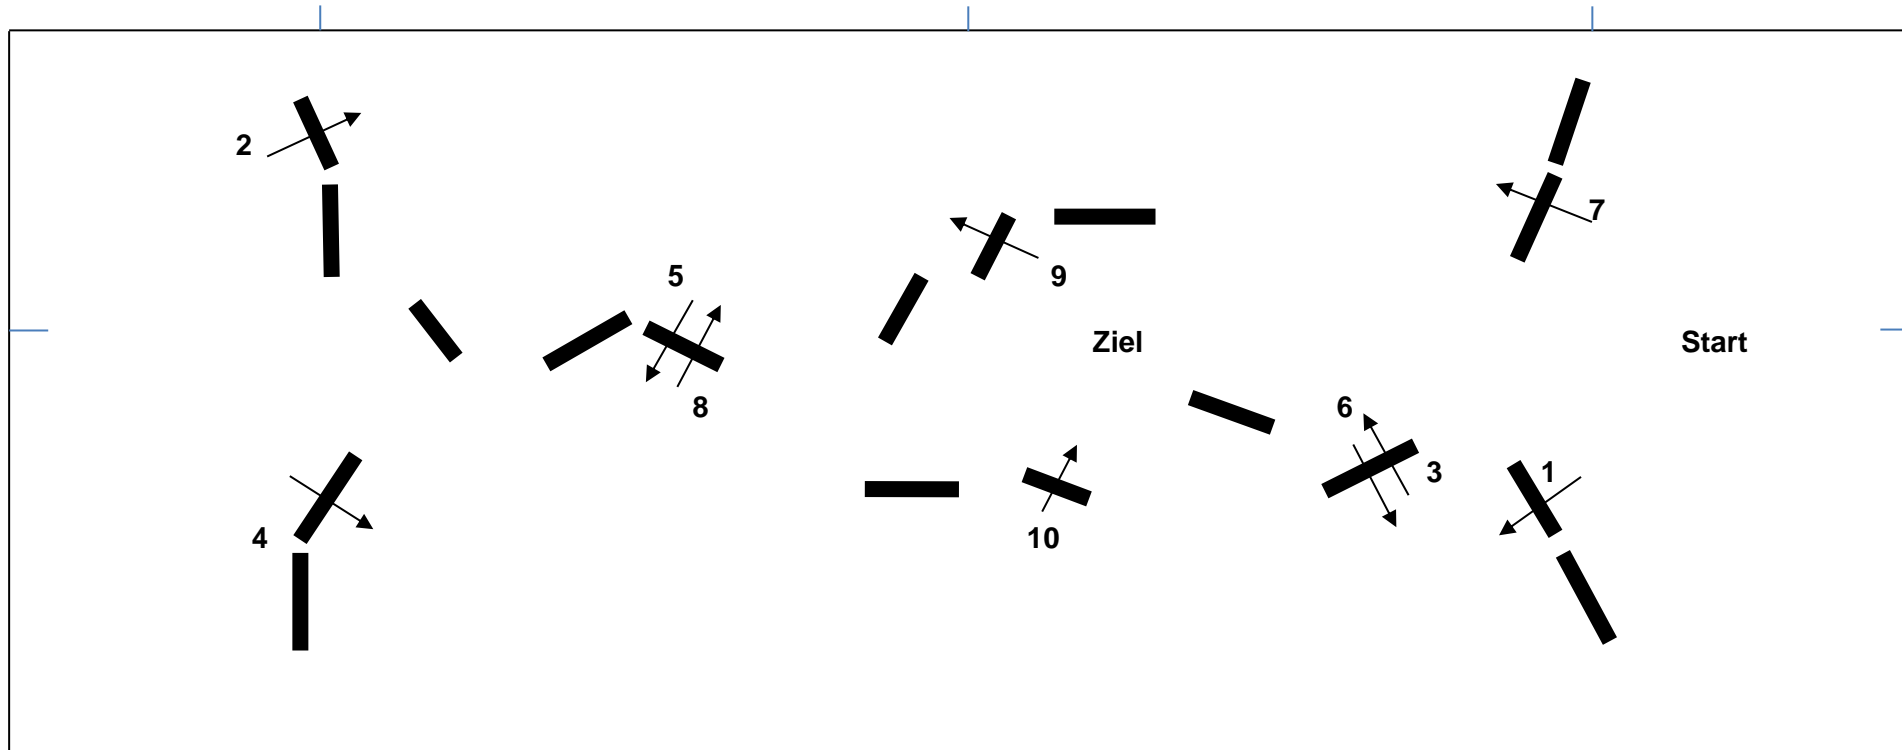

PLS Münster 05.03.2023

LP Nr. 1 Stilgeländeritt Kl. E

grüne Nummern

Streckenlänge: 700 m

Tempo: 350 m/Min.

EZ: ohne

HZ: 4 Min.

- | | | | |
|---|----------------|----|----------------|
| 1 | Eiche | 6 | Schweinerücken |
| 2 | Palisade | 7 | Palisadendach |
| 3 | Schweinerücken | 8 | Kiste |
| 4 | Palisadendach | 9 | Schweinerücken |
| 5 | Kiste | 10 | Schmale Bürste |