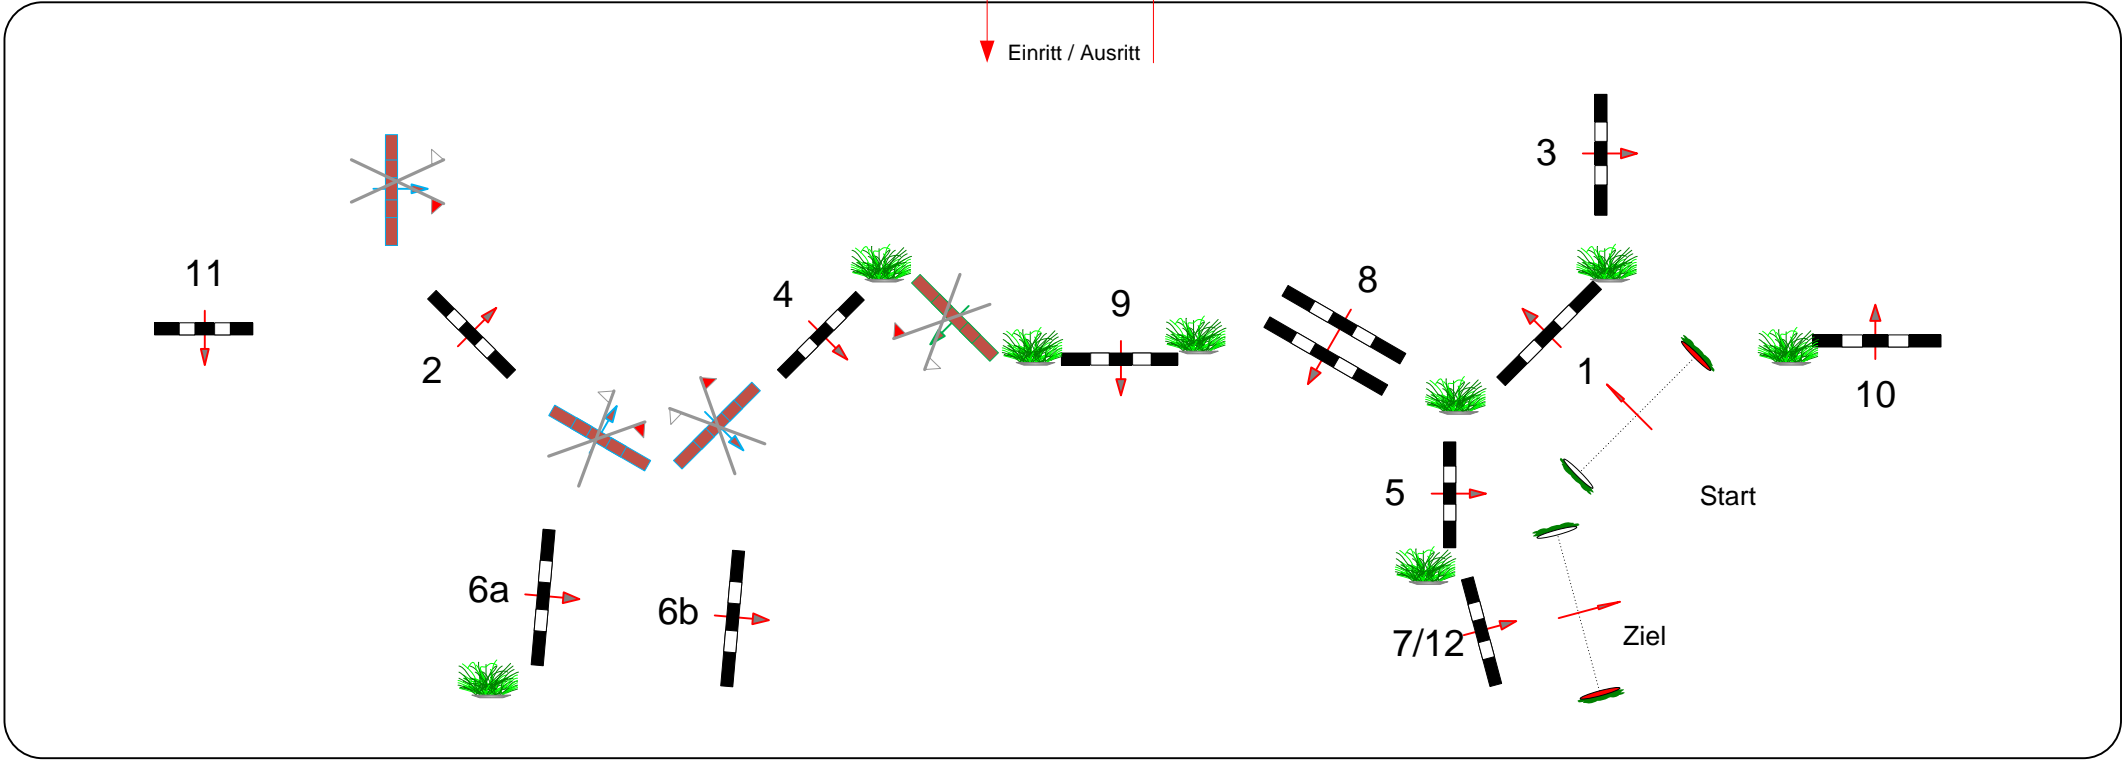

Prussendorf Hallengelände

Prüfung Nr.: 05

Große Tour

Stilgeländeritt

Klasse: A**

Samstag, 25. Februar 2023

Beginn: 16:00 Uhr

Richtverf.: A
LPO § 671,673
FEI RG / Art.
Höhe: 1,00 mtr.

Tempo: 350 m/Min.
Bahnlänge: 745 mtr.
Erlaubte Zeit: 128 sek.
Höchstzeit: 256 sek.

Hindernisse: 12
Sprünge: 13
Hindernisfehler: sek.
Geschl. Hindernis:

1. Stechen über:
Bahnlänge: 0 mtr.
Erlaubte Zeit: 0 sek.
Höchstzeit: 0 sek.

2. Stechen über:
Bahnlänge: 0 mtr.
Erlaubte Zeit: 0 sek.
Höchstzeit: 0 sek.

Einritt / Ausritt

Hindernisse					
1.	Natrurick	6a	Rick	10	Whiskyfässer
2.	Tisch	6b	Blau Weiß	11	Trapez
3.	Palisade	7	Haus	12	Haus
4.	Rennbahnbürste	8	Oxer		
5.	A-Bockstamm	9	Pseudograb		