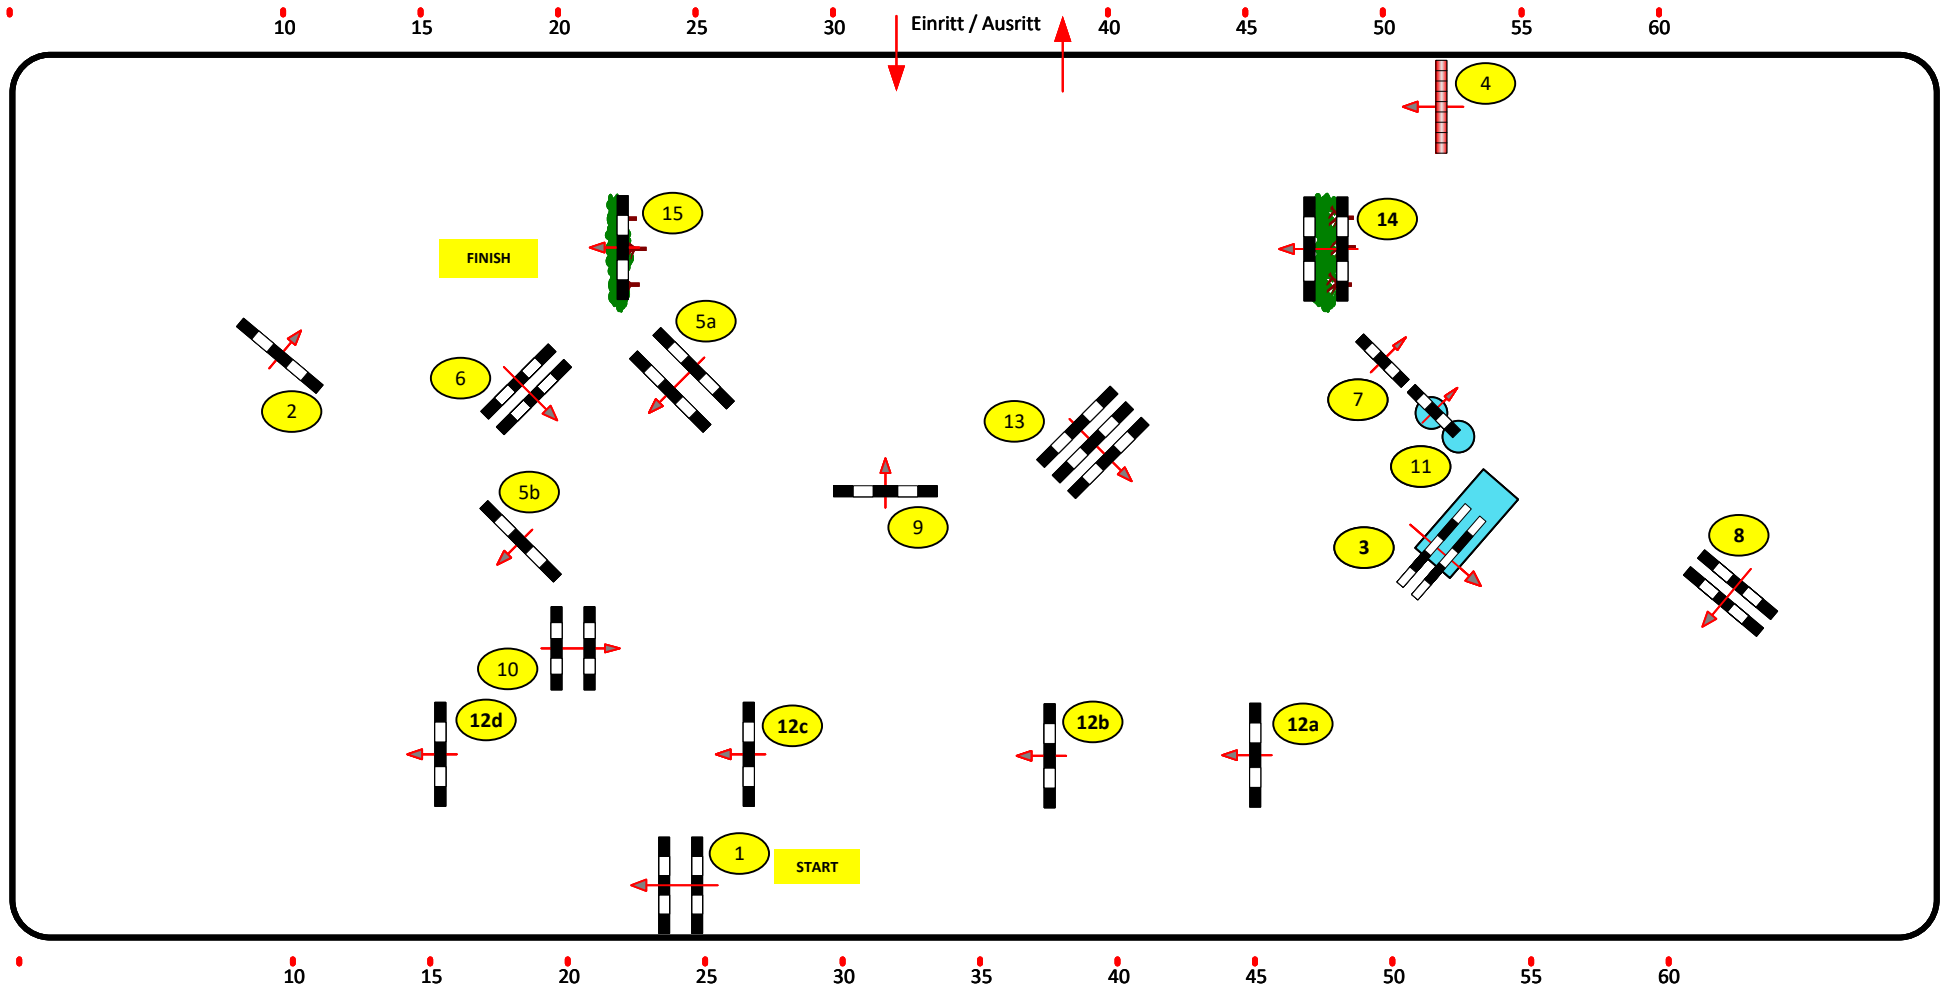

Klasse: HQ INDOOR DERBY 2022

26.11.2022

Richtverf.:
ÖTO § AM5
FEI RG / Art.
Höhe: 1,30 mtr.

Tempo: 350 m/Min.
Bahnlänge: 665 mtr.
Erlaubte Zeit: 114 sek.
Höchstzeit: 228 sek.

Hindernisse: 15
Sprünge: 19
Hindernisfehler: sek.
Geschl. Hindernis:

1. Stechen über: 2/3/4/7/12b/12c/13/14/15
Bahnlänge: 330 mtr.
Erlaubte Zeit: 57 sek.
Höchstzeit: 114 sek.

19

STECHEN: 2/3/4/7/12b/12c/13/14/15

Course Designer: DS & HK & AS