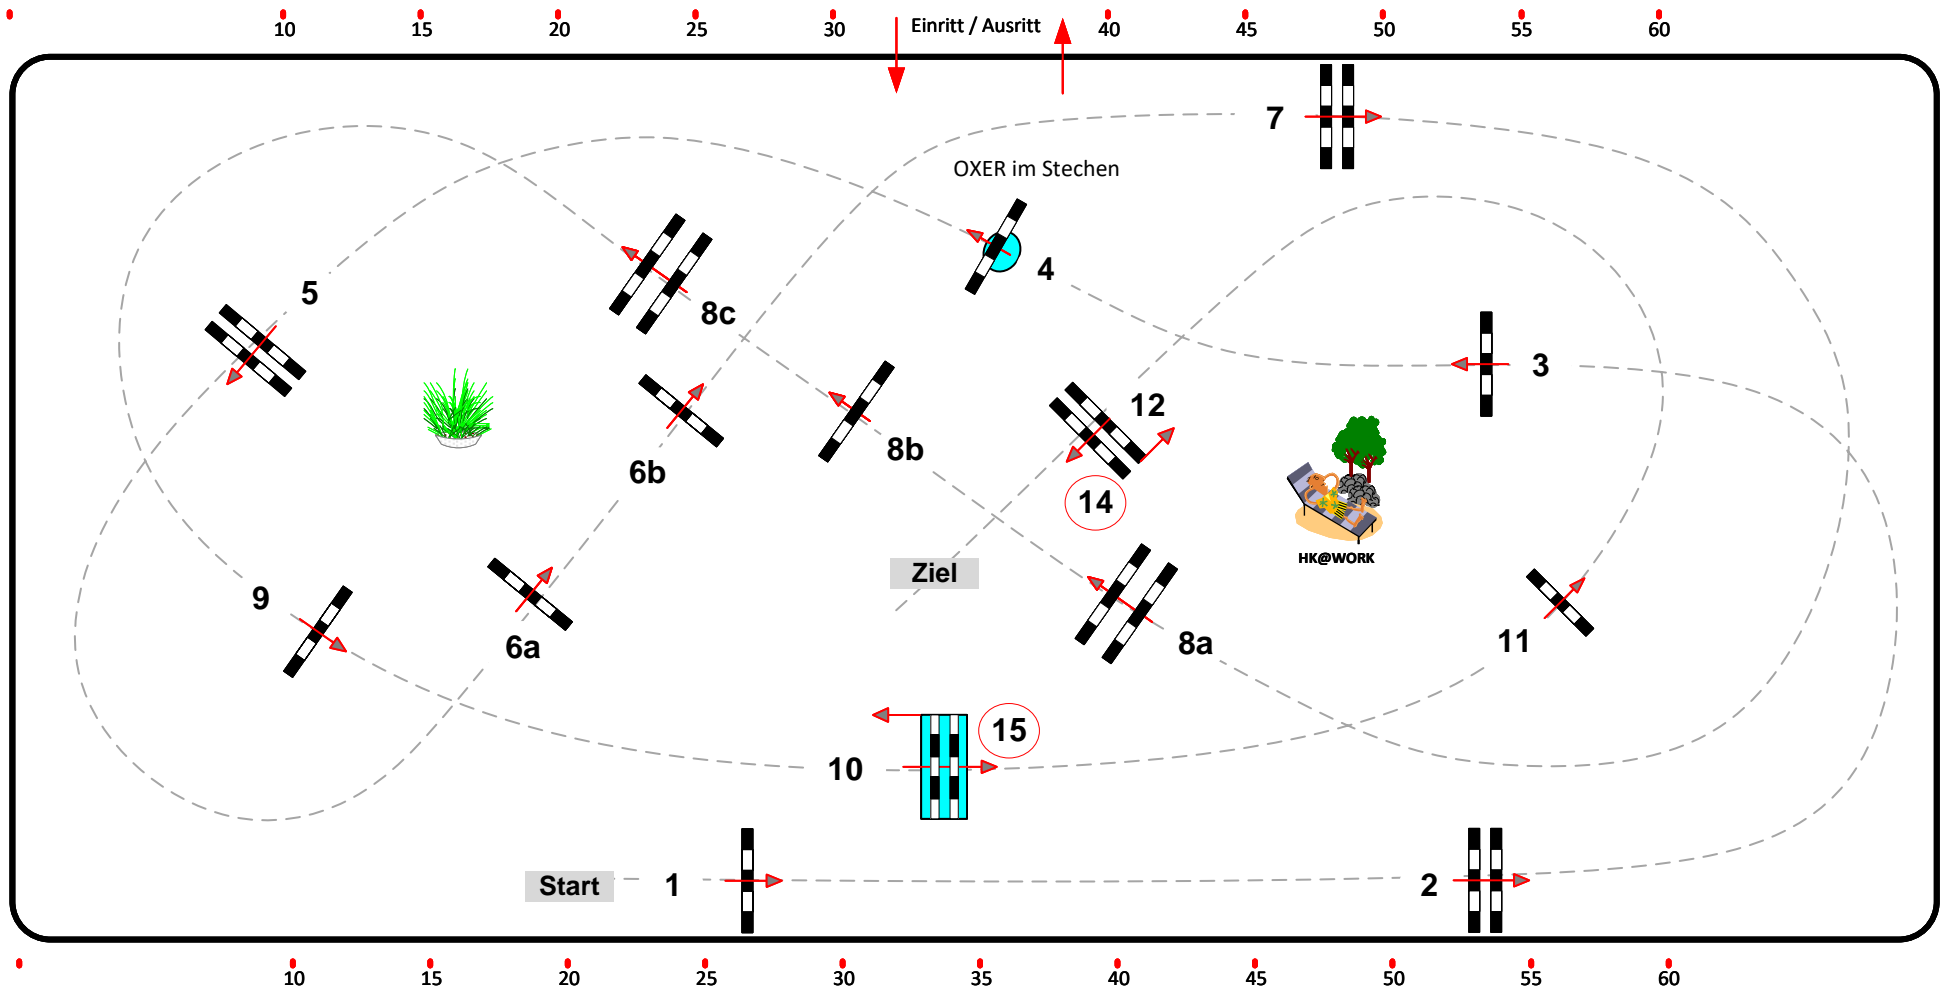

Klasse: HORSE QUEEN GRAND PRIX

26.11.2022

Richtverf.:
ÖTO § AM5
FEI RG / Art.
Höhe: 1,40 mtr.

Tempo: 350 m/Min.
Bahnlänge: 410 mtr.
Erlaubte Zeit: 71 sek.
Höchstzeit: 142 sek.

Hindernisse: 12
Sprünge: 15
Hindernisfehler: sek.
Geschl. Hindernis:

1. Stechen über: 4/9/14/8a/8b/6b/7/15
Bahnlänge: 290 mtr.
Erlaubte Zeit: 50 sek.
Höchstzeit: 100 sek.

18

STECHEN: 4/9/14/8a/8b/6b/7/15

Course Designer: DS & HK & AS