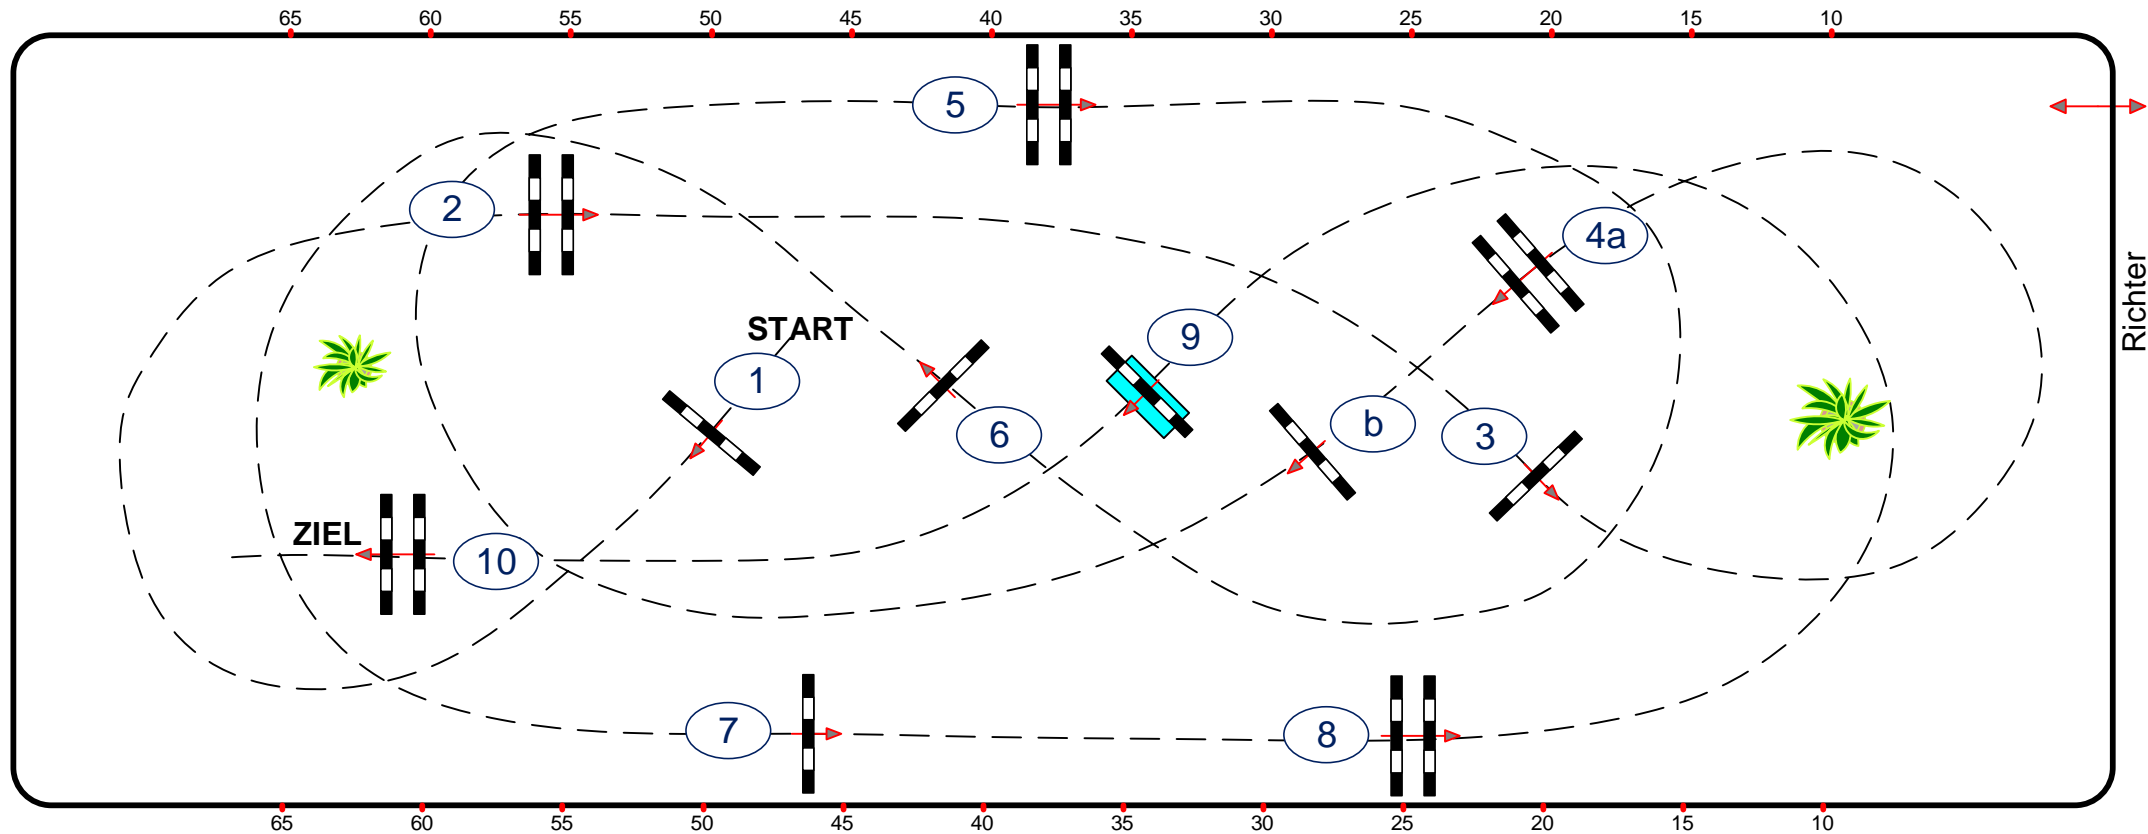

Großer Preis von Sachsen CSN Chemnitz 2022

Prüfung Nr.: **1** Einlaufspringen

Spring-LP m. Zeitwertung

Klasse: M**

Donnerstag, 3. November 2022

Richtverf.: A
LPO § 501,A.1
FEI RG / Art.
Höhe: 1,35 mtr.

Tempo: 350 m/Min.
Bahnlänge: 420 mtr.
Erlaubte Zeit: 72 sek.
Höchstzeit: 144 sek.

Hindernisse: 10
Sprünge: 11
Hindernisfehler: sek.
Geschl. Hindernis:

1. Stechen über:
Bahnlänge: 0 mtr.
Erlaubte Zeit: 0 sek.
Höchstzeit: 0 sek.

28x76

Course Designer : Marco Hesse Assistenten: Frank Dieter Hermann Enders