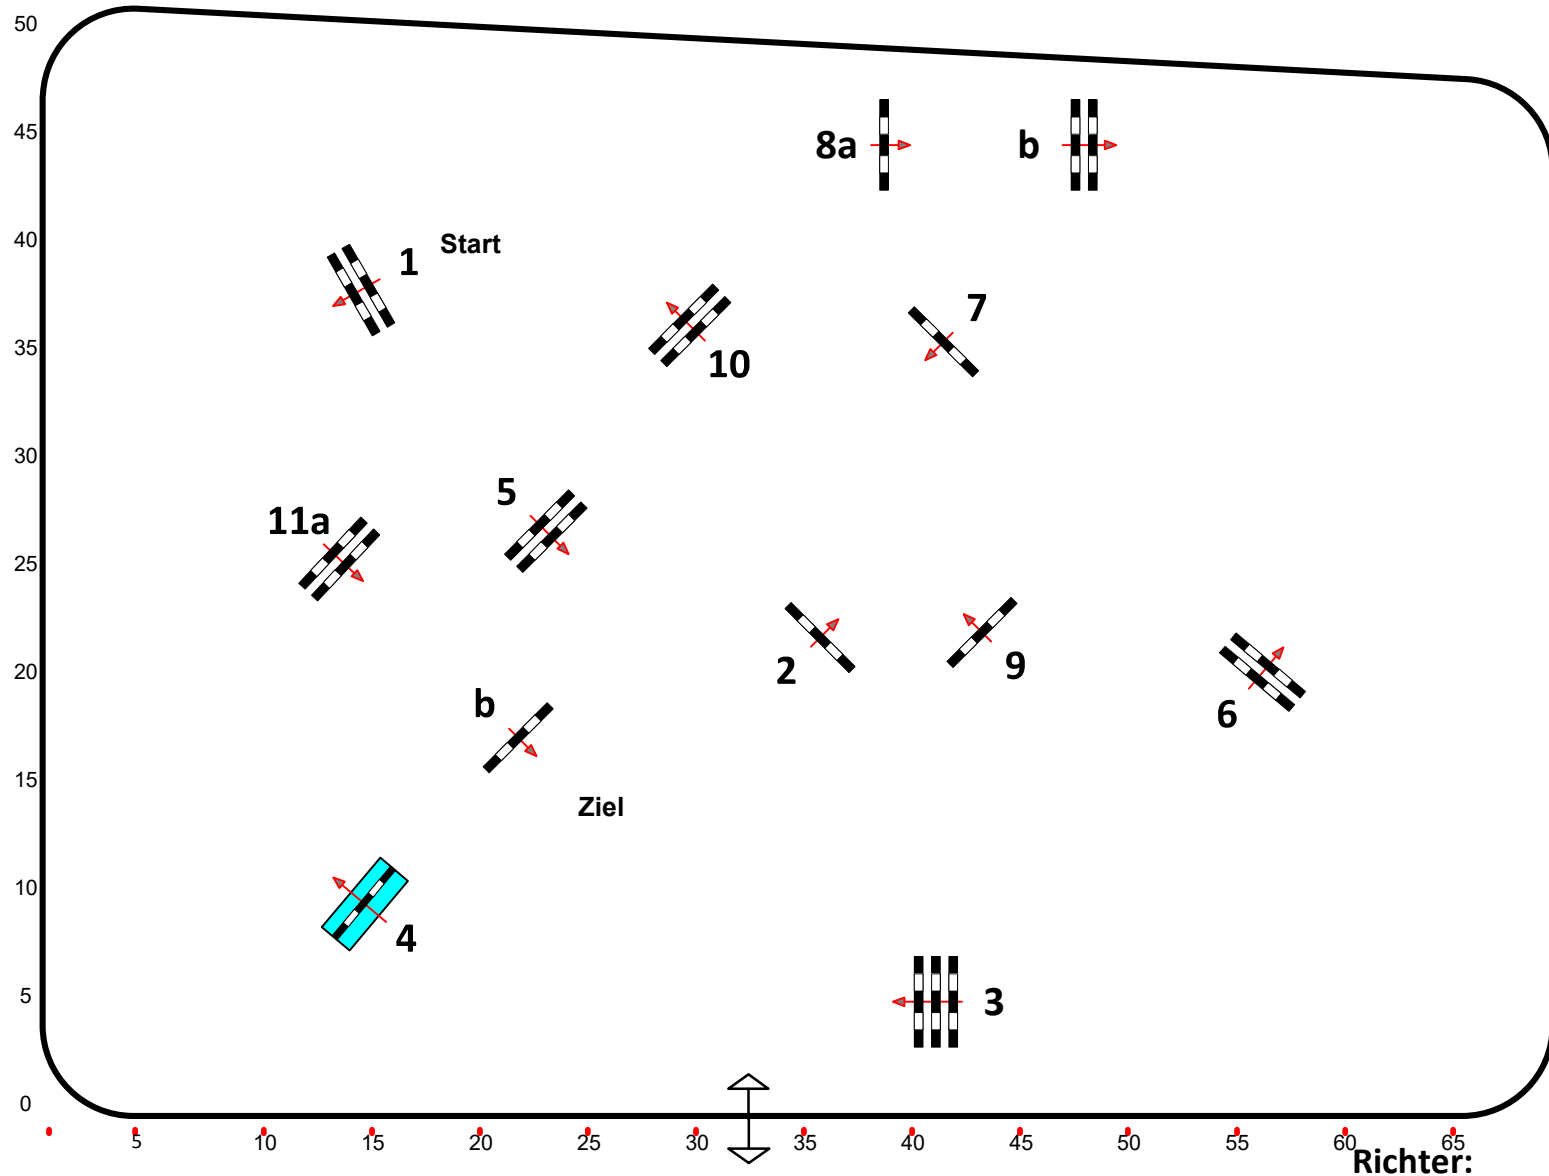

Reitsportzentrum Honsolgen

---16.09.-18.09.2022---

Prüfung Nr.: **6**

Mittlere Tour

Spring-LP m. Zeitwertung

Klasse: S*

Sonntag, 18. September 2022

Richtverf.: A
LPO § 501,A1
RG / Art.
Höhe: 1,40 mtr.

Tempo: 350 m/Min.

Bahnlänge: 430 mtr.
Erlaubte Zeit: 74 sek.
Höchstzeit: 148 sek.

Hindernisse: 11
Sprünge: 13
Hindernisfehler: sek.

Siegerrunde über:

Bahnlänge: 0 mtr.
Erlaubte Zeit: 0 sek.
Höchstzeit: 0 sek.