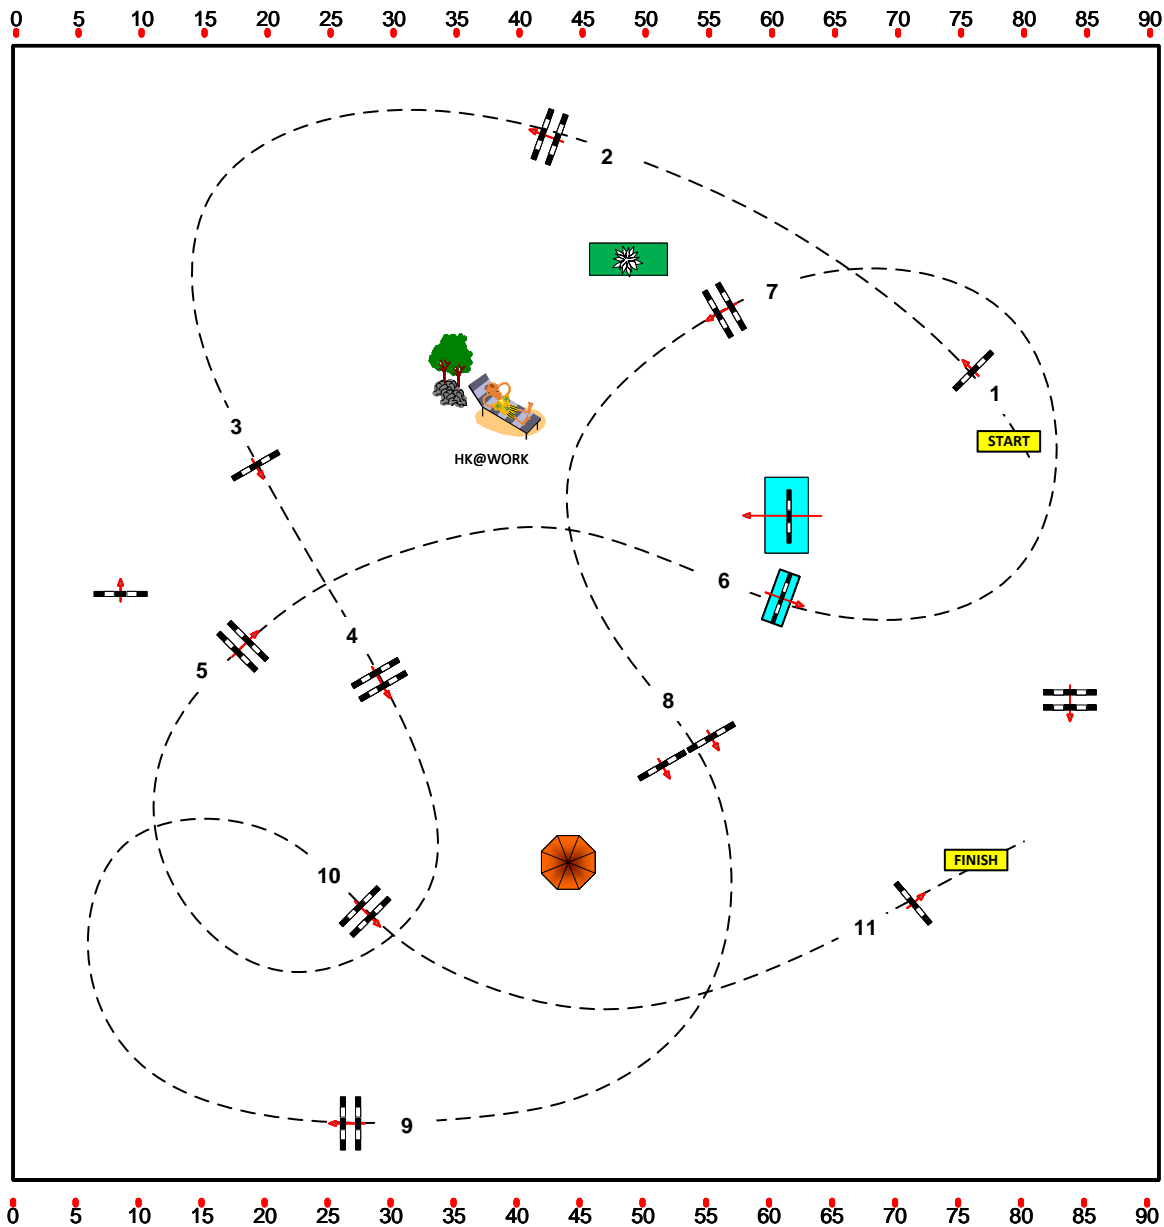

Class No.: 22

Liz Frei

095

Freitag, 9. September 2022

22

Richtverf.: A2
LPO §
RG / Art.
Höhe: 95 mtr.

Tempo: 350 m/Min.

Bahnlänge: 440 mtr.
Erlaubte Zeit: 76 sek.
Höchstzeit: 152 sek.

Hindernisse: 11
Sprünge: 11

1. Stechen über:

Bahnlänge: 0 mtr.
Erlaubte Zeit: 0 sek.
Höchstzeit: 0 sek.

H. KUTTELWASCHER (AUT)
A. SIMANEK (AUT)
COURSEDESIGNER