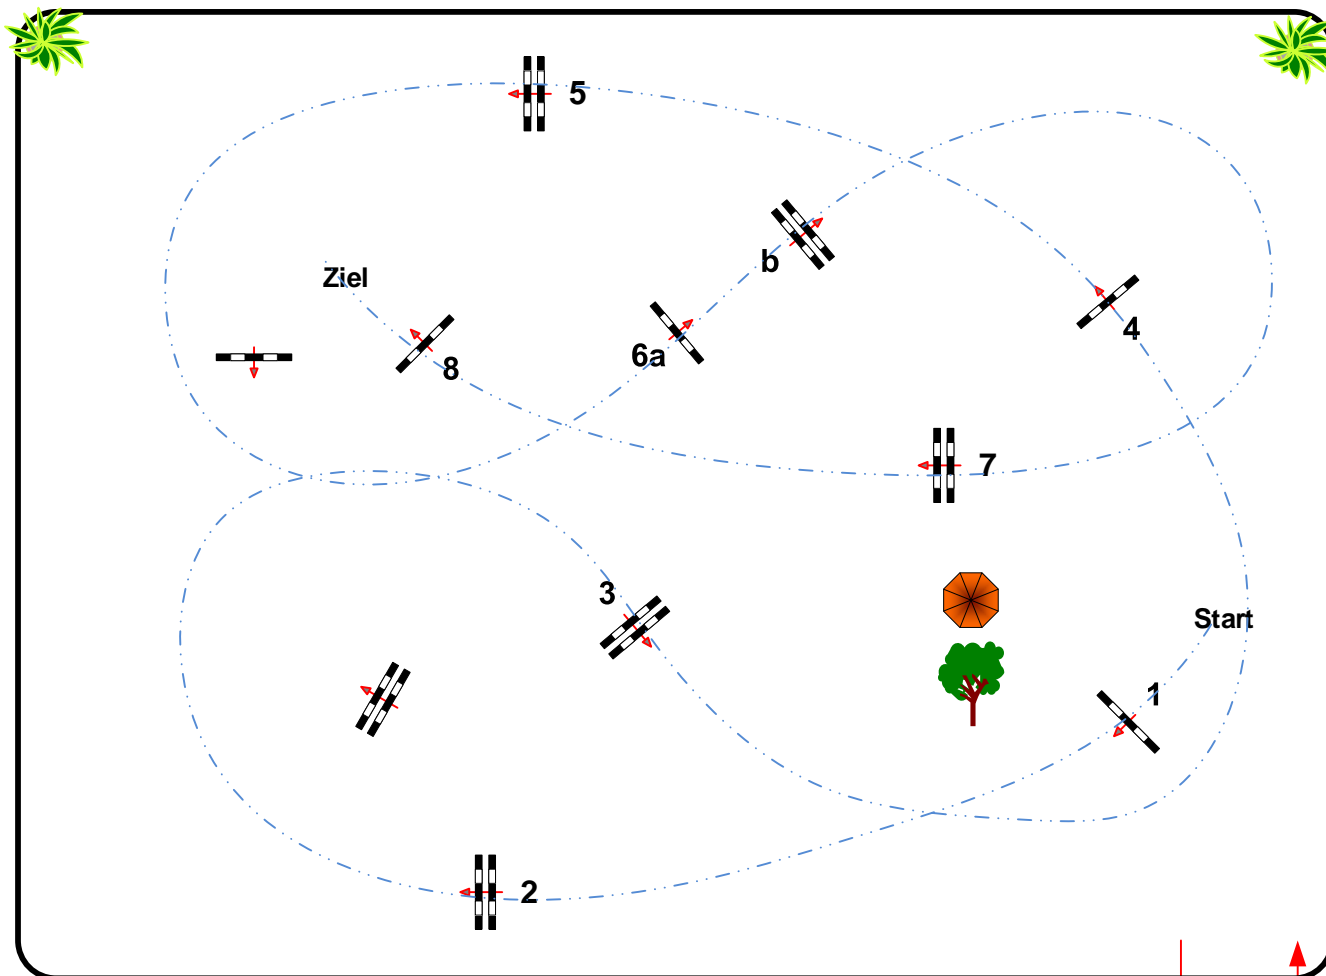

Galgenberghof-Müncheberg

Prüfung Nr.: 10

Spring-LP m. Zeitwertung

Klasse: A*

Samstag, 3. September 2022

Beginn: 10:00 Uhr

Richtverf.: A
LPO § 501,A1
RG / Art.
Höhe: 0,95 mtr.

Tempo: 350 m/Min.

Bahnlänge: 350 mtr.
Erlaubte Zeit: 60 sek.
Höchstzeit: 120 sek.

Hindernisse: 8
Sprünge: 9

Course Designer
Erik Schubert
Thomas Wienig

Einritt /
Ausritt

Richter