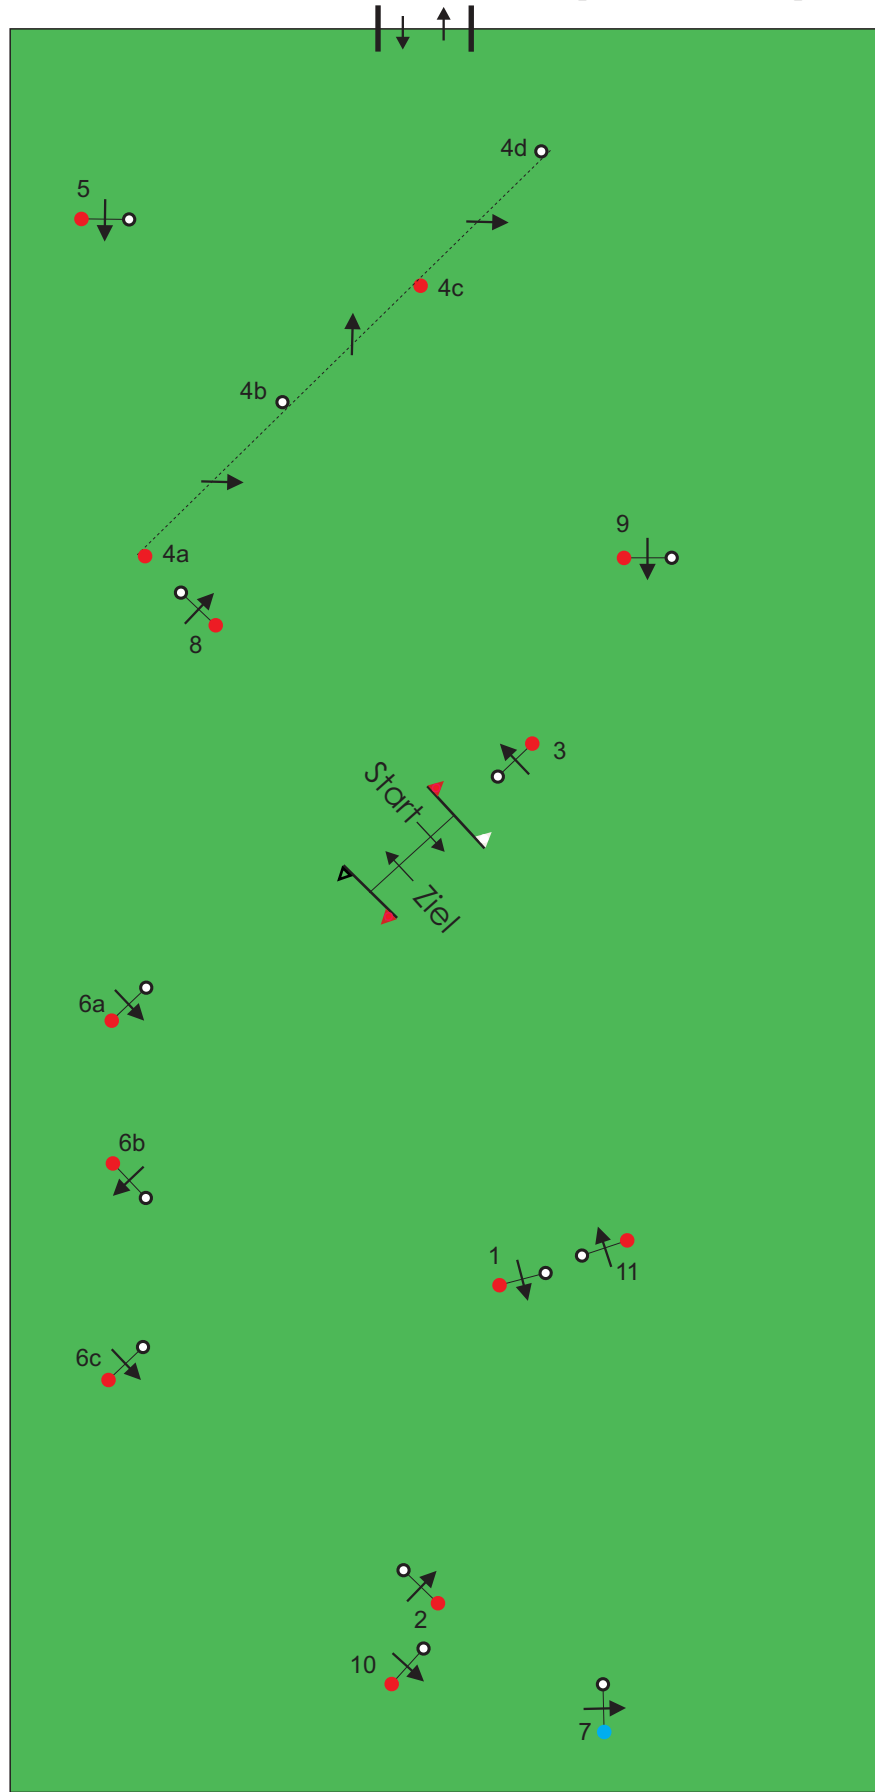

Bayerische Meisterschaften in Plattling / Ndb. 09.-11.09.2022

Prfg. 42 Standard-Hindernisfahren Kl. A für Einspänner und Einspänner Pony

Richter

Richtverfahren : LPO 721 A a

Parcourschef K.H. Geiger

Plattling 11.09.2022

	Hindernis Breite		Tempo	Länge	EZ	HZ	Hindernisse
1 Sp. Pony	+ 30 cm	+ 25 cm	230 m / min	520 m	146 s	292 s	1 bis 11
1 Sp. Pferde	+ 30 cm	+ 25 cm	230 m / min	520 m	146 s	292 s	1 bis 11