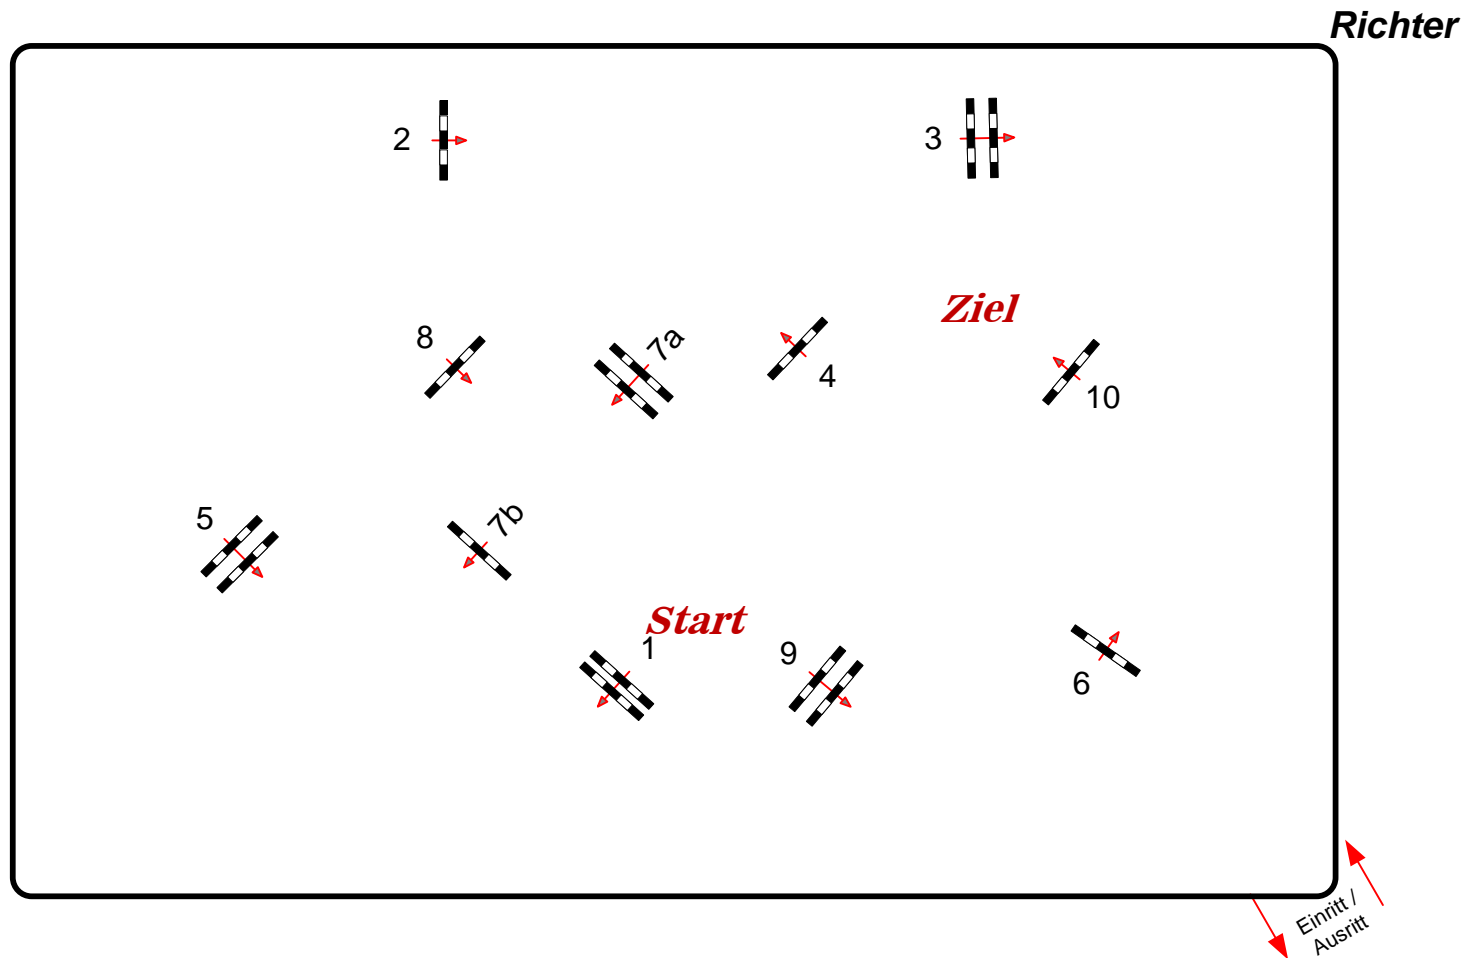

PSV Mainz Bretzenheim

Prüfung Nr.: 23&24

Springpferde-LP

Klasse: L

Montag, 29. August 2022

Beginn: 12:30 Uhr

Richtverf.: LPO § 363.1 FEI RG / Art. Höhe: 1,15 mtr.	Tempo: 350 m/Min. Bahnlänge: 470 mtr. Erlaubte Zeit: 81 sek. Höchstzeit: 162 sek.	Hindernisse: 10 Sprünge: 11 Hindernisfehler: sek. Geschl. Hindernis:	1. Stechen über: Bahnlänge: 0 mtr. Erlaubte Zeit: 0 sek. Höchstzeit: 0 sek.	2. Stechen über: Bahnlänge: 0 mtr. Erlaubte Zeit: 0 sek. Höchstzeit: 0 sek.
--	--	---	--	--

COURSE DESIGN
Frank ANDREAS
Friedhelm KÖNIGSFELD