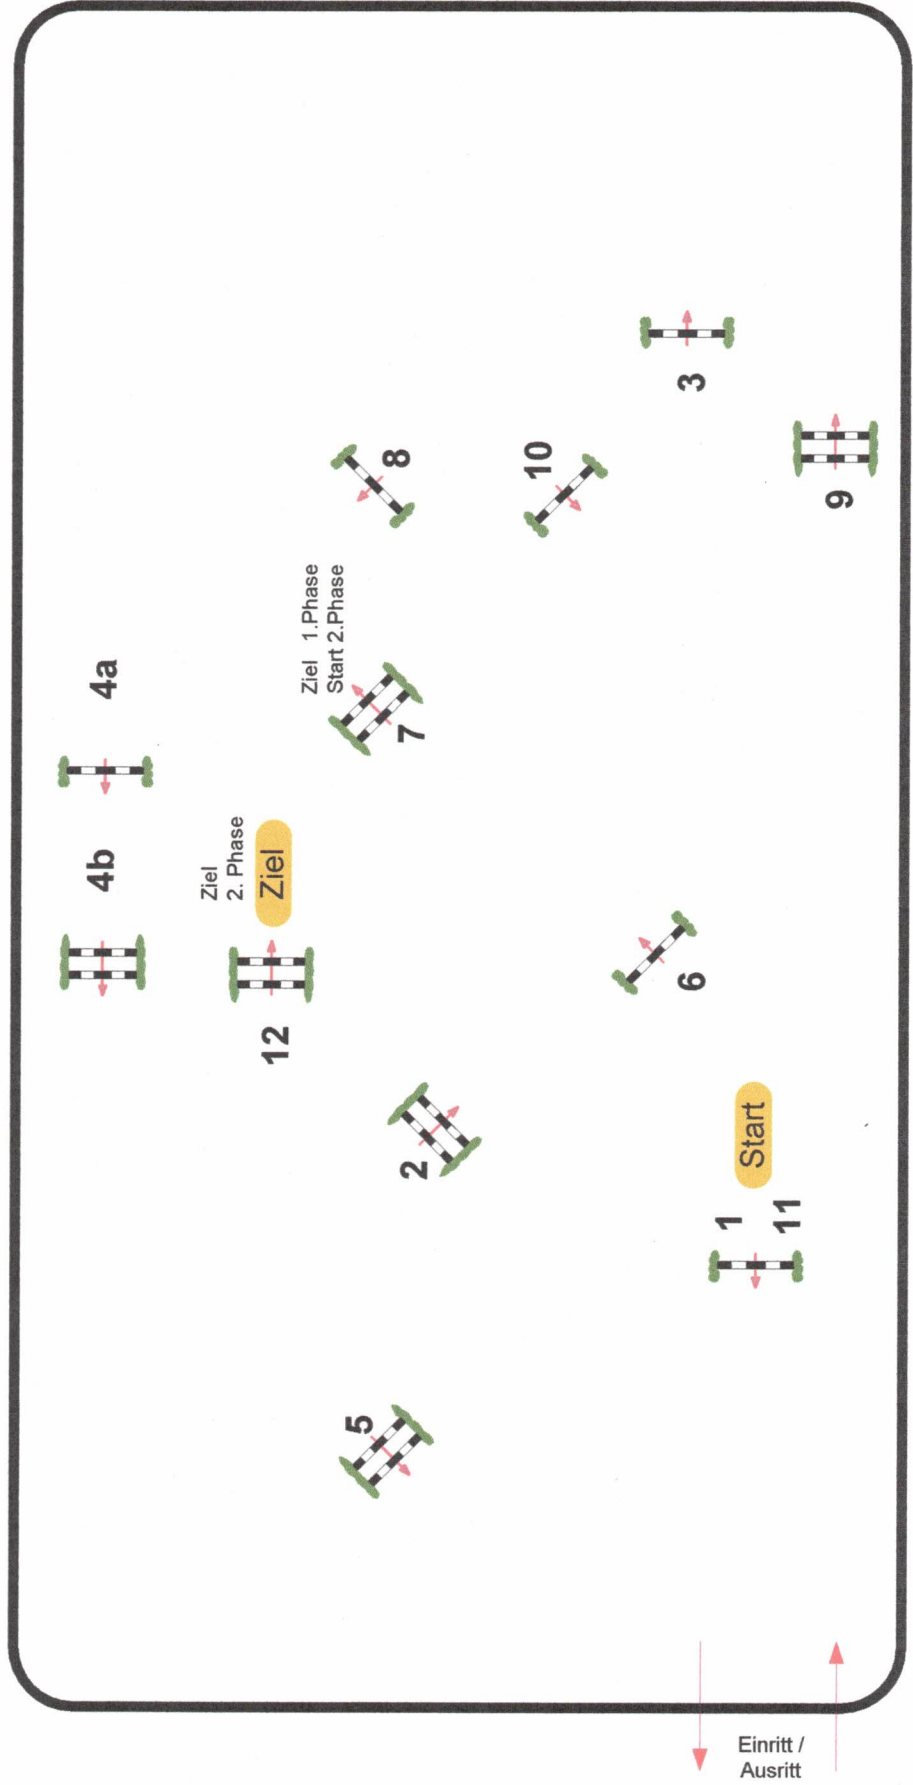

# Reitturnier Dobra 2022

11

Prüfung Nr.:

Kleine Tour

Zwei-Phasen-Spring-LP

Klasse: A\*\*

Samstag, 13. August 2022

Richtverf.: D  
LPO § 525.1  
FEI RG / Art.  
Höhe: 1,05 mtr.

Tempo: 350 m/Min.  
Bahnlänge: 300 mtr.  
Erlaubte Zeit: 52 sek.  
Höchstzeit: 104 sek.

Hindernisse: 7  
Sprünge: 8  
Hindernisfehler: sek.  
Geschl. Hindernis: sek.

2. Phase 8-12 über:  
Bahnlänge: 285 mtr.  
Erlaubte Zeit: 49 sek.  
Höchstzeit: 98 sek.

Parcourschef  
Michael Schreiter

Richter