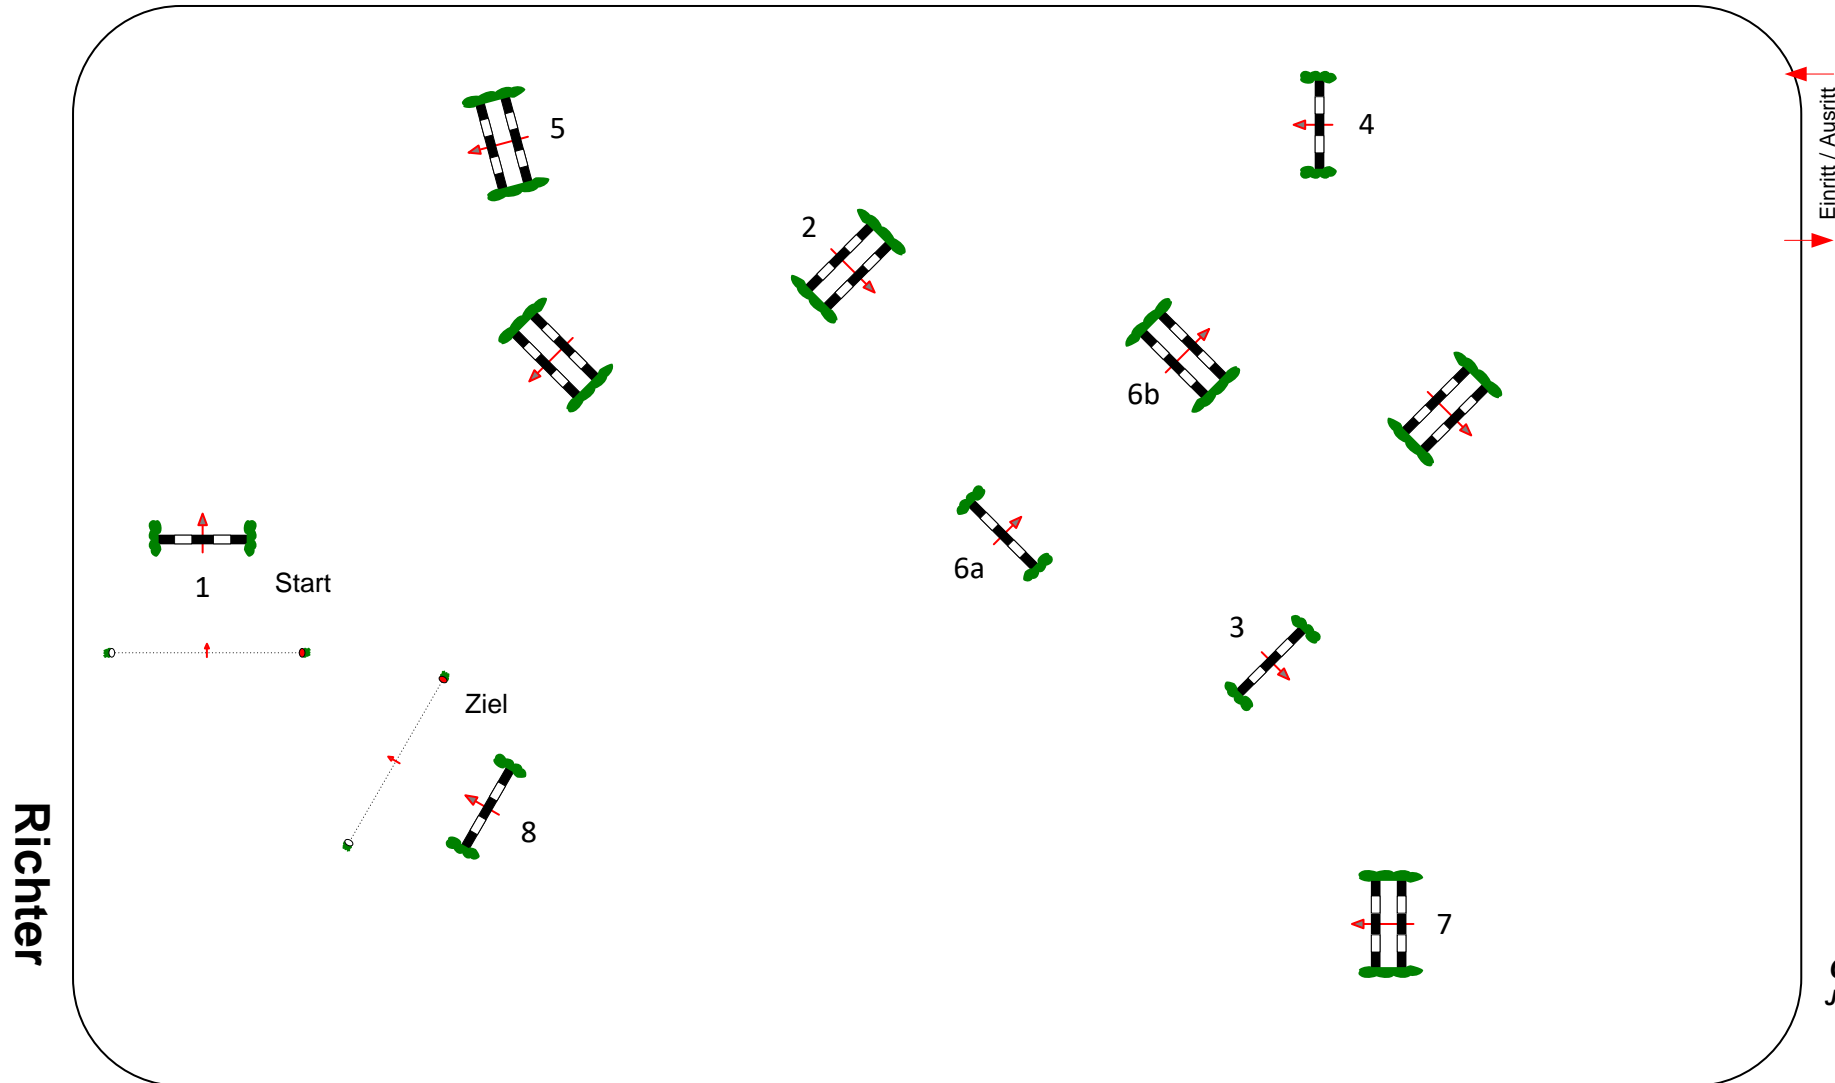

Beginn: 11:30 Uhr

Richtverf.: A
LPO § 363.1
FEI RG / Art.
Höhe: 1,05 mtr.

Tempo: 350 m/Min.
Bahnlänge: 385 mtr.
Erlaubte Zeit: 66 sek.
Höchstzeit: 132 sek.

Hindernisse: 8
Sprünge: 9
Hindernisfehler: sek.
Geschl. Hindernis:

1. Stechen über:
Bahnlänge: 0 mtr.
Erlaubte Zeit: 0 sek.
Höchstzeit: 0 sek.

2. Stechen über:
Bahnlänge: 0 mtr.
Erlaubte Zeit: 0 sek.
Höchstzeit: 0 sek.

Course Designer
Joachim Lehmann
Martin Nepper
mit Team
(GER)