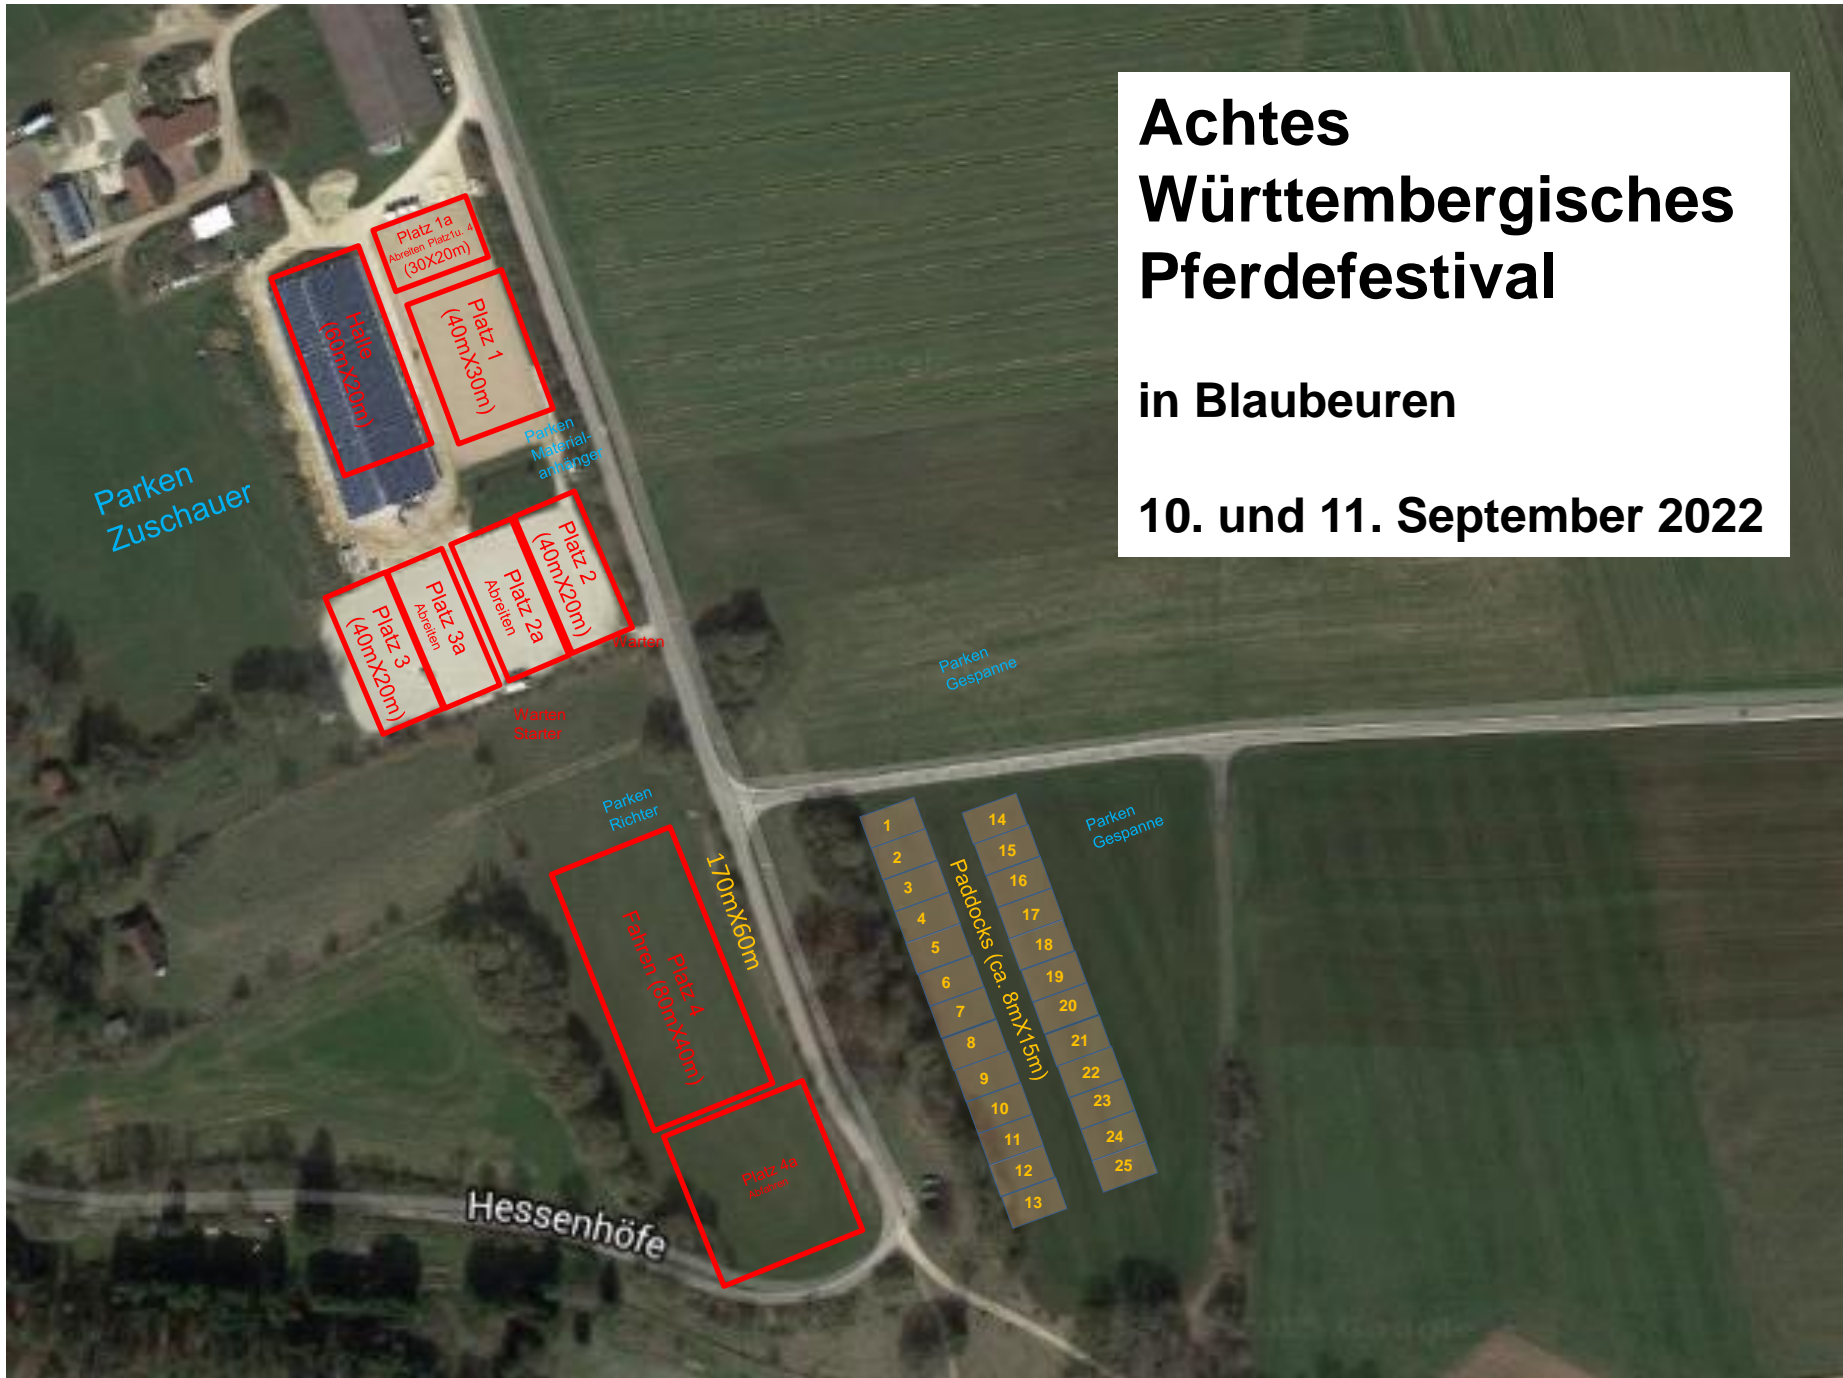

Achtes Württembergisches Pferdefestival

in Blaubeuren

10. und 11. September 2022

Achtes Württembergisches Pferdefestival in Blaubeuren 10. und 11. September 2022

Paddockverteilung:

- 1 Schnitzler
- 2 Bärlin
- 3 Bärlin
- 4 Jung
- 5 Jung
- 6 Mayer?
- 7 Maier
- 8 von Heydebrand
- 9 Zimmermann
- 10 Kupka
- 11 Kupka
- 12 Bahe
- 13 Bahe
- 14 Schaber
- 15 Schaber
- 16 Schaber
- 17 Schaber
- 18 Schaber
- 19 Meeh
- 20 Göhner
- 21 Koser
- 22 Koser
- 23 Schauz
- 24 Steinert
- 25 Poleschal