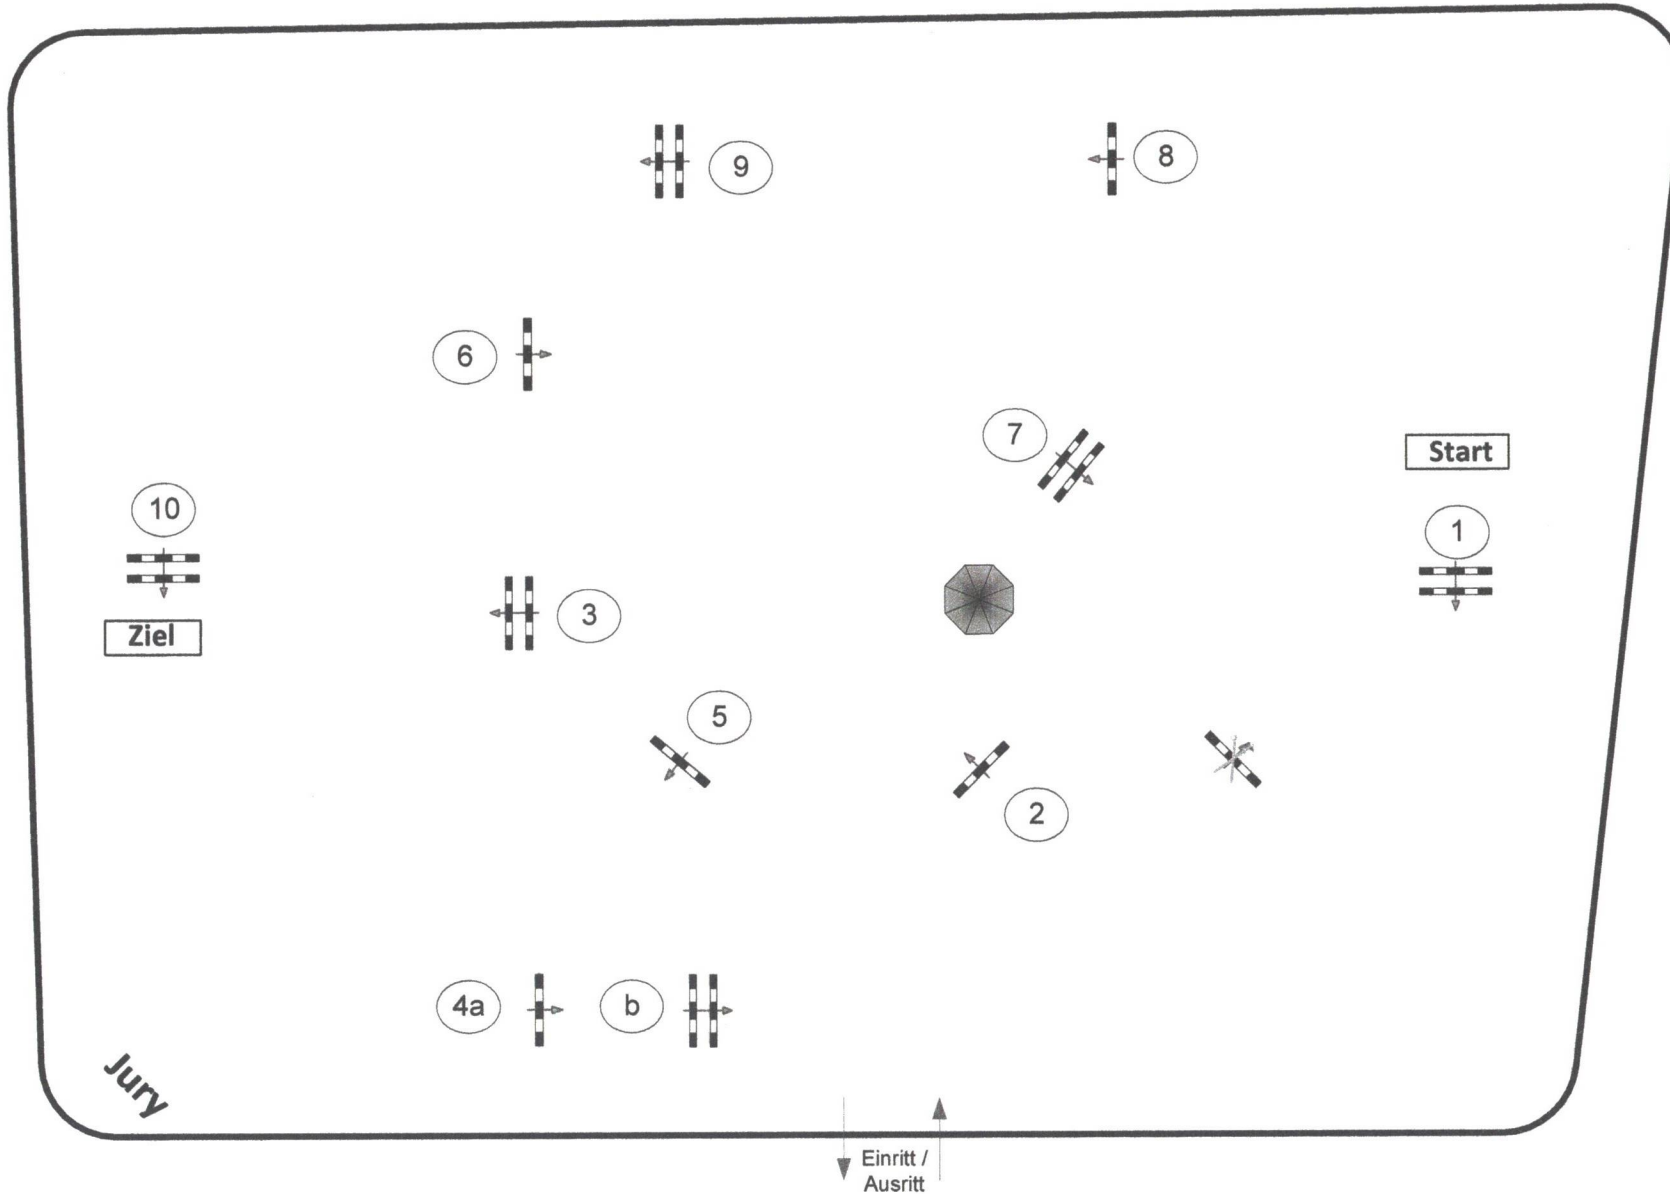

Großes Bautzener Reitturnier Baschutz 2022

Prüfung Nr.:

22

Spring-LP m. Zeitwertung

Klasse: L

Freitag, 29. Juli 2022

Richtverf.: A
LPO § 501,A1
RG / Art.
Höhe: 1,15 mtr.

Tempo: 350 m/Min.

Bahnlänge: 450 mtr.
Erlaubte Zeit: 78 sek.
Höchstzeit: 156 sek.

Hindernisse: 10
Sprünge: 11
Hindernisfehler: sek.
geschl. Hindernis:

1. Stechen über:

Bahnlänge: 0 mtr.
Erlaubte Zeit: 0 sek.
Höchstzeit: 0 sek.