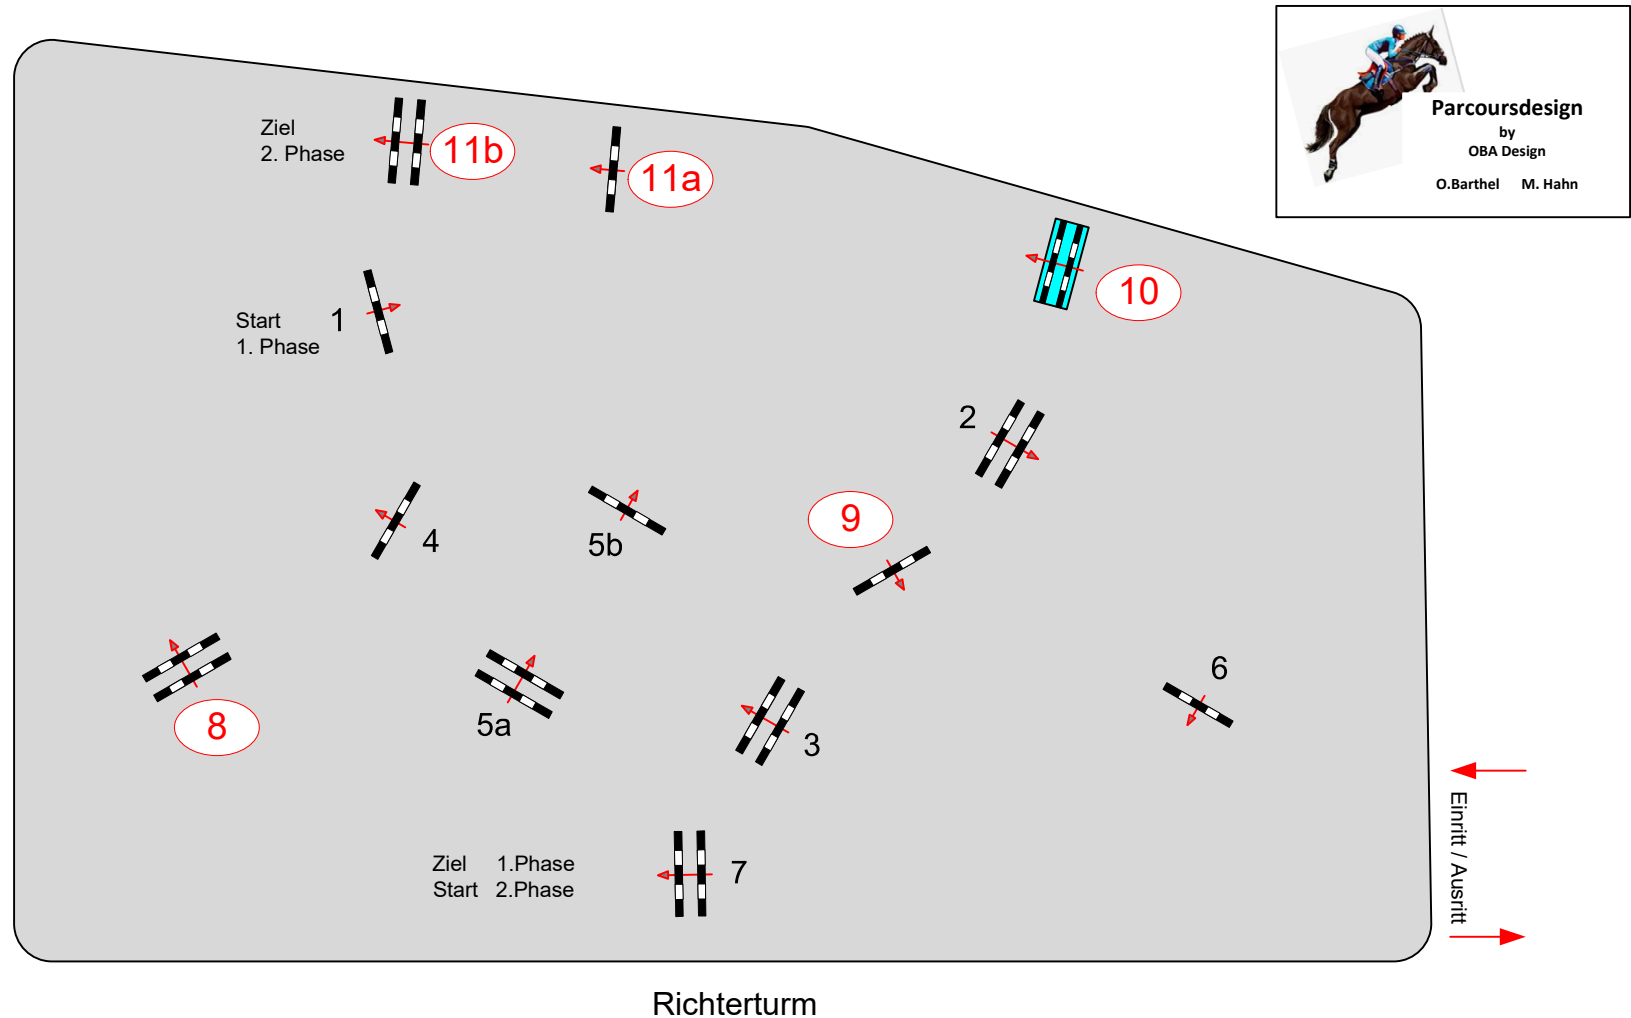

# Reitturnier Waiblingen 2022

Prüfung Nr.: 4

Zwei-Phasen-Spring-LP

Klasse: M\*\*

Samstag, 23. Juli 2022

Beginn: 14:00 Uhr

Richtverf.: A  
LPO § 525.1  
RG / Art.  
Höhe: 1,35 mtr.

Tempo: 350 m/Min.

Bahnlänge: 300 mtr.  
Erlaubte Zeit: 52 sek.  
Höchstzeit: 104 sek.

Hindernisse: 11  
Sprünge: 13  
Hindernisfehler: sek.  
geschl. Hindernis:

2. Phase über:  
8-11

Bahnlänge: 205 mtr.  
Erlaubte Zeit: 36 sek.  
Höchstzeit: 72 sek.

2. Stechen über:

Bahnlänge: 0 mtr.  
Erlaubte Zeit: 0 sek.  
Höchstzeit: 0 sek.

**Phase 2:**  
**8-11**