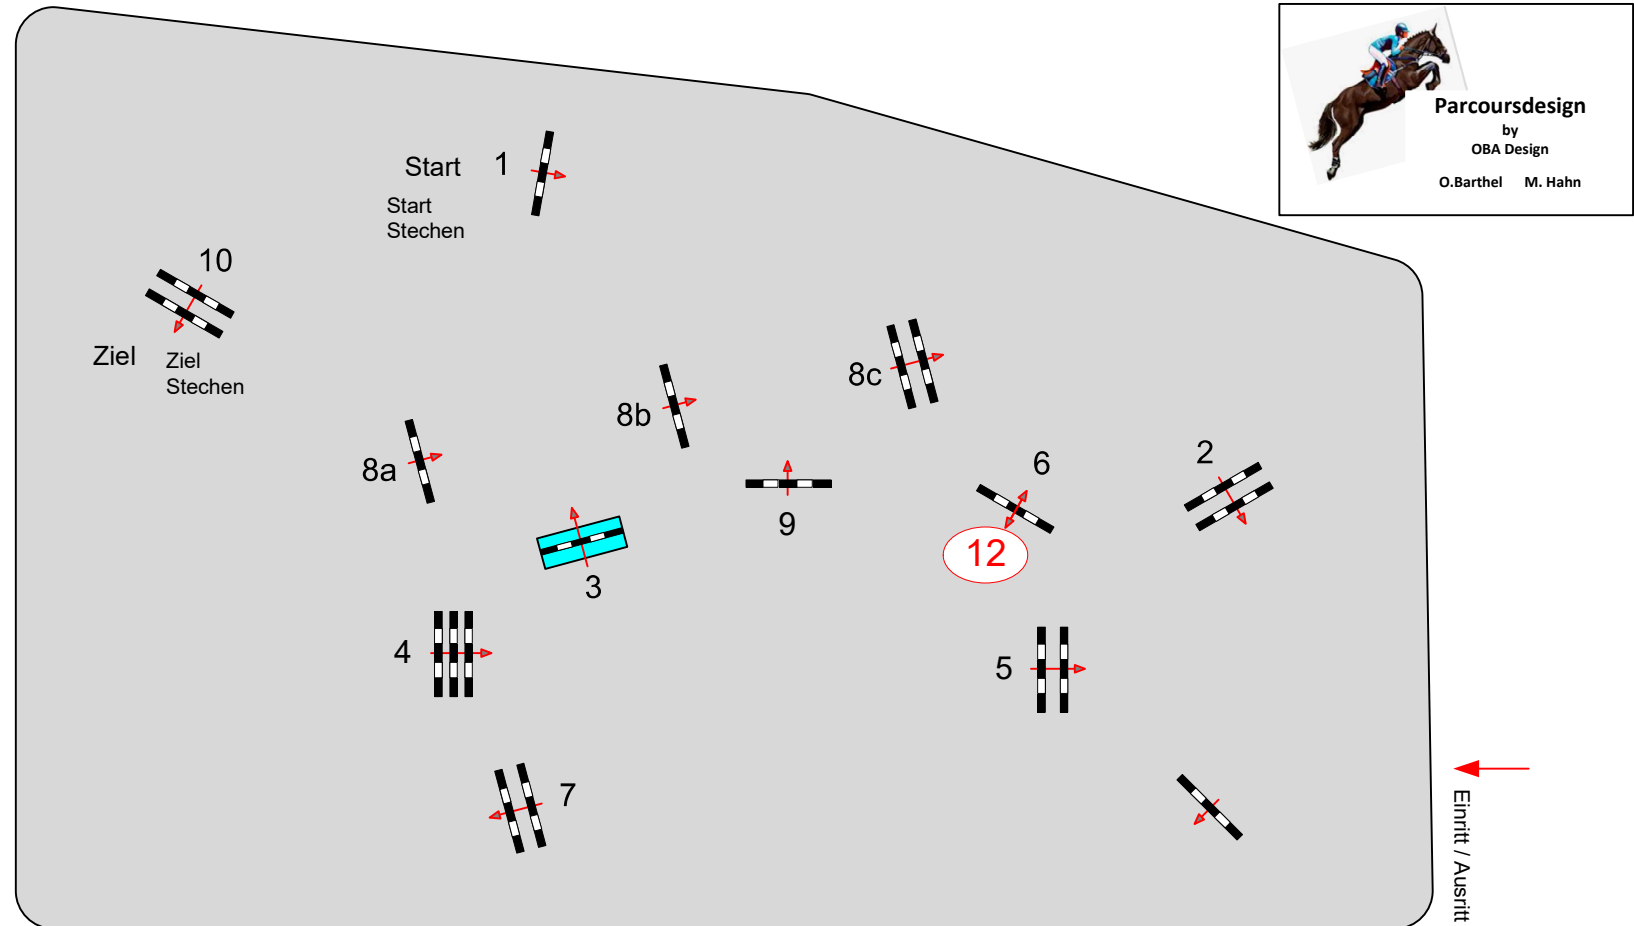

Reitturnier Waiblingen 2022

Prüfung Nr.: 1

Spring-LP m. Stechen

Klasse: S*

Sonntag, 24. Juli 2022

Beginn: 15:30 Uhr

Richtverf.: A
LPO § 501, B.1
RG / Art.
Höhe: 1,40 mtr.

Tempo: 350 m/Min.

Bahnlänge: 480 mtr.
Erlaubte Zeit: 83 sek.
Höchstzeit: 166 sek.

Hindernisse: 10
Sprünge: 12
Hindernisfehler: sek.
geschl. Hindernis:

über:

Bahnlänge: 315 mtr.
Erlaubte Zeit: 54 sek.
Höchstzeit: 108 sek.

2. Stechen über:

Bahnlänge: 0 mtr.
Erlaubte Zeit: 0 sek.
Höchstzeit: 0 sek.

Richterturm

Stechen: 1,2,9,8b,8c.12.10