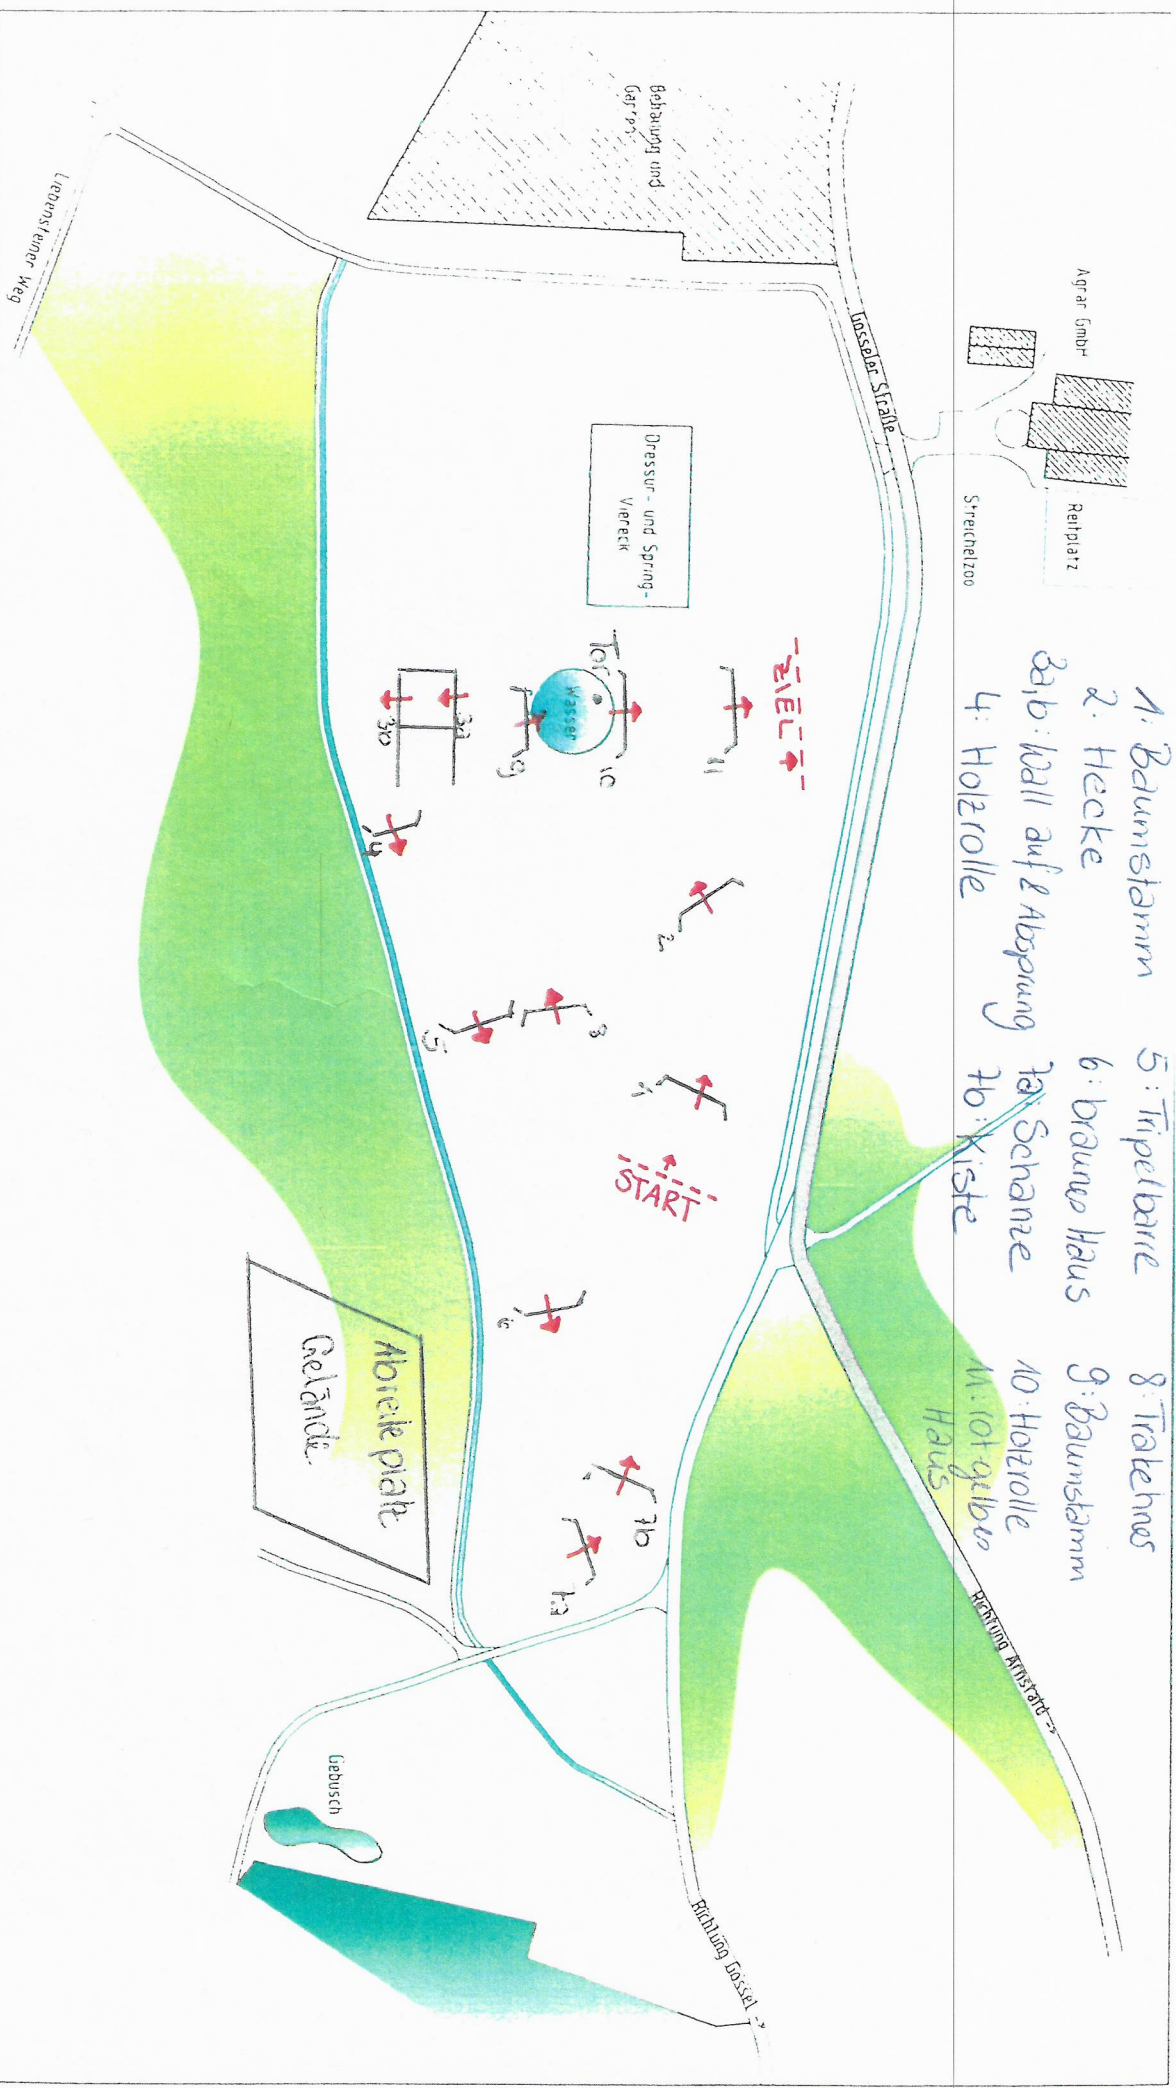

- 1: Baumstamm
- 2: Hecke
- 3a,b: Ball auf & Abspung
- 4: Holzrolle
- 5: Tripelbarre
- 6: braunes Haus
- 7a: Schanze
- 7b: Kiste
- 8: Trakehos
- 9: Baumstamm
- 10: Holzrolle
- 11: rot gelbes Haus

Geländepfende Klasse A

Streckenlänge: 1350 m
 Kennzeichnung: Weiß-Rot
 Tempo: 420 m/min
 Pflichttor: 1 203 223

Vielseitigkeitsturnier

in der
 "Thüringeti"

15.07.2022 15:05 TO -