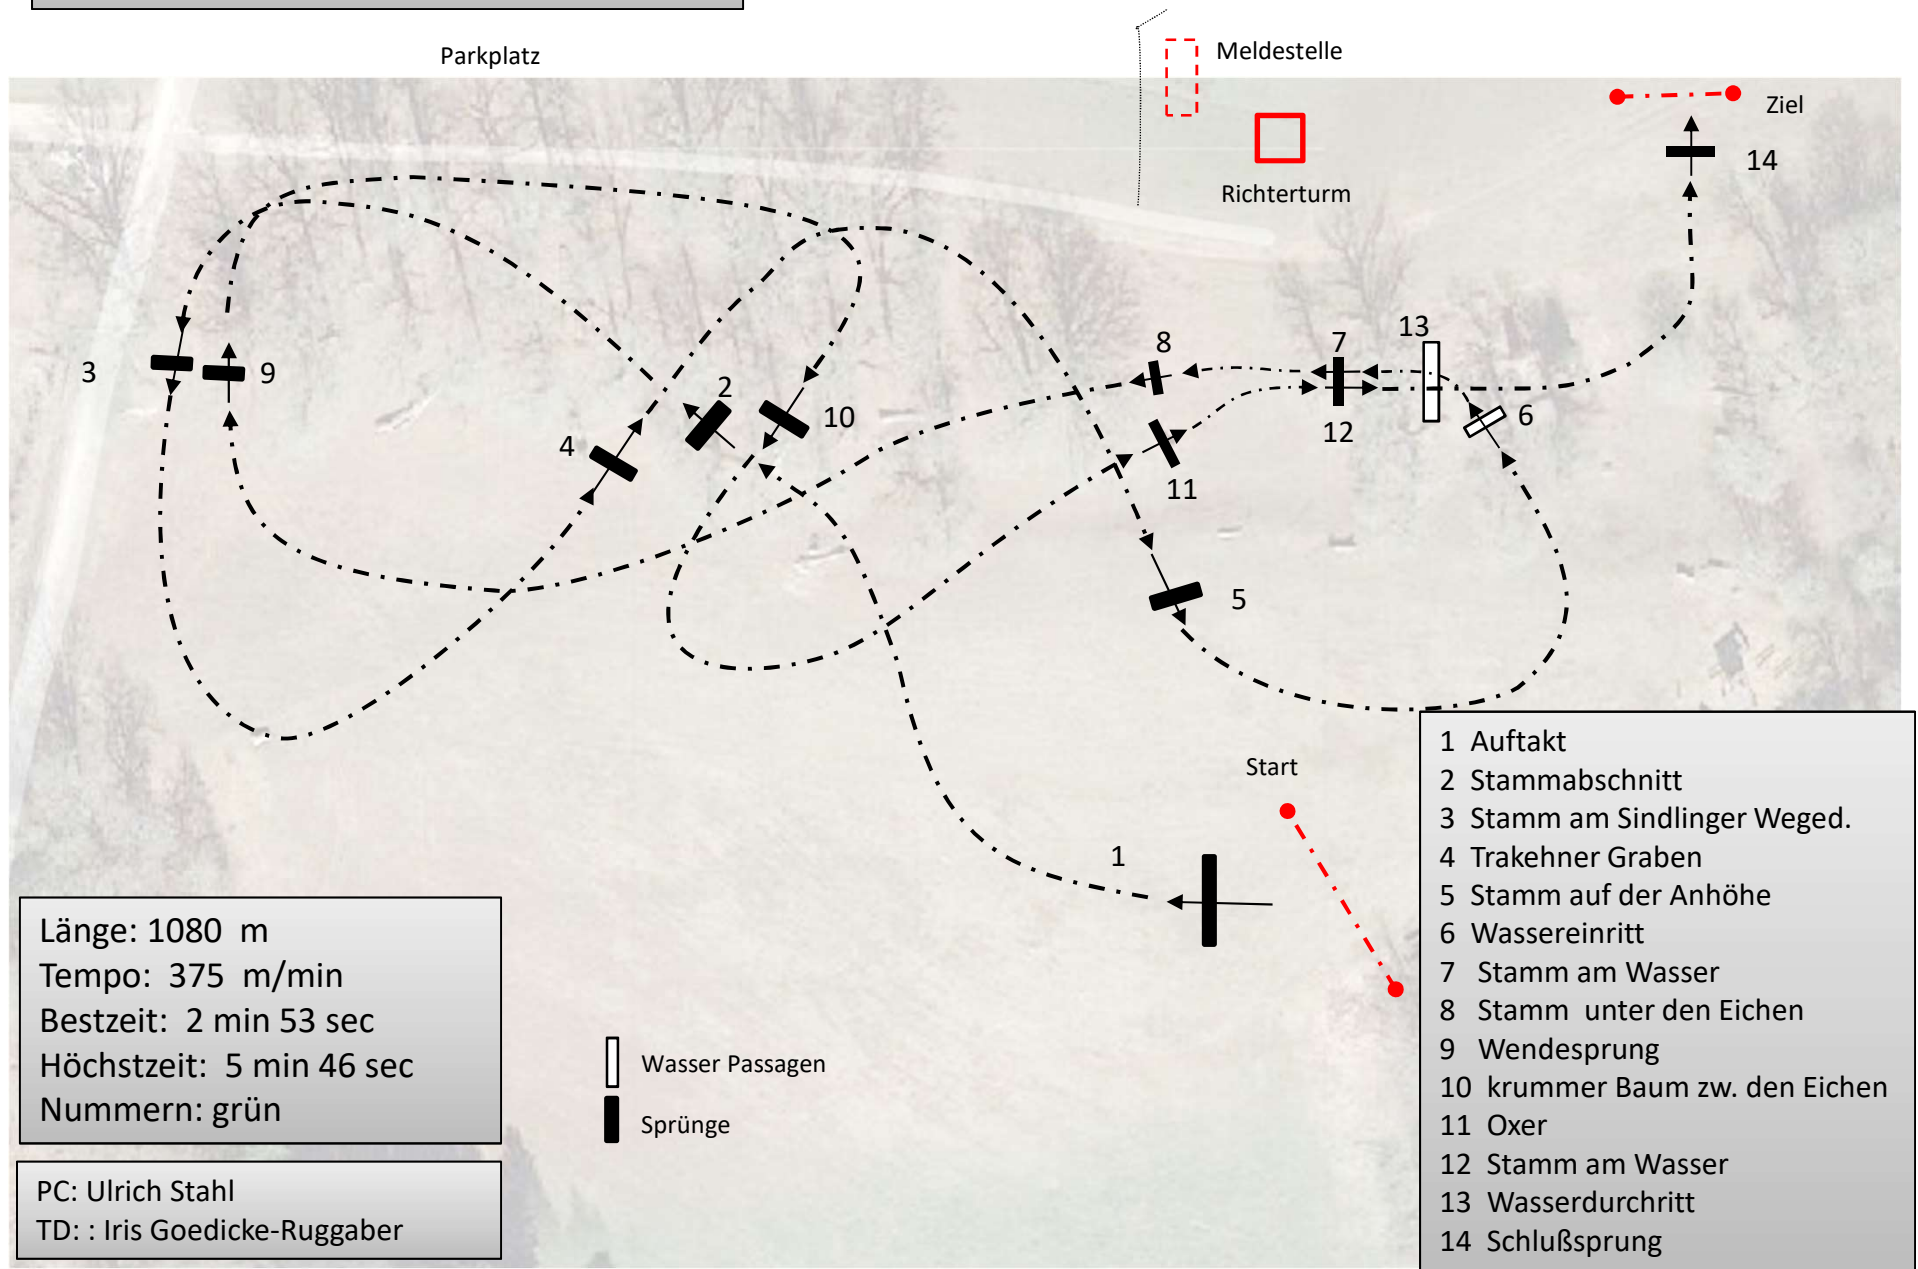

Marbach 06.09.2022

Prfg. 5 Stil-Geländeritt Kl. E

Parkplatz

Länge: 1080 m

Tempo: 375 m/min

Bestzeit: 2 min 53 sec

Höchstzeit: 5 min 46 sec

Nummern: grün

PC: Ulrich Stahl

TD: : Iris Goedicke-Ruggaber