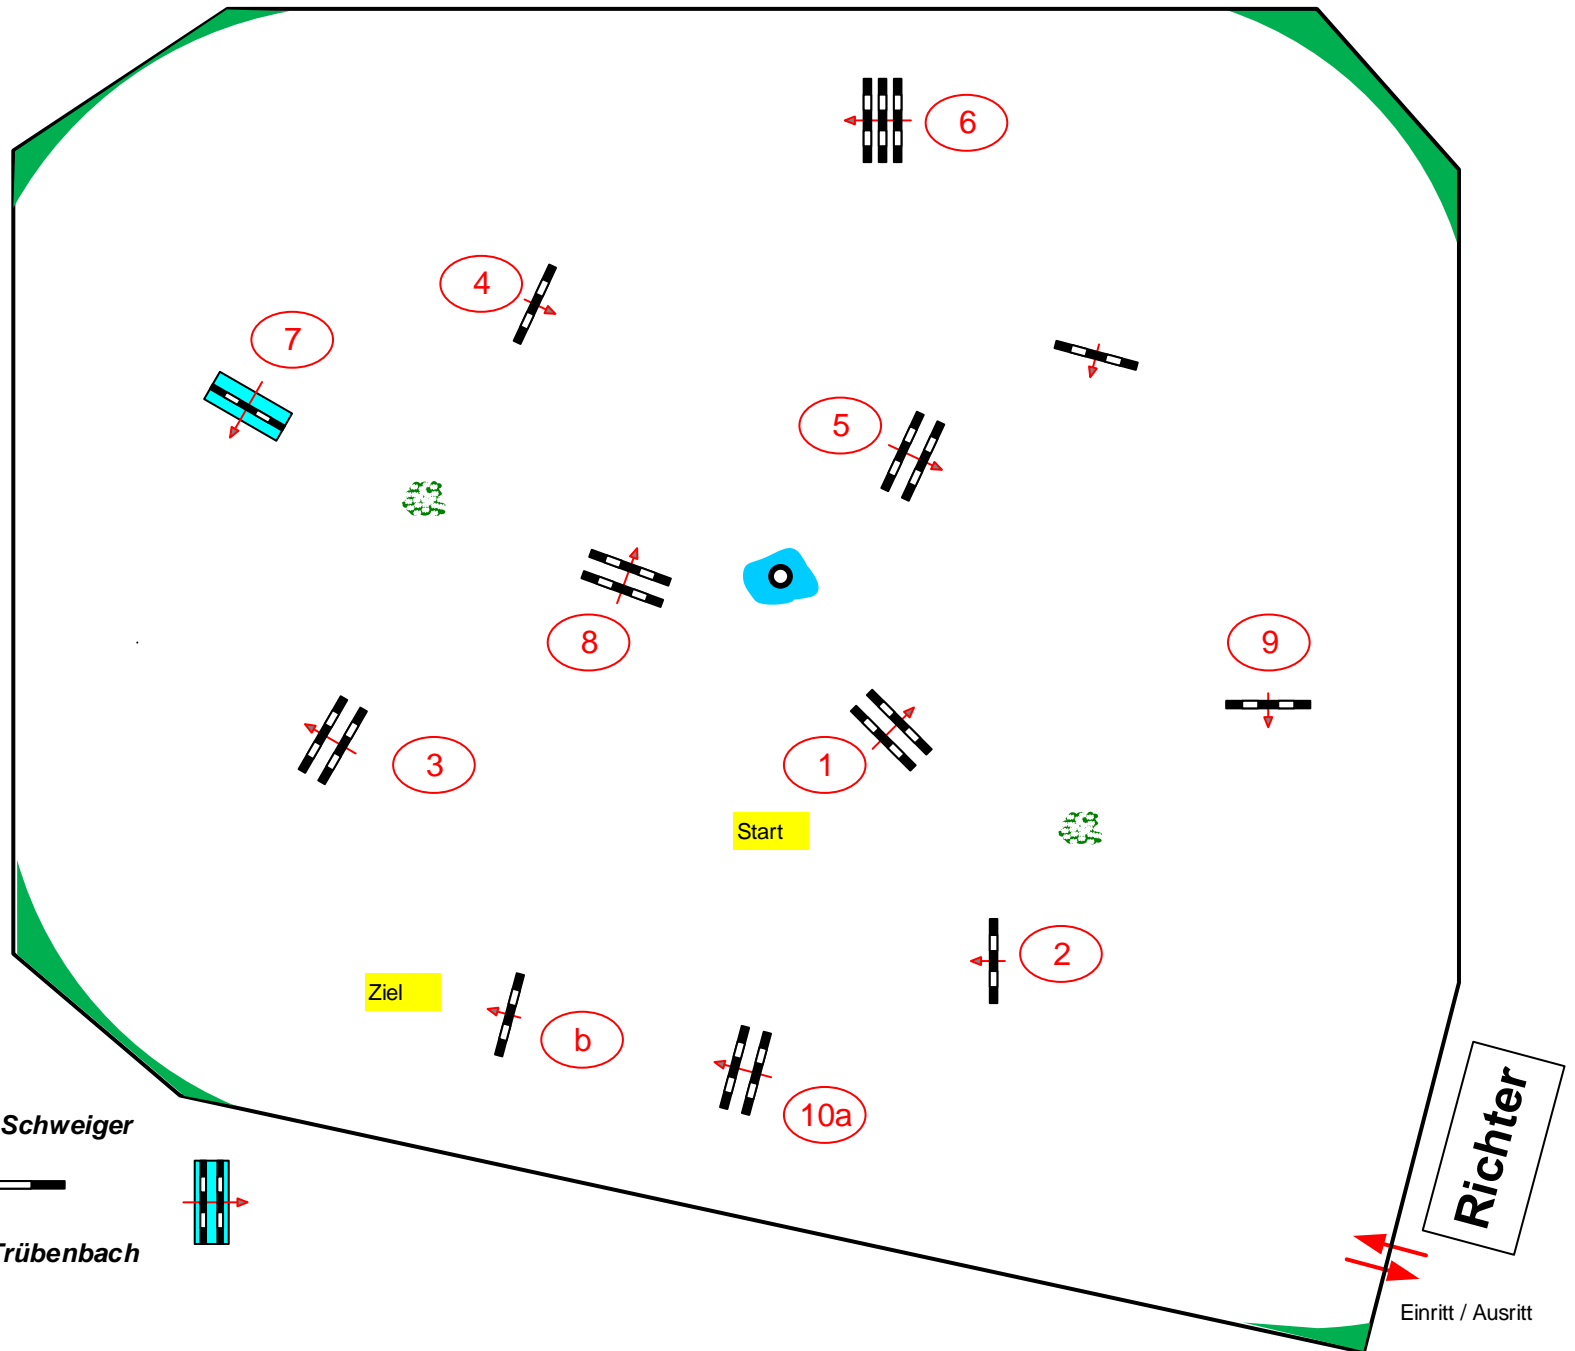

Tempo: 350 m/Min.

Bahnlänge: 440 mtr.  
Erlaubte Zeit: 76 sek.  
Höchstzeit: 152 sek.

Hindernisse: 10  
Sprünge: 11  
Hindernisfehler: sek.  
geschl. Hindernis:

über:

Bahnlänge: 0 mtr.  
Erlaubte Zeit: 0 sek.  
Höchstzeit: 0 sek.

2. Stechen über:

Bahnlänge: 0 mtr.  
Erlaubte Zeit: 0 sek.  
Höchstzeit: 0 sek.

PC: Georg Schweiger

Günther Trübenbach

Richter

Einritt / Ausritt