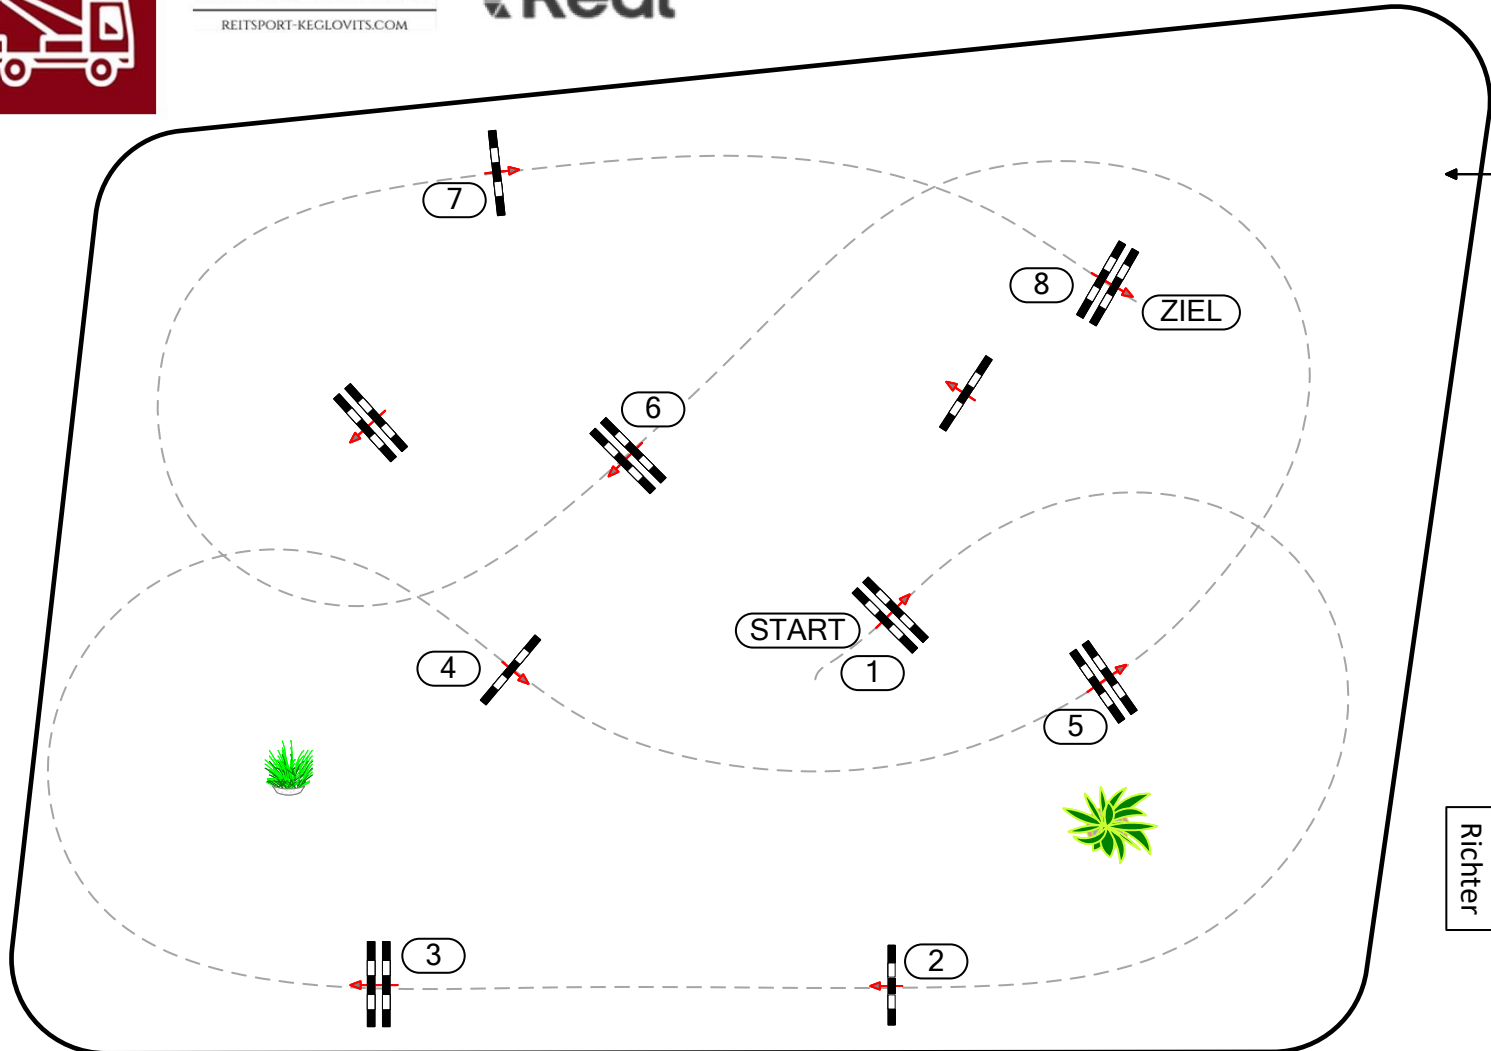

BEWERB

1-2

CSN-C CSNP-C HOLLABRUNN

EQUIVA-TROPHY, ERREPLUS AMATEURCUP, LIZARDO PONY CUP

Stilspringprüfung 70cm – LIZARDO PONY CUP & Standardspringprüfung 85cm auf Idealzeit

REITSPORTGROSSHANDEL
& SATTLEREI G. KEGLOVITS
REITSPORT-KEGLOVITS.COM

Redl

Richtverf.: A3, Stil
ÖTO § 200ff
RG / Art.
Höhe: 0,70/0,85 mtr.

Tempo: 350 m/Min.

Bahnlänge: 360 mtr.
Erlaubte Zeit: 62 sek.
Höchstzeit: 124 sek.
Idealzeit: 56 sek.

Hindernisse: 8
Sprünge: 8
Hindernisfehler: sek.
geschl. Hindernis:

ERREPLUS

EQUIVA
REITEN ERLEBEN

Lizardo

Richter

Course Design
David Stumpauer
Simone Klas

Datum: 25.06.2022