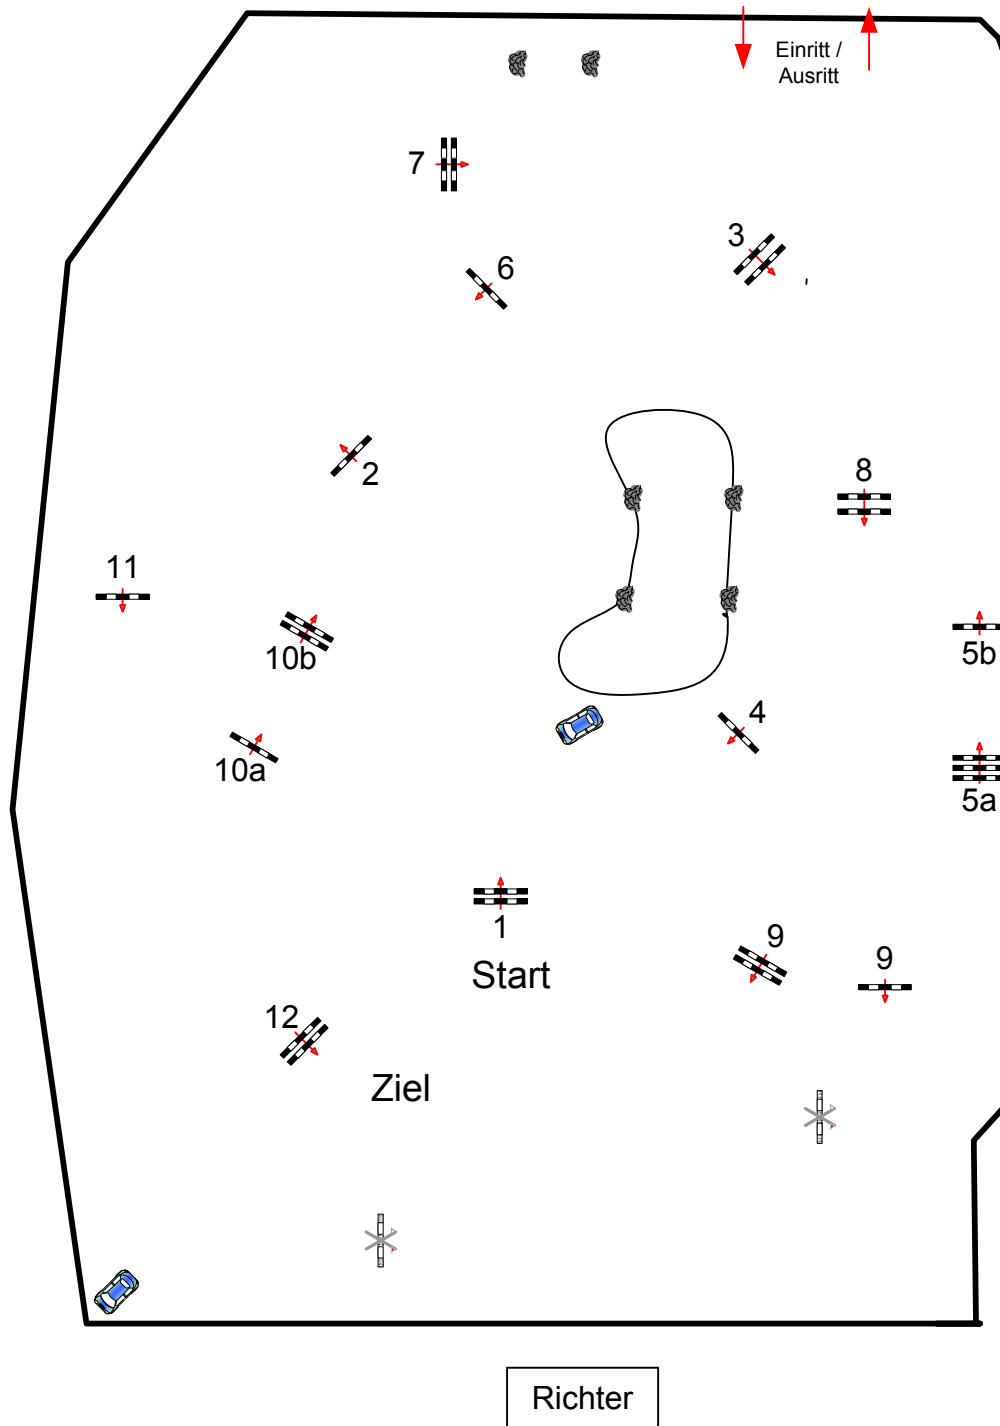

Traditionsturnier Schönhausen

17.-19.06.2022

Prüfung Nr.: 21

Große Tour

Fehler/Zeit-Springen

Klasse: S*

Freitag, 17. Juni 2022

Beginn: 18:00 Uhr

Segel

Richtverf.: 4
LPO § 501 A 1
RG / Art.
Höhe: 1,40 mtr.

Tempo: 350 m/Min.

Bahnlänge: 490 mtr.
Erlaubte Zeit: 84 sek.
Höchstzeit: 168 sek.

Hindernisse: 12
Sprünge: 14
Hindernisfehler: sek.
geschl. Hindernis:

1. Stechen über:

Bahnlänge: 0 mtr.
Erlaubte Zeit: 0 sek.
Höchstzeit: 0 sek.

2. Stechen über:

Bahnlänge: 0 mtr.
Erlaubte Zeit: 0 sek.
Höchstzeit: 0 sek.

Parcourschef
Fred Jäger
01735770577

Assistent
Hartmut Wendt