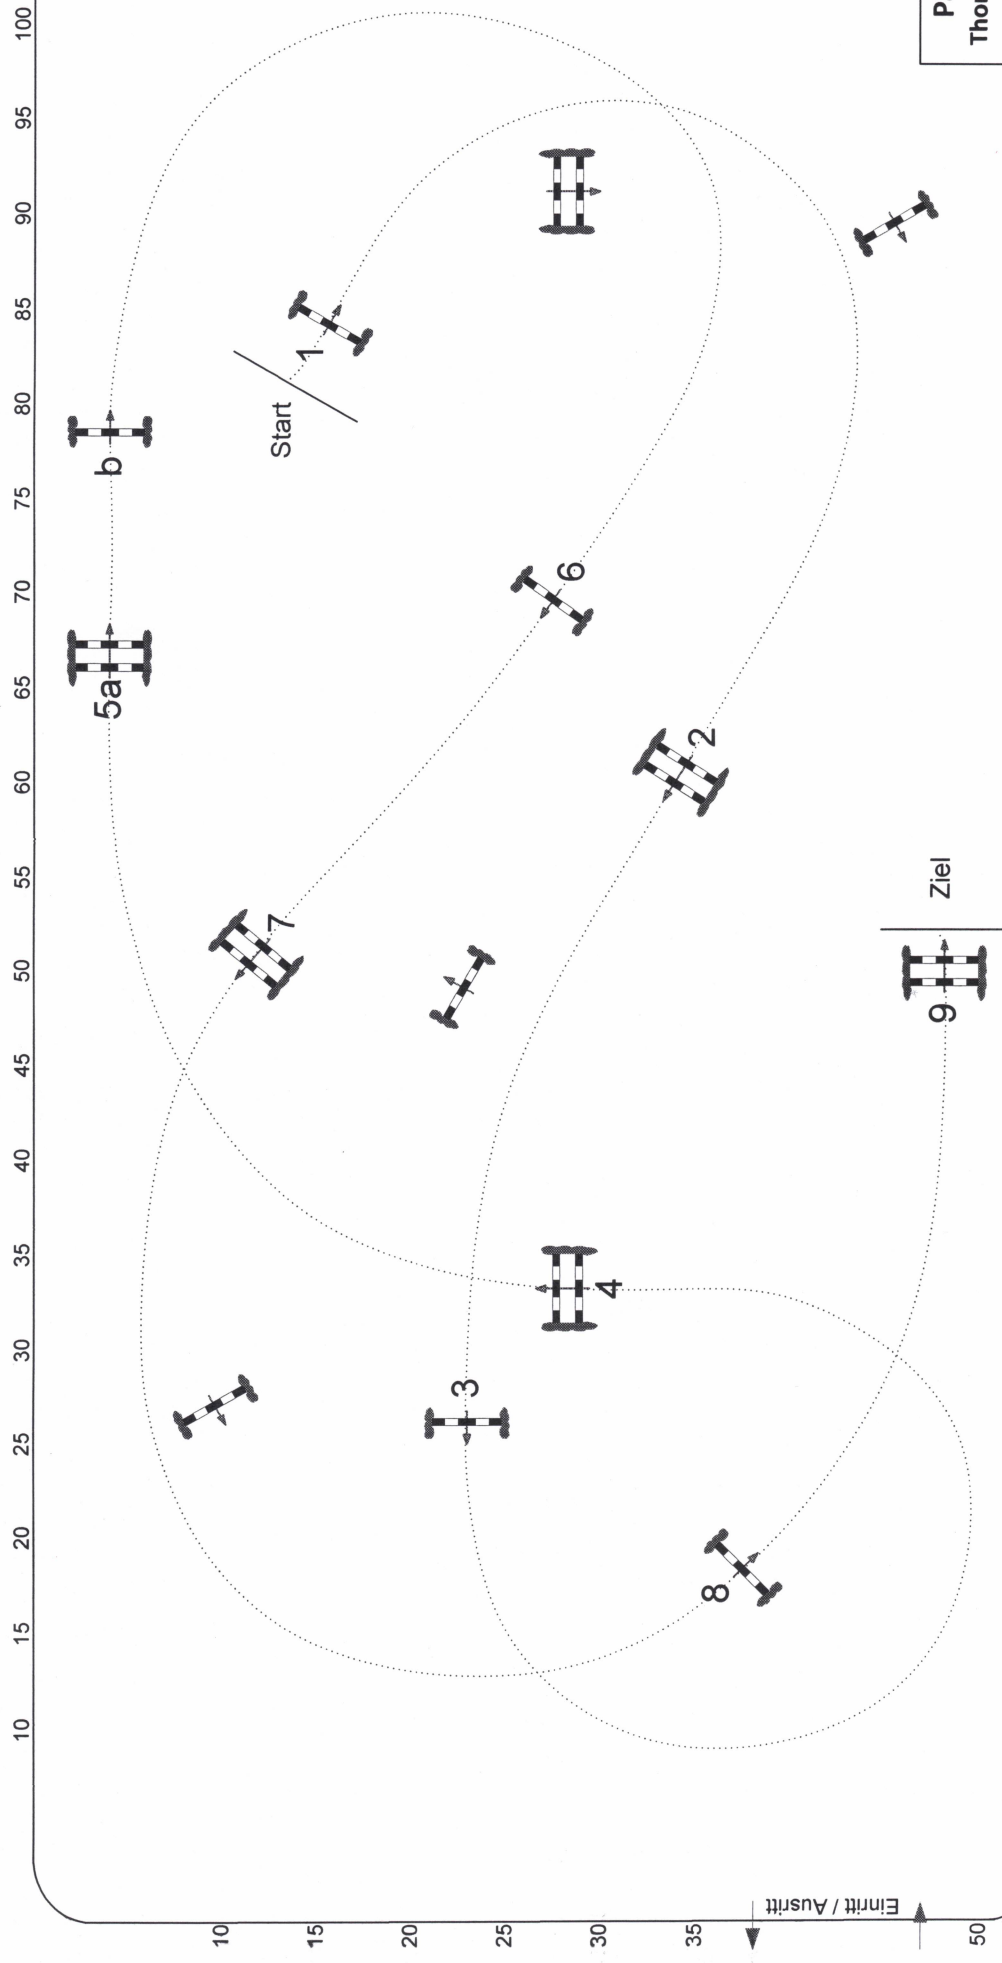

Reit- und Springturnier Sonnenwalde 2022

Prüfung Nr.: 9

Spring-LP m. Zeitwerturf

Klasse: A**

Richtverf.: A
LPO § 501,A1
FEI RG / Art.
Höhe: 1,05 mtr.

Tempo: 350 m/Min.
Bahnlänge: 420 mtr.
Erlaubte Zeit: 72 sek.
Höchstzeit: 144 sek.

Hindernisse: 9
Sprünge: 10
Hindernisfehler: sek.
Geschl. Hindernis:

Parcours
Thomas Wienig