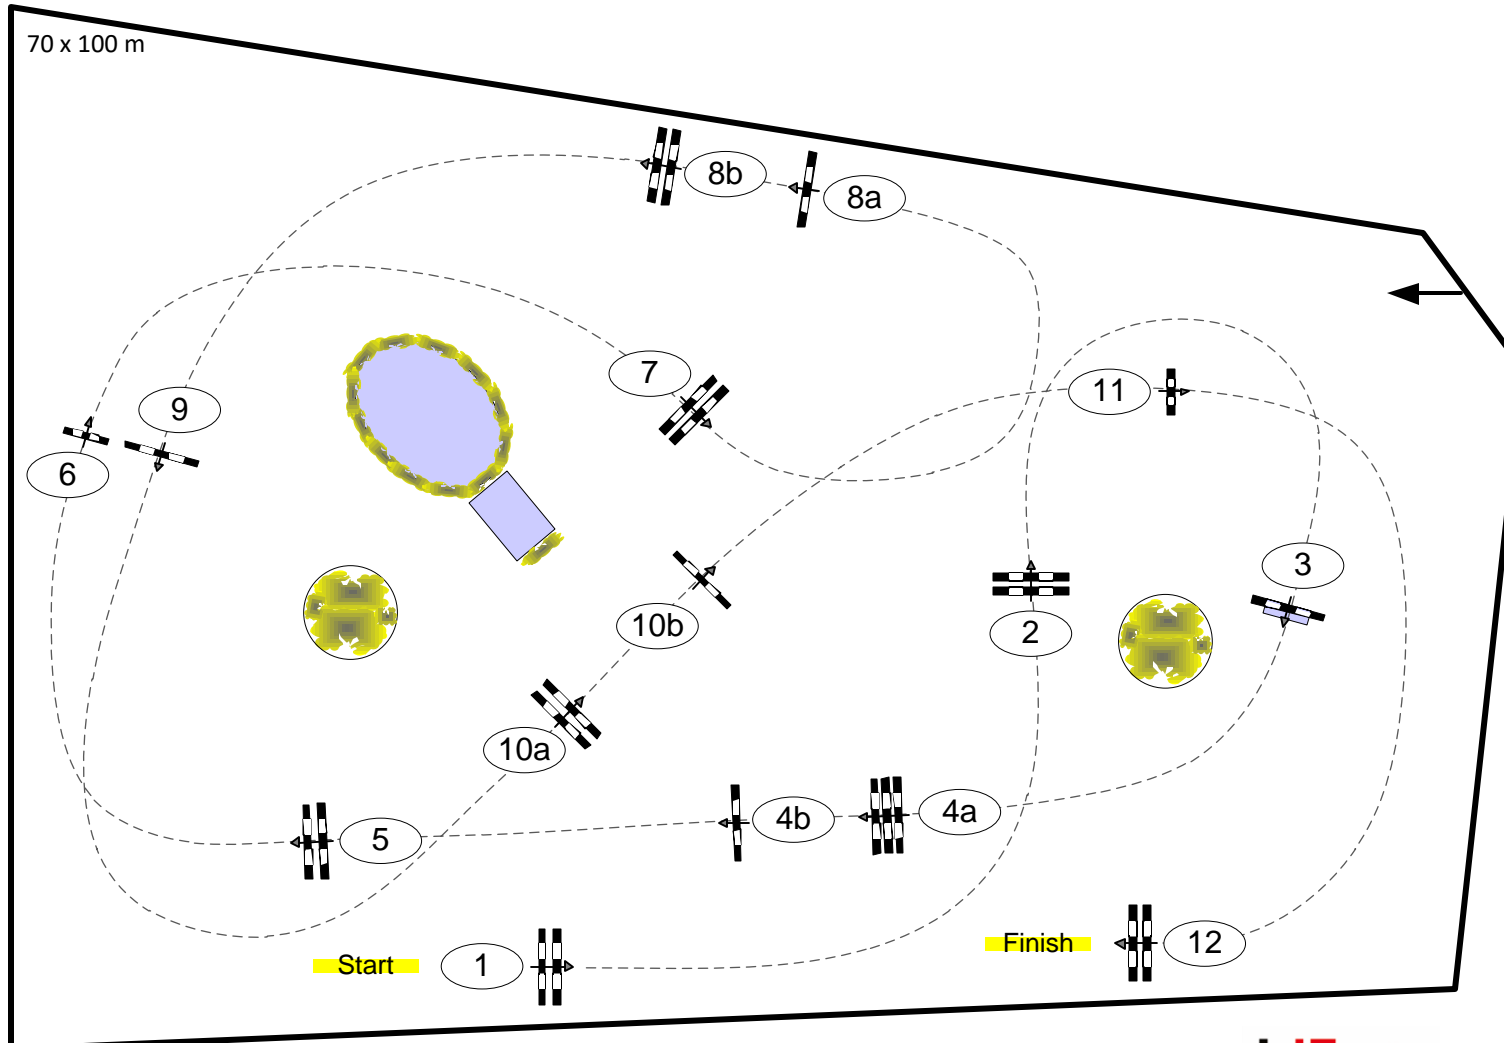

Longines Balve Optimum 2022

Nr.: 12

Preis der Wrede Stiftung

1. Wertungsprüfung Springreiterinnen

Springprfg. Kl. S*** nach Strafpunkten und Zeit

Table:	A
National RG:	501, A.1
FEI RG / Art.	
Height:	1,50 m

Speed: 375 m/min

Length:	480 m
Time allowed:	77 sec
Time limit:	154 sec

Obstacles:	12
Efforts:	15