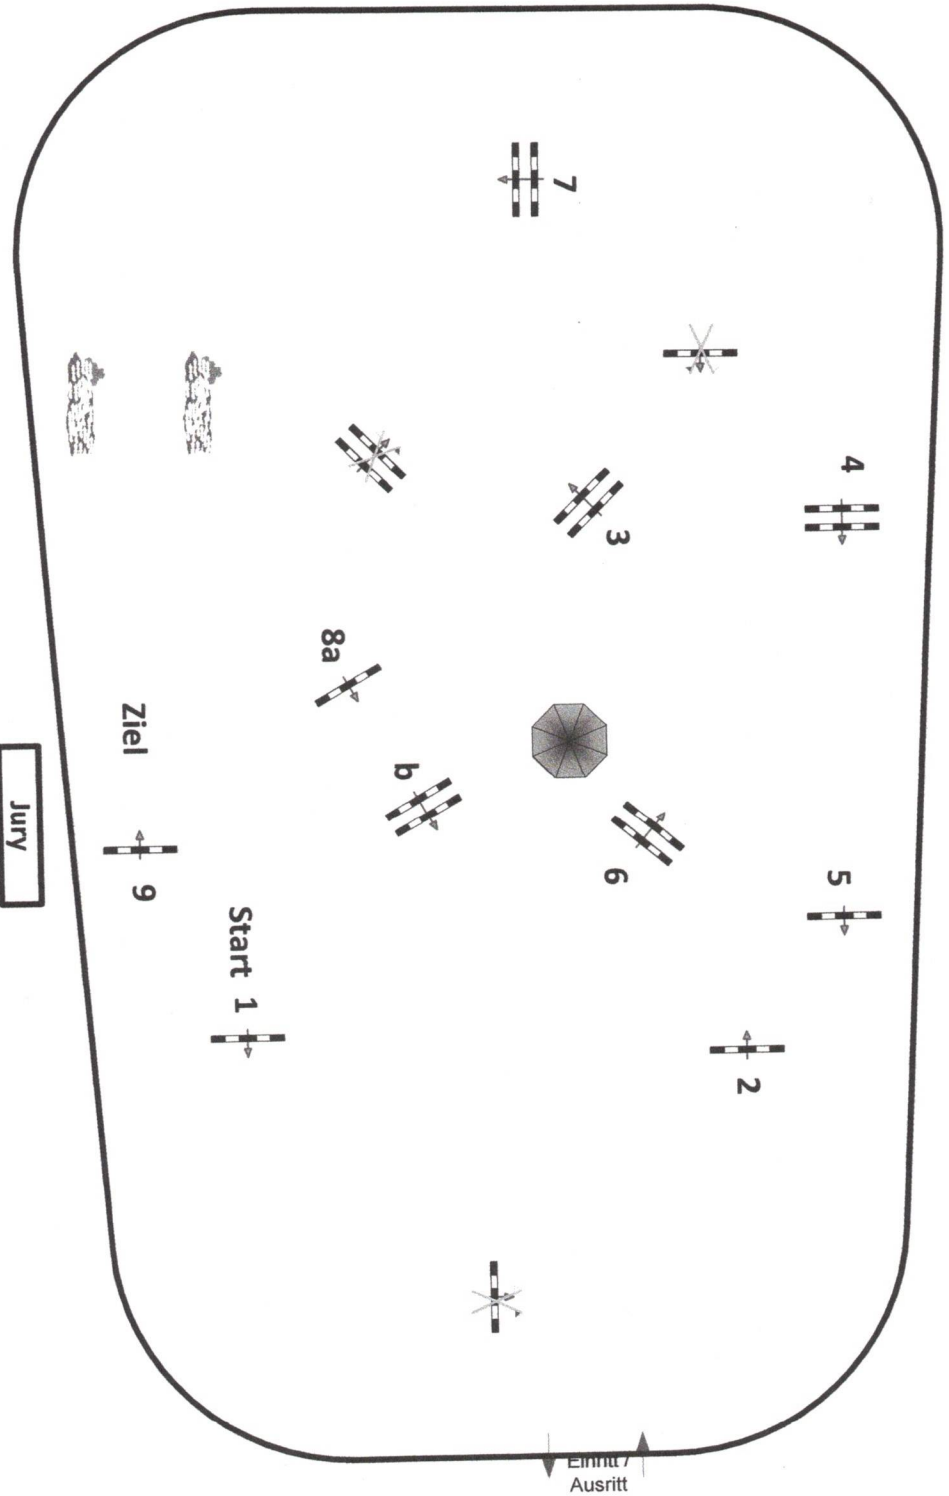

Woldegk 2022

Prüfung Nr.: **2** Springpferde Tour

Springpferde

Klasse: A**

Freitag, 12. August 2022

Richtverf.: A
LPO § 363.1
FEI RG / Art.
Höhe: 1,05 mtr.

Tempo: 350 m/Min.
Bahnlänge: 450 mtr.
Erlaubte Zeit: 78 sek.
Höchstzeit: 156 sek.

Hindernisse: 9
Sprünge: 10
Hindernisfehler: sek.
Geschl. Hindernis:

Siegerrunde über:
Bahnlänge: 0 mtr.
Erlaubte Zeit: 0 sek.
Höchstzeit: 0 sek.

Course Designer
Frank Dieter (GER)
Rene Queisser