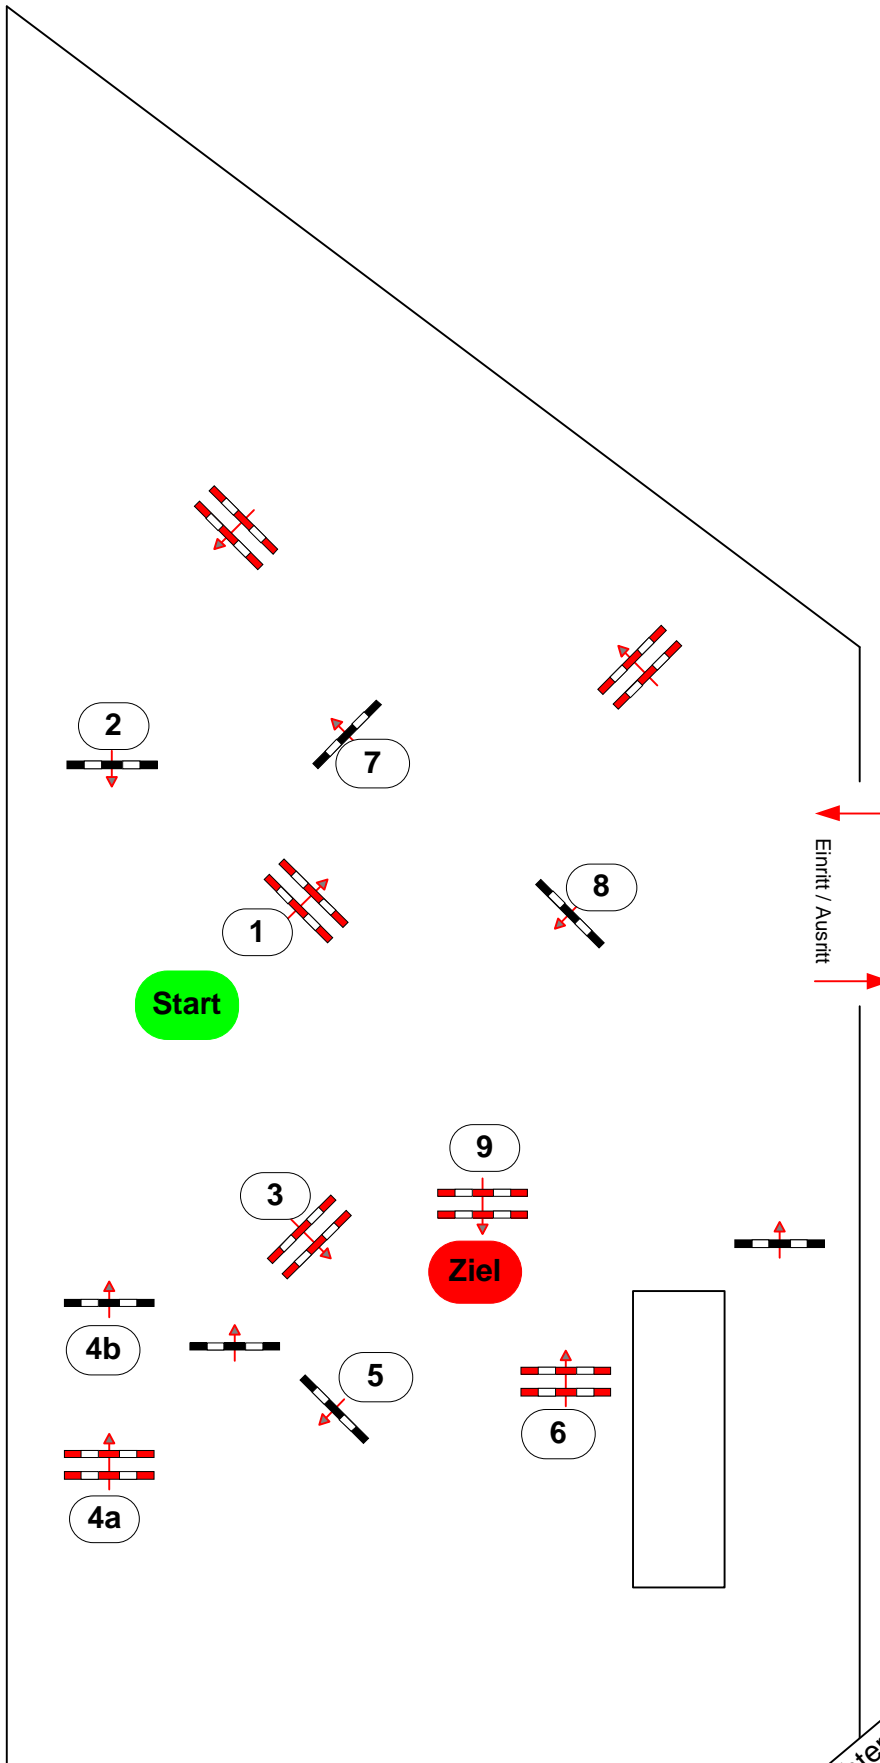

## Reitanlage Familie Denker

**16**

mit steigend. Anforderungen

Klasse: A\*\*

Samstag, 11. Juni 2022

Beginn: 10:45 Uhr

Richtverf.: A  
LPO § 537  
RG / Art.  
Höhe: 1,05 mtr.

Tempo: 350 m/Min.

Bahnlänge: 410 mtr.  
Erlaubte Zeit: 71 sek.  
Höchstzeit: 142 sek.

Hindernisse: 9  
Sprünge: 10  
Hindernisfehler: sek.  
geschl. Hindernis:

1. Stechen über:

Bahnlänge: 0 mtr.  
Erlaubte Zeit: 0 sek.  
Höchstzeit: 0 sek.

2. Stechen über:

Bahnlänge: 0 mtr.  
Erlaubte Zeit: 0 sek.  
Höchstzeit: 0 sek.

Eintritt / Ausritt

Richter