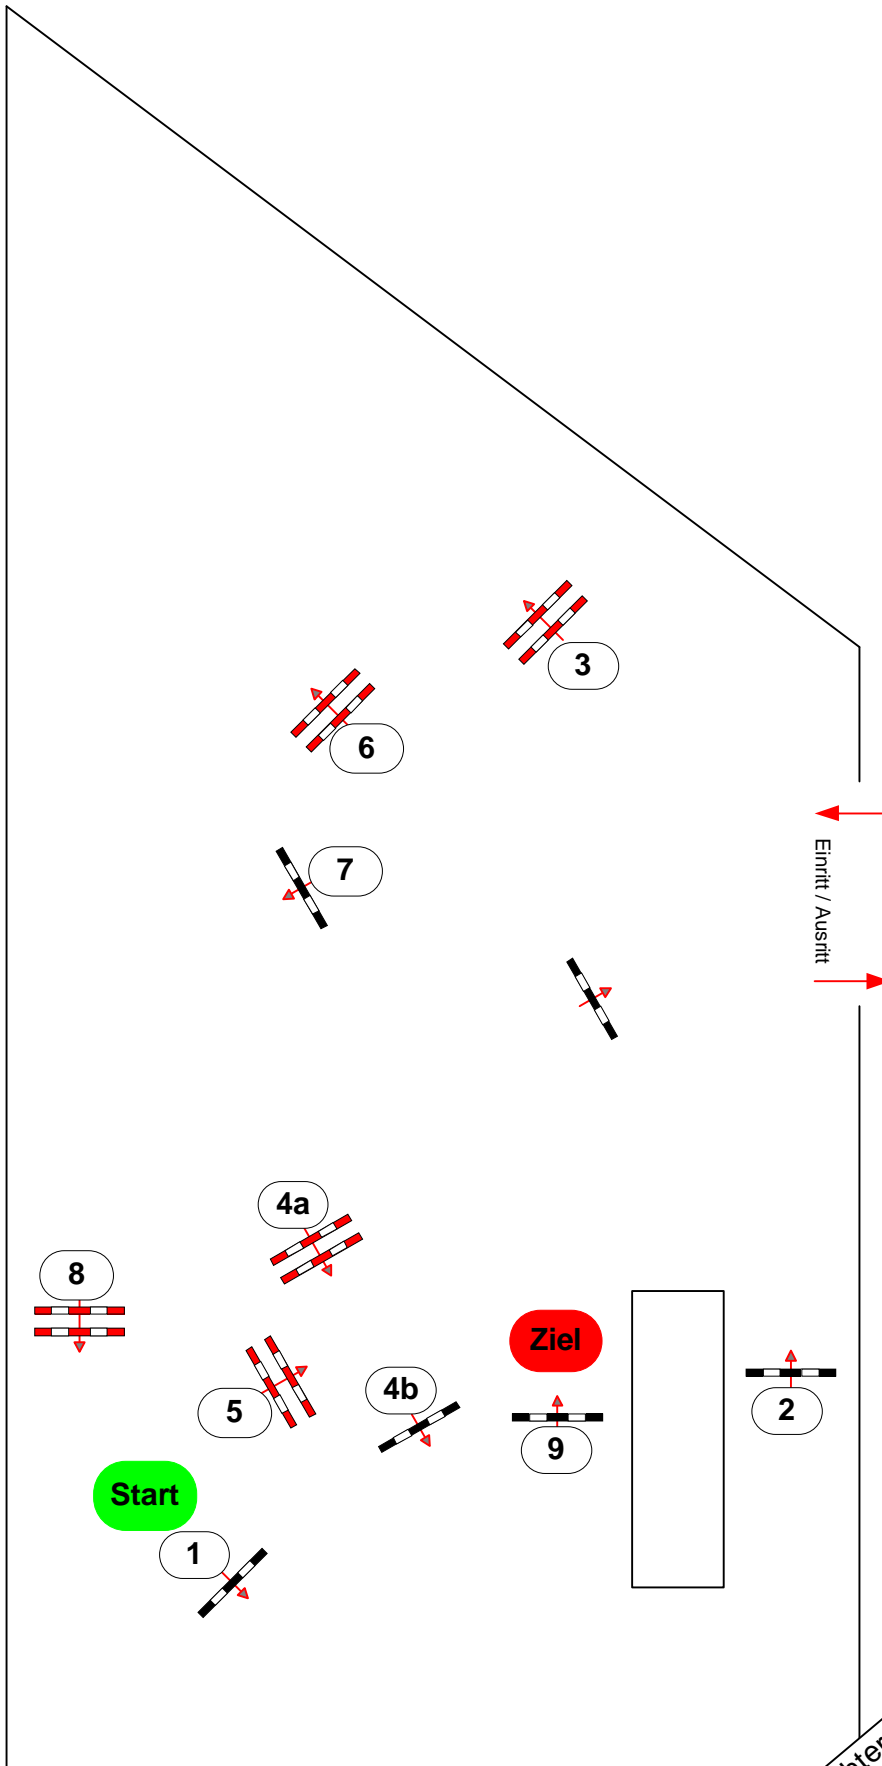

Hof Springbek 2022

Reitanlage Familie Denker

11

Prüfung Nr.:
Springferde Tour

Klasse: A*
Freitag, 10. Juni 2022
Beginn: 15:00 Uhr

Richtverf.: A
LPO § 363.1
RG / Art.
Höhe: 0,95 mtr.

Tempo: 350 m/Min.

Bahnlänge: 440 mtr.
Erlaubte Zeit: 76 sek.
Höchstzeit: 152 sek.

Hindernisse: 9
Sprünge: 10
Hindernisfehler: sek.
geschl. Hindernis:

1. Stechen über:

Bahnlänge: 0 mtr.
Erlaubte Zeit: 0 sek.
Höchstzeit: 0 sek.

2. Stechen über:

Bahnlänge: 0 mtr.
Erlaubte Zeit: 0 sek.
Höchstzeit: 0 sek.