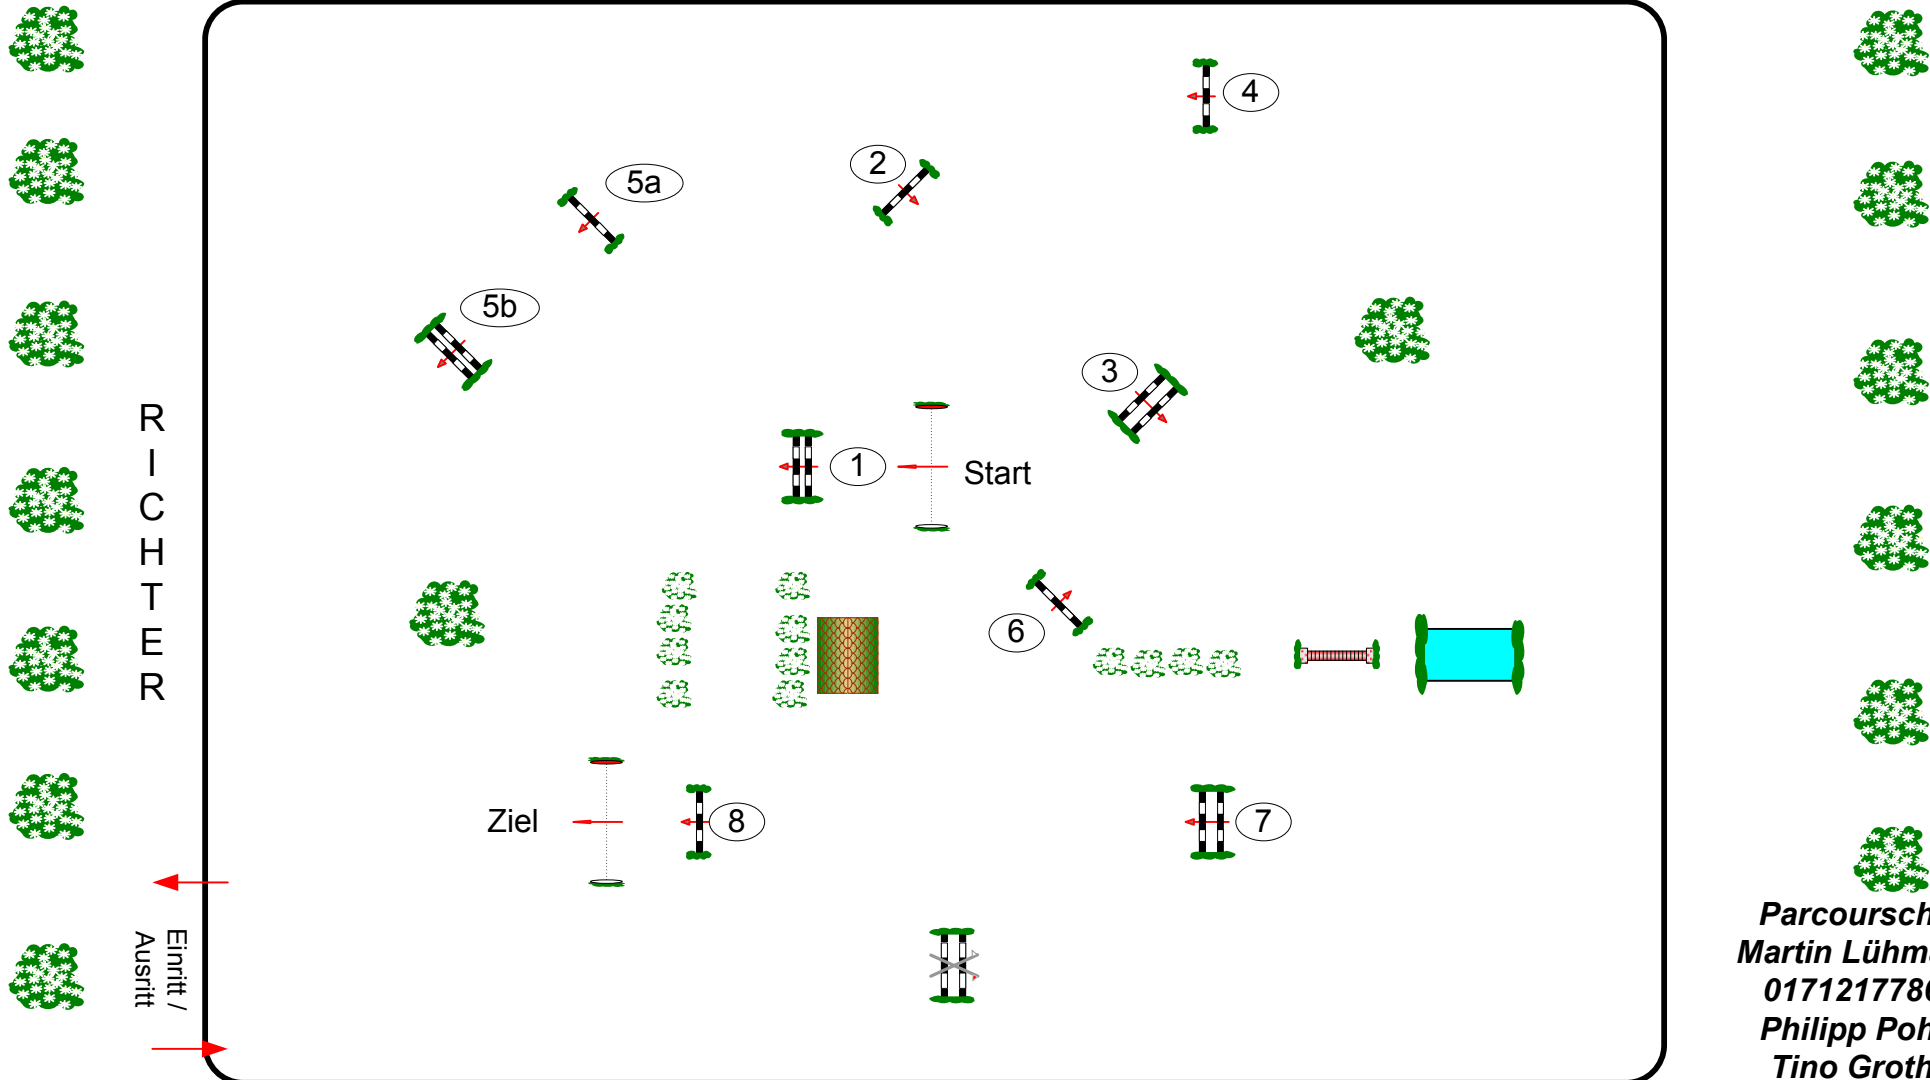

Jubiläumsturnier Westeregeln 3.-5. Juni 2022

Prüfung Nr.: 26

Regionale Tour

Fehler/Zeit-Springen

Klasse: A **

Freitag, 3. Juni 2022

Beginn: 12:30 Uhr

Richtverf.: A
LPO § 501 / 1a1
FEI RG / Art.
Höhe: 1,05 mtr.

Tempo: 350 m/Min.
Bahnlänge: 400 mtr.
Erlaubte Zeit: 69 sek.
Höchstzeit: 138 sek.

Hindernisse: 8
Sprünge: 9
Hindernisfehler: sek.
Geschl. Hindernis:

über:
Bahnlänge: 0 mtr.
Erlaubte Zeit: 0 sek.
Höchstzeit: 0 sek.

2. Stechen über:
Bahnlänge: mtr.
Erlaubte Zeit: 0 sek.
Höchstzeit: 0 sek.

Parcourschef
Martin Lühmann
01712177862
Philipp Pohle
Tino Grothe